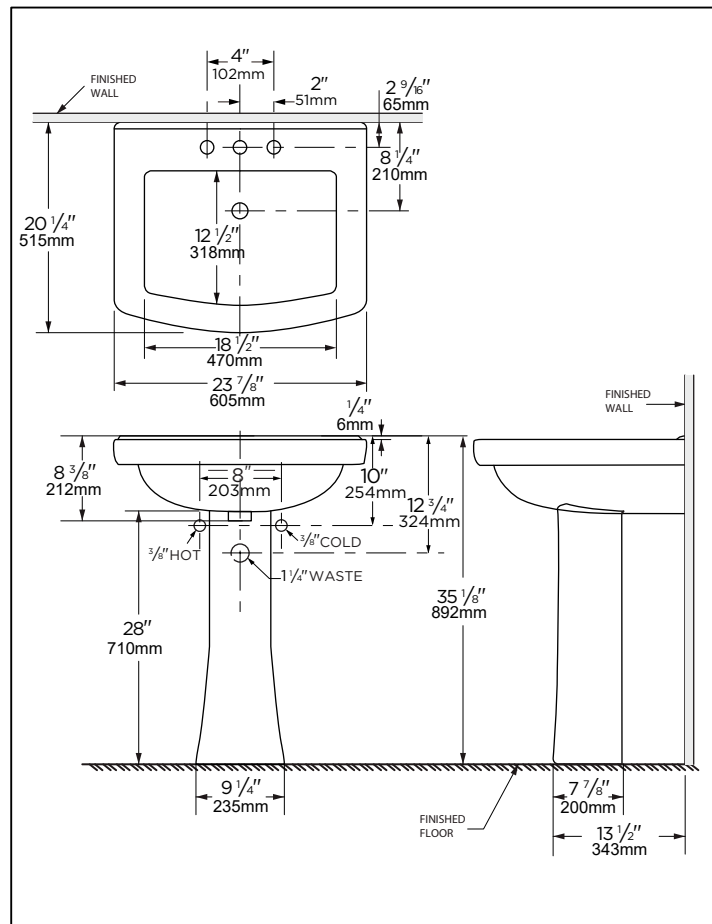

- Vitreous China
- Concealed Front Overflow
- Wall hanger G0099161 Included
- Faucet and drain not included

G0022515 Shown

Technical Information:

Combination	G0022512	G0022515	G0022519
Configuration	Single Hole	4" Centers	8" Centers
Height	35 1/8"		
Width	23 7/8"		
Depth	20 1/4"		
Inside Basin Dimension	18 1/2" x 12 1/2"		
Shipping weight Sink	52 lbs		
Shipping weight Pedestal	33.6 lbs		

NOTES: All dimensions are in inches and millimeters. Illustrations may not be drawn to scale.

IMPORTANT:

Dimensions of fixtures are nominal and may vary within the range of tolerances established by ASME standard A112.19.2/CSA B45.1
PLUMBERS NOTE: Provide suitable reinforcement for all wall supports.

- En porcelaine vitrifiée
- Trop-plein à l'avant dissimulé
- Support mural G0099161 inclus
- Robinet et drain non inclus

G0022515 montrée

Informations techniques :

Ensemble	G0022512	G0022515	G0022519
Configuration	Un trou	Entraxe de 4 po (10,2 cm)	Entraxe de 8 po (20,3 cm)
Hauteur	35 5/8 po (892cm)		
Largeur	23 7/8 po (605cm)		
Profondeur	20 1/4 po (515cm)		
Intérieur de lavabo	18 1/2 x 12 1/2 po (470 x 318cm)		
Poids à l'expédition de lavabo	52 lb (23,59 kg)		
Poids à l'expédition de colonne	33,6 lb (15,24 kg)		

- Porcelana Vítrea
- Orificio frontal de desbordamiento, oculto
- Colgador de pared G0099161 incluido
- Grifo y desagüe no incluidos

Imagen de G0022515

Información Técnica:

Combinación	G0022512	G0022515	G0022519
Configuración	Un Orificio	4" entre Centros	8" entre centros
Alto	35 1/8"		
Ancho	23 7/8"		
Largo	20 1/4"		
Interior del bacín	18 1/2" x 12 1/2"		
Peso del lavabo empacado	23.59 Kgs		
Peso del pedestal empacado	15.24 Kgs		