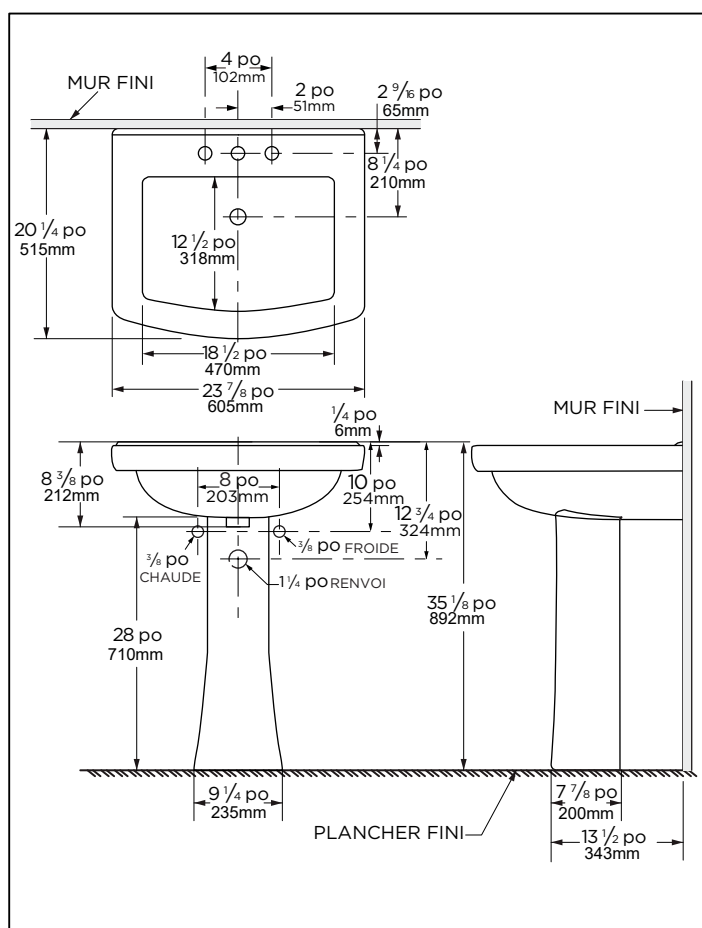

NOTES: All dimensions are in inches and millimeters. Illustrations may not be drawn to scale.

IMPORTANT:

Dimensions of fixtures are nominal and may vary within the range of tolerances established by ASME standard A112.19.2/CSA B45.1
PLUMBERS NOTE: Provide suitable reinforcement for all wall supports.

Caractéristiques :

G0022512 / G0022515 / G0022519

<input type="checkbox"/> Ensemble	G0022512	G0022515	G0022519
<input type="checkbox"/> Lavabo	G0012512	G0012515	G0012519
<input type="checkbox"/> Colonne	G0029848	G0029848	G0029848

- En porcelaine vitrifiée
- Trop-plein à l'avant dissimulé
- Support mural G0099161 inclus
- Robinet et drain non inclus

G0022515 montrée

Informations techniques :

Ensemble	G0022512	G0022515	G0022519
Configuration	Un trou	Entraxe de 4 po (10,2 cm)	Entraxe de 8 po (20,3 cm)
Hauteur	35 5/8 po (892cm)		
Largeur	23 7/8 po (605cm)		
Profondeur	20 1/4 po (515cm)		
Intérieur de lavabo	18 1/2 x 12 1/2 po (470 x 318cm)		
Poids à l'expédition de lavabo	52 lb (23,59 kg)		
Poids à l'expédition de colonne	33,6 lb (15,24 kg)		

- Porcelana Vítrea
- Orificio frontal de desbordamiento, oculto
- Colgador de pared G0099161 incluido
- Grifo y desagüe no incluidos

Imagen de G0022515

Información Técnica:

Combinación	G0022512	G0022515	G0022519
Configuración	Un Orificio	4" entre Centros	8" entre centros
Alto	35 1/8"		
Ancho	23 7/8"		
Largo	20 1/4"		
Interior del bacín	18 1/2" x 12 1/2"		
Peso del lavabo empacado	23.59 Kgs		
Peso del pedestal empacado	15.24 Kgs		