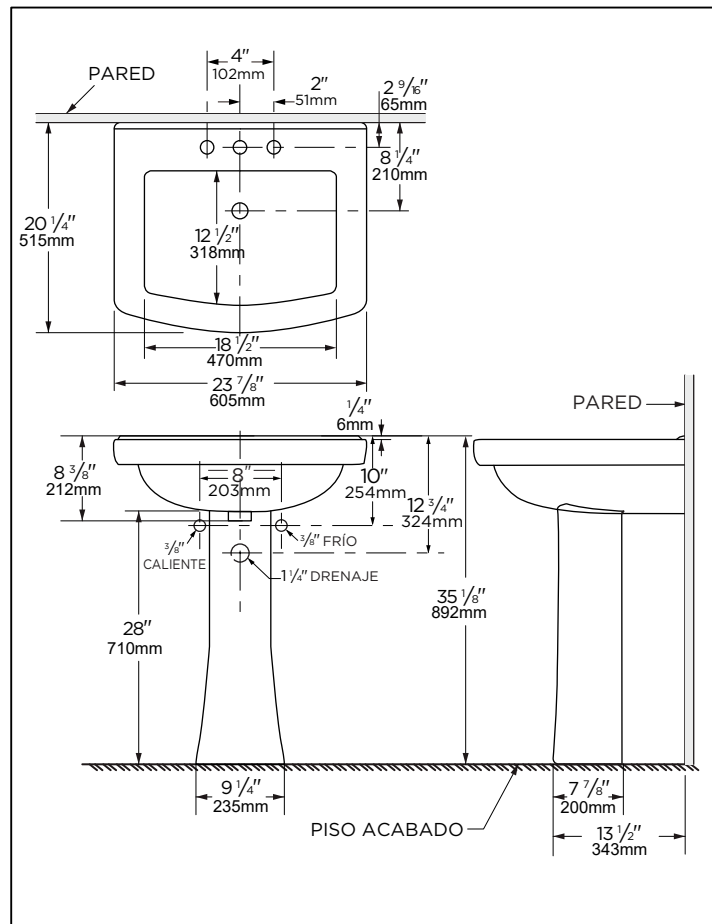

- En porcelaine vitrifiée
- Trop-plein à l'avant dissimulé
- Support mural G0099161 inclus
- Robinet et drain non inclus

G0022515 montrée

Informations techniques :

Ensemble	G0022512	G0022515	G0022519
Configuration	Un trou	Entraxe de 4 po (10,2 cm)	Entraxe de 8 po (20,3 cm)
Hauteur	35 5/8 po (892cm)		
Largeur	23 7/8 po (605cm)		
Profondeur	20 1/4 po (515cm)		
Intérieur de lavabo	18 1/2 x 12 1/2 po (470 x 318cm)		
Poids à l'expédition de lavabo	52 lb (23,59 kg)		
Poids à l'expédition de colonne	33,6 lb (15,24 kg)		

Características:

G0022512 / G0022515 / G0022519

<input type="checkbox"/> Combinación	G0022512	G0022515	G0022519
<input type="checkbox"/> Lavabo	G0012512	G0012515	G0012519
<input type="checkbox"/> Pedestal	G0029848	G0029848	G0029848

- Porcelana Vítrea
- Orificio frontal de desbordamiento, oculto
- Colgador de pared G0099161 incluido
- Grifo y desagüe no incluidos

Imagen de G0022515

Información Técnica:

Combinación	G0022512	G0022515	G0022519
Configuración	Un Orificio	4" entre Centros	8" entre centros
Alto	35 1/8"		
Ancho	23 7/8"		
Largo	20 1/4"		
Interior del bacín	18 1/2" x 12 1/2"		
Peso del lavabo empacado	23.59 Kgs		
Peso del pedestal empacado	15.24 Kgs		