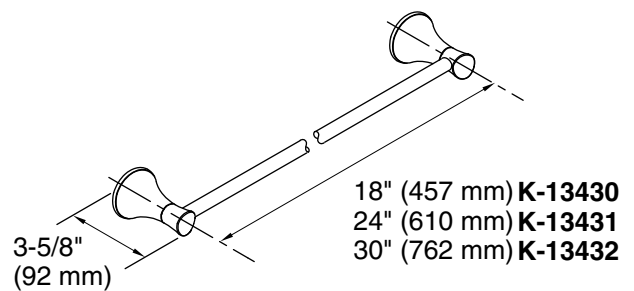

Product Diagram