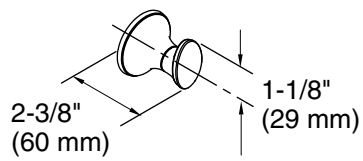

Features

- Metal construction
- Includes installation hardware
- Complements Coralais Suite

ACCESSORIES K-13430

Colors/Finishes

- CP: Polished Chrome
- Other: Refer to Price Book for additional colors/finishes

Specified Model

Model	Description		Colors/Finishes	
K-13430	18" (457 mm) towel bar		<input type="checkbox"/> CP	<input type="checkbox"/> Other_____
K-13431	24" (610 mm) towel bar		<input type="checkbox"/> CP	<input type="checkbox"/> Other_____
K-13432	30" (762 mm) towel bar		<input type="checkbox"/> CP	<input type="checkbox"/> Other_____
K-13433	Robe hook		<input type="checkbox"/> CP	<input type="checkbox"/> Other_____
K-13434	Toilet tissue holder		<input type="checkbox"/> CP	<input type="checkbox"/> Other_____
K-13435	Towel ring		<input type="checkbox"/> CP	<input type="checkbox"/> Other_____