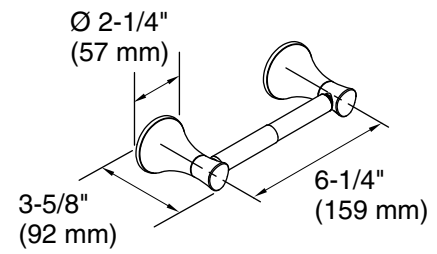

K-13434

Product Diagram