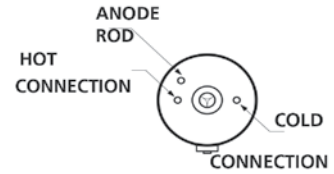

Heater Parts Lists

Residential Gas

Series 300

30 Gallon: 6 Year Warranty

30 Gallon: 10 Year Warranty

Warranty Period: 6 Year

Models	GCV 30 & GS6 30 YORT		GCVL30 & GS6 30 YORS		GCVL30 & GS6 30 YORS	
Component	Part Number	NEW Part Number	Part Number	NEW Part Number	Part Number	NEW Part Number
Burner Door Assembly - Nat	9007803005	100112276	9007902005	100112345	9007803005	100112276
Burner Door Assembly - LP	9007802005	100112275	9007802005	100112275	9007802005	100112275
Inlet Tube	9008160005	100112560	9006949005	100111628	9008160005	100112560
Anode	9003944005	100109624	9003944005	100109624	9003944005	100109624
T&P Valve	9000071015	100108279	9000071015	100108279	9000728015	100108455
Gas Control - Nat	9007884005	100112336	9007884005	100112336	9007885005	100112337
Gas Control - LP	9007890005	100112338	9007890005	100112338	9007891005	100112339
Pilot w/Tubing - Nat	9007876005	100112330	9007876005	100112330	9007876005	100112330
Pilot w/Tubing - LP	9007877005	100093983	9007877005	100093983	9007877005	100093983
Drain Valve	9004330015	100109800	9004330015	100109800	9001870015	100108666