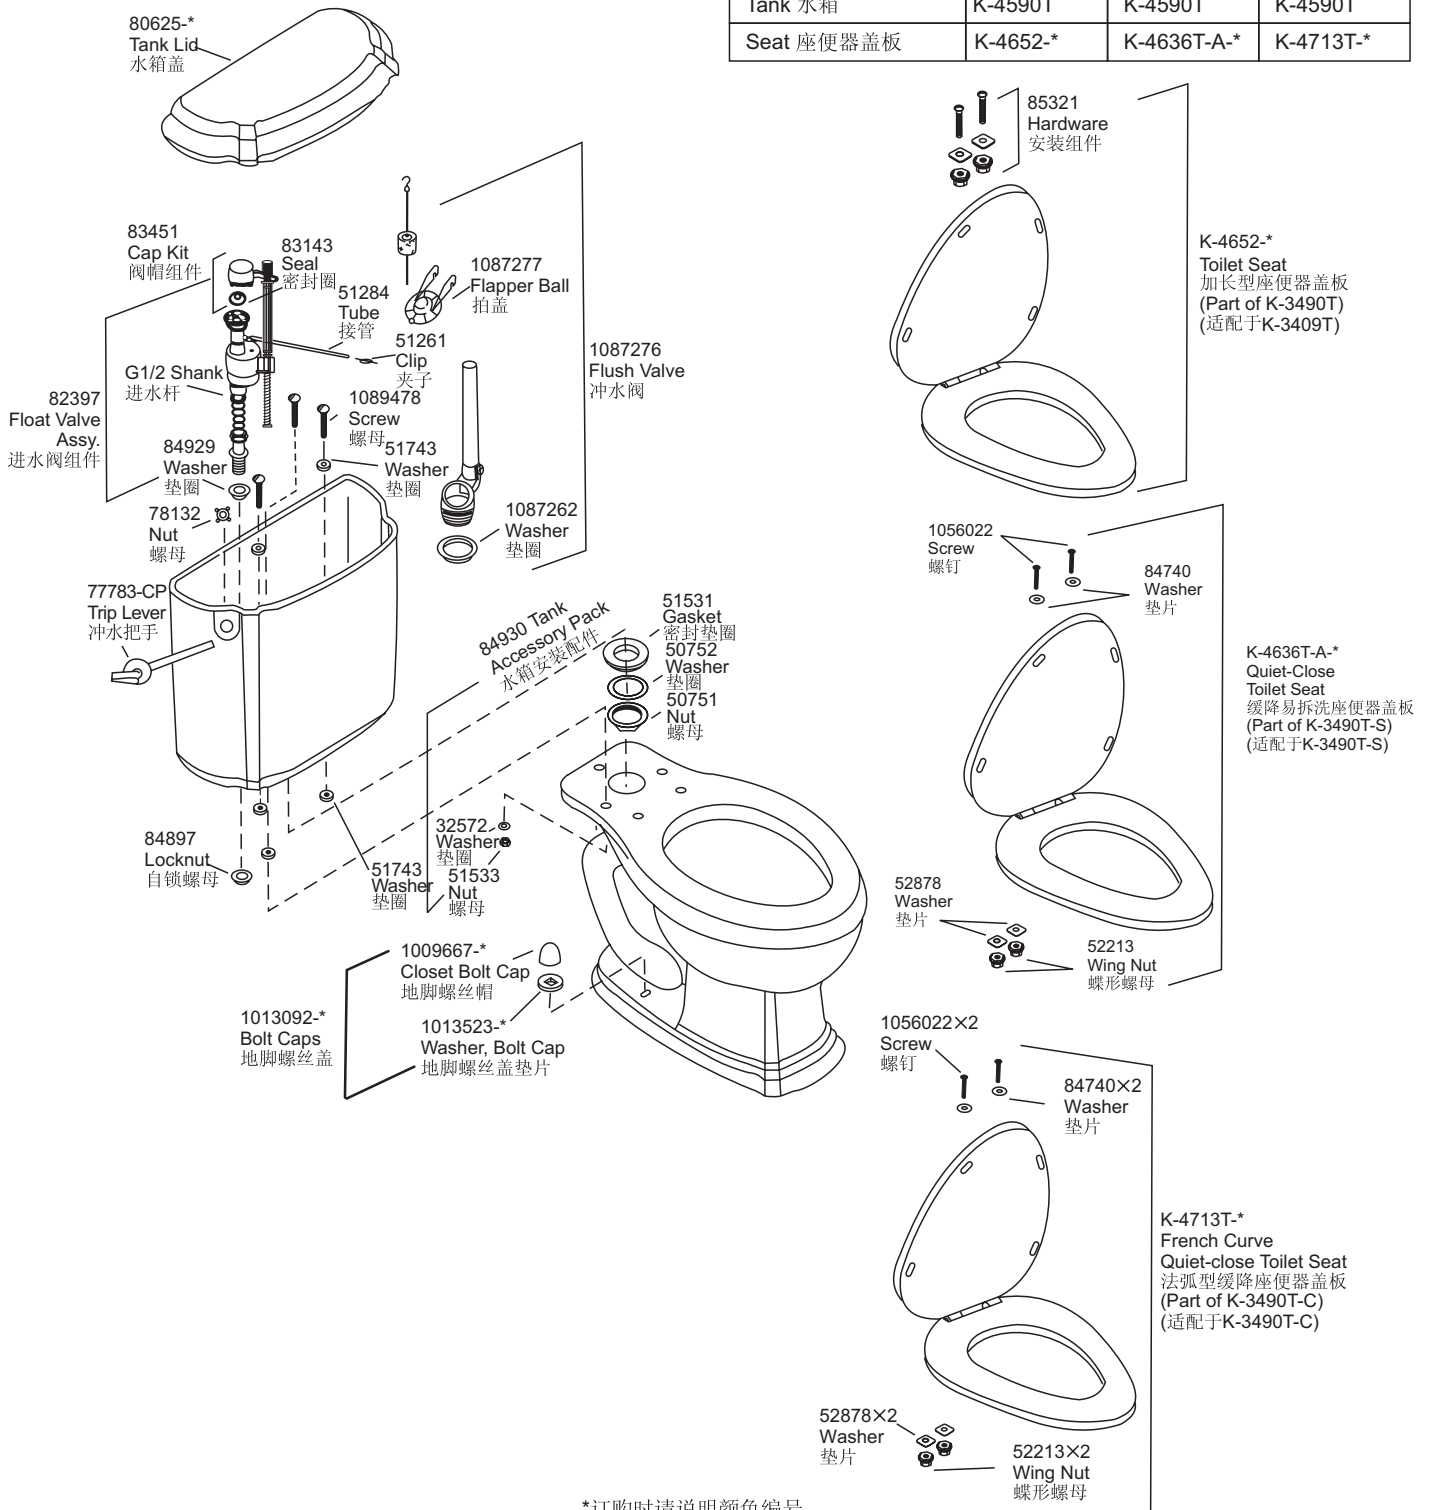

科 THE BOLD LOOK 勒 OF KOHLER

全球厨卫经典

珀特勒 PORTRAIT®

维修零件图

SERVICE PARTS PAGE

釉面陶瓷回弯管座便器

VITREOUS CHINA REVERSE TRAP TOILET

S-EB K-3490T/K-3490T-S/K-3490T-C

Model 组合型号	K-3490T	K-3490T-S	K-3490T-C
Spec 规格	S-EB	S-EB	S-EB
Bowl 座便器	K-4217T	K-4217T	K-4217T
Tank 水箱	K-4590T	K-4590T	K-4590T
Seat 座便器盖板	K-4652-*	K-4636T-A-*	K-4713T-*

*订购时请说明颜色编号

* Color code must be specified when ordering.