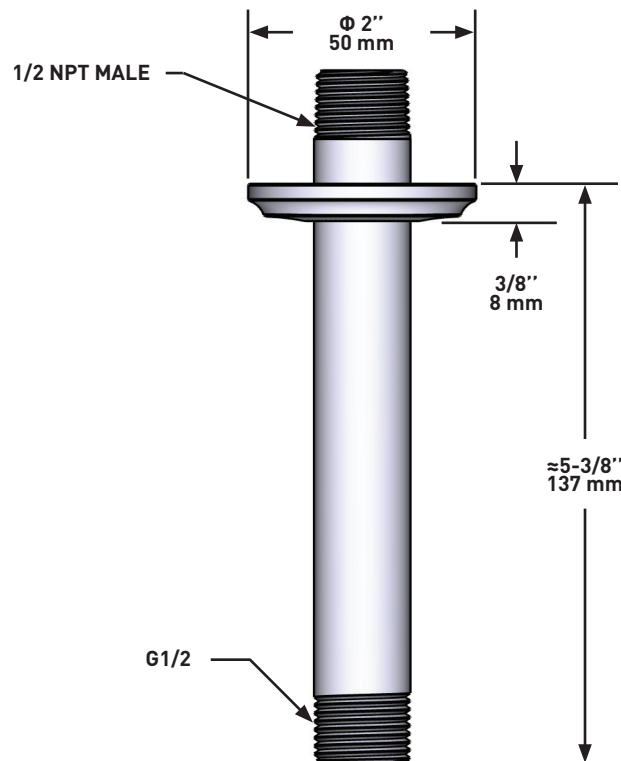

### DESCRIPTION

- ½ NPT inlet male
- Shower arm with Momenti flange

### DESCRIPTION

- Entrée mâle de 1/2 po NPT
- Bras de douche avec rosace Momenti

Bras de douche vertical 15 cm (6")

**MODÈLES :** 558

**For warranty or additional information, contact:**

Brazo de ducha vertical de 15 cm (6")

**MODELOS:** 558

**For warranty or additional information, contact:**