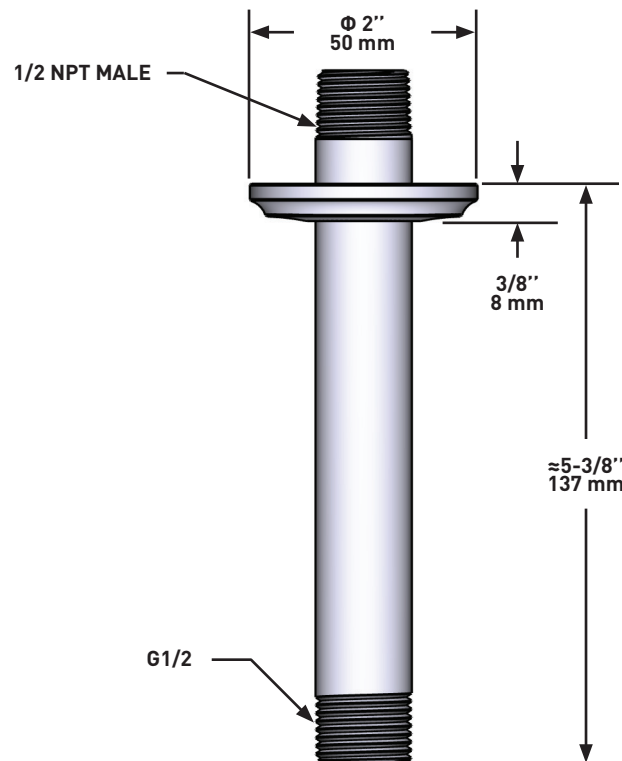

### DESCRIPTION

- ½ NPT inlet male
- Shower arm with Momenti flange

### DESCRIPTION

- Entrée mâle de 1/2 po NPT
- Bras de douche avec rosace Momenti

### DESCRIPCIÓN

- Entrada macho NPT de 1/2
- Brazo de ducha con brida Momenti

Brazo de ducha vertical de 15 cm (6")

**MODELOS:** 558

**For warranty or additional information, contact:**