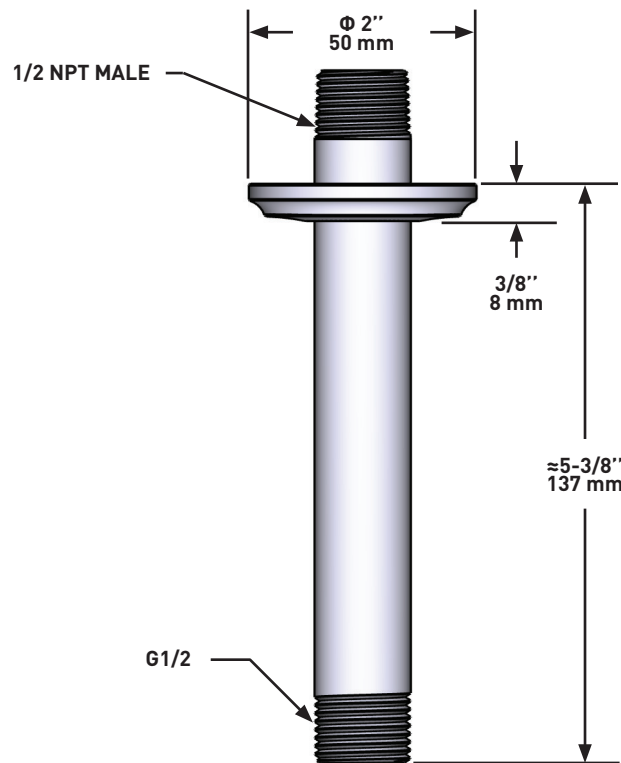

SPECIFICATIONS

DESCRIPTION

- ½ NPT inlet male
- Shower arm with Momenti flange

WARRANTY

- Most products or parts carry "Limited Warranties" against manufacturing defects. For US customers please visit houseofrohl.com/support and for Canadian customers please visit houseofrohl.ca/support for complete product and finish warranty.

15 cm (6") vertical shower arm

MODELS: 558

For warranty or additional information, contact:

US Customers

U.S.A.
houseofrohl.com/support
1-800-777-9762

Canadian Customers

QUEBEC / MARITIMES / WESTERN CANADA
QUÉBEC / MARITIMES / OUEST CANADIEN
QUEBEC / MARITIMOS / CANADA OCCIDENTAL
houseofrohl.ca/support
1-866-473-8442

ONTARIO
houseofrohl.ca/support
1-800-287-5354