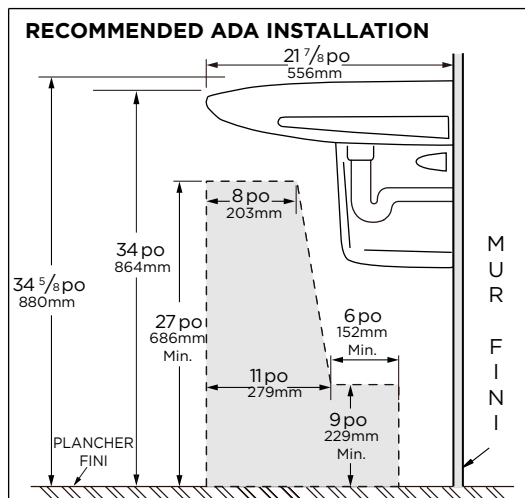

Caractéristiques :

G0022474 / G0022478

□ Ensemble	G0022474	G0022478
□ Lavabo	G0012474	G0012478
□ Cache-siphon	G0029832	G0029832

- En porcelaine vitrifiée
- Trop-plein à l'arrière
- Lavabo mural illustré avec cache-siphon optionnel
- Plateau autodrainant encastré
- Conformité à l'ADA
- Trous prévus pour fixer le lavabo sur la plupart des supports standard
- Le support mural n'est pas inclus, conçu pour être utilisé avec un support de bras dissimulé
- Robinet et drain non inclus

G0022474 montrée

Informations techniques :

Ensemble	G0022474	G0022478
Configuration	Entraxe de 4 po (10,2 cm)	Entraxe de 8 po (20,3 cm)
Hauteur	15 1/2 po (394mm)	
Largeur	21 1/4 po (541mm)	
Profondeur	21 7/8 po (556mm)	
Intérieur de lavabo	15 3/4 x 14 3/8 po (400 x 365mm)	
Poids à l'expédition de lavabo	39,77 lb (18,04 kg)	
Poids à l'expédition de colonne	12 lb (5,49 kg)	

REMARQUE : Toutes les dimensions sont en pouces et millimètres. Il se peut que les illustrations ne soient pas dessinées à l'échelle.

IMPORTANT :

Les dimensions des appareils sanitaires sont nominales et peuvent varier dans les limites établies par la norme ASME A112.19.2/CSA B45.1

Imagen de G0022474

Información técnica:

Combinación	G0022474	G0022478
Configuración	4" entre Centros	8" entre Centros
Alto		15 1/2"
Ancho		21 1/4"
Largo		21 7/8"
Interior del bacín		15 3/4" x 14 3/8"
Peso del lavabo empacado		18.04 Kgs
Peso del pedestal empacado		5.49 Kgs