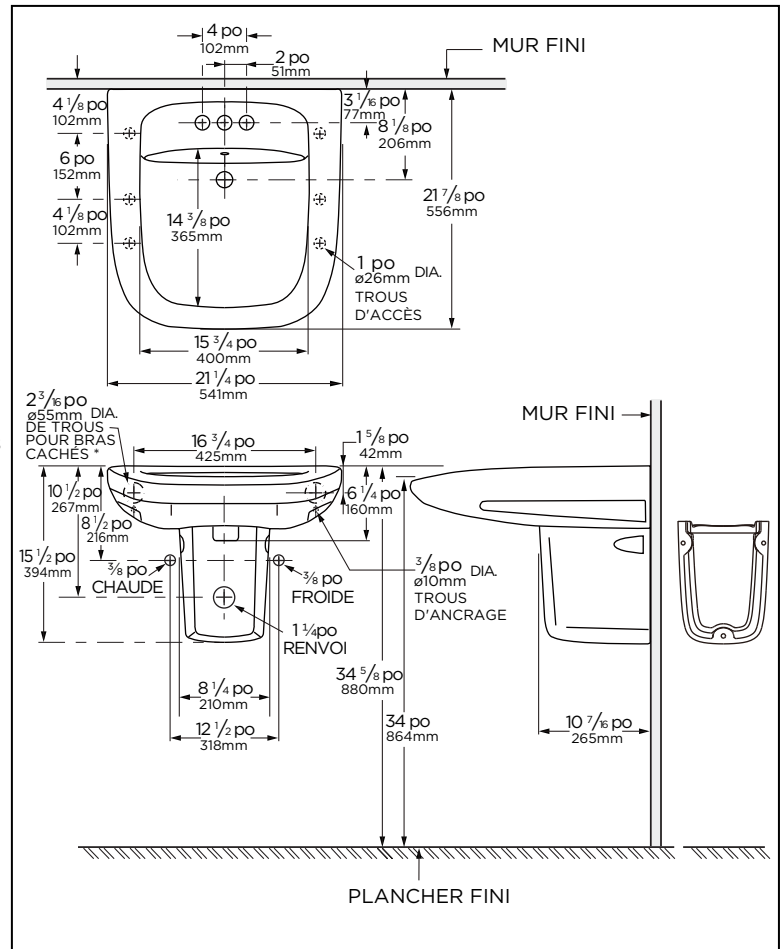

Caractéristiques :

G0022474 / G0022478

□ Ensemble	G0022474	G0022478
□ Lavabo	G0012474	G0012478
□ Cache-siphon	G0029832	G0029832

- En porcelaine vitrifiée
- Trop-plein à l'arrière
- Lavabo mural illustré avec cache-siphon optionnel
- Plateau autodrainant encastré
- Conformité à l'ADA
- Trous prévus pour fixer le lavabo sur la plupart des supports standard
- Le support mural n'est pas inclus, conçu pour être utilisé avec un support de bras dissimulé
- Robinet et drain non inclus

G0022474 montrée

Informations techniques :

Ensemble	G0022474	G0022478
Configuration	Entraxe de 4 po (10,2 cm)	Entraxe de 8 po (20,3 cm)
Hauteur	15 1/2 po (394mm)	
Largeur	21 1/4 po (541mm)	
Profondeur	21 7/8 po (556mm)	
Intérieur de lavabo	15 3/4 x 14 3/8 po (400 x 365mm)	
Poids à l'expédition de lavabo	39,77 lb (18,04 kg)	
Poids à l'expédition de colonne	12 lb (5,49 kg)	

Imagen de G0022474

Información técnica:

Combinación	G0022474	G0022478
Configuración	4" entre Centros	8" entre Centros
Alto		15 1/2"
Ancho		21 1/4"
Largo		21 7/8"
Interior del bacín		15 3/4" x 14 3/8"
Peso del lavabo empacado		18.04 Kgs
Peso del pedestal empacado		5.49 Kgs

NOTAS: Todas las dimensiones están en pulgadas y milímetros. Las ilustraciones pueden no estar dibujadas a escala.

IMPORTANTE:

Las dimensiones de los accesorios son nominales y pueden variar dentro del rango de tolerancias establecido por la norma ASME A112.19.2/CSA B45.1