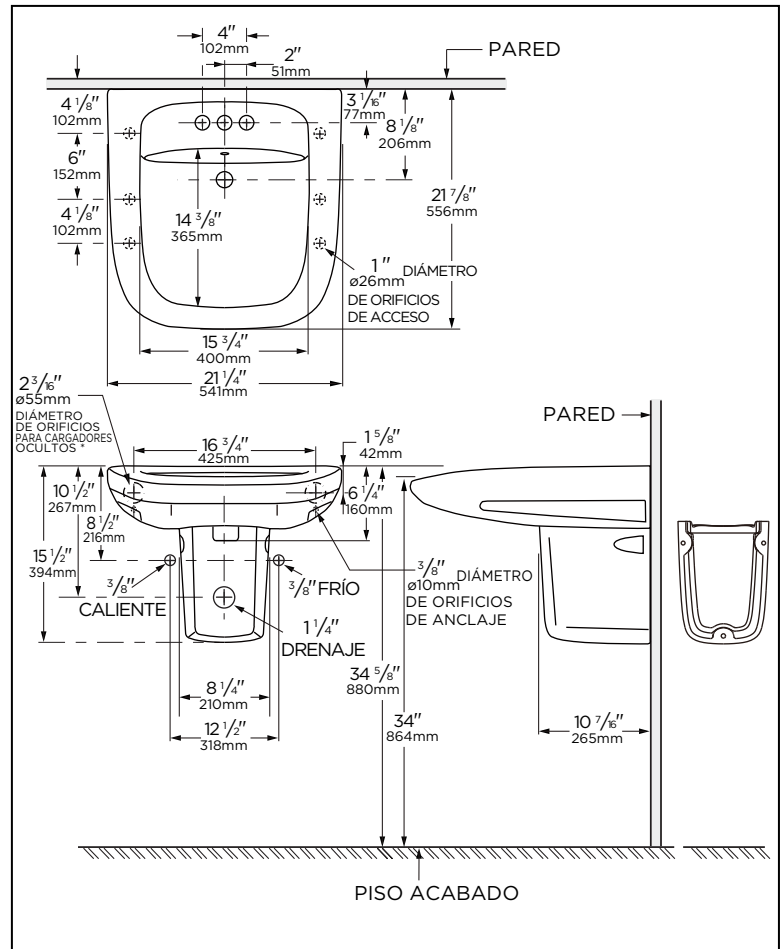

G0022474 montrée

Informations techniques :

Ensemble	G0022474	G0022478
Configuration	Entraxe de 4 po (10,2 cm)	Entraxe de 8 po (20,3 cm)
Hauteur	15 1/2 po (394mm)	
Largeur	21 1/4 po (541mm)	
Profondeur	21 7/8 po (556mm)	
Intérieur de lavabo	15 3/4 x 14 3/8 po (400 x 365mm)	
Poids à l'expédition de lavabo	39,77 lb (18,04 kg)	
Poids à l'expédition de colonne	12 lb (5,49 kg)	

Imagen de G0022474

Información técnica:

Combinación	G0022474	G0022478
Configuración	4" entre Centros	8" entre Centros
Alto		15 1/2"
Ancho		21 1/4"
Largo		21 7/8"
Interior del bacín		15 3/4" x 14 3/8"
Peso del lavabo empacado		18.04 Kgs
Peso del pedestal empacado		5.49 Kgs

NOTAS: Todas las dimensiones están en pulgadas y milímetros. Las ilustraciones pueden no estar dibujadas a escala.

IMPORTANTE:

Las dimensiones de los accesorios son nominales y pueden variar dentro del rango de tolerancias establecido por la norma ASME A112.19.2/CSA B45.1