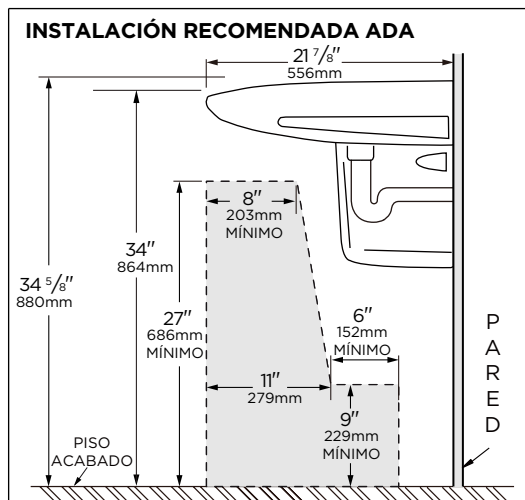

Imagen de G0022474

Información técnica:

Combinación	G0022474	G0022478
Configuración	4" entre Centros	8" entre Centros
Alto		15 1/2"
Ancho		21 1/4"
Largo		21 7/8"
Interior del bacín		15 3/4" x 14 3/8"
Peso del lavabo empacado		18.04 Kgs
Peso del pedestal empacado		5.49 Kgs

NOTAS: Todas las dimensiones están en pulgadas y milímetros. Las ilustraciones pueden no estar dibujadas a escala.

IMPORTANTE:

Las dimensiones de los accesorios son nominales y pueden variar dentro del rango de tolerancias establecido por la norma ASME A112.19.2/CSA B45.1