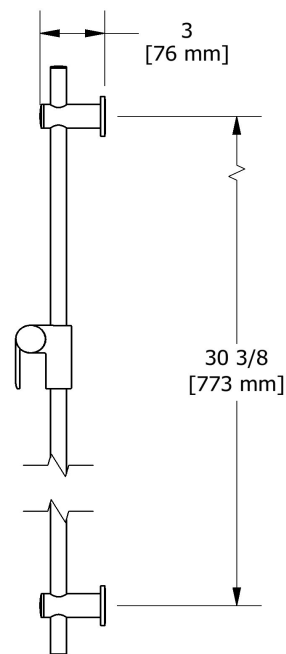

Les dimensions, les modèles et les finis présentés peuvent différer.

Garantie

Le produit **Riobel Inc.** que vous venez d'acquérir est couvert par une garantie À VIE limitée contre tout vice de fabrication sur les pièces et les finis chrome, PVS et noirs et toutes les pièces actives à partir de la date d'achat. Les autres finis, notamment les plastiques, sont garantis un an. Tous les composants électriques et électroniques sont couverts par une garantie limitée de 5 ans.

Service à la clientèle

Ontario, Ouest Canadien : 888-287-5354 Québec, Maritimes, États-Unis : 866-473-8442