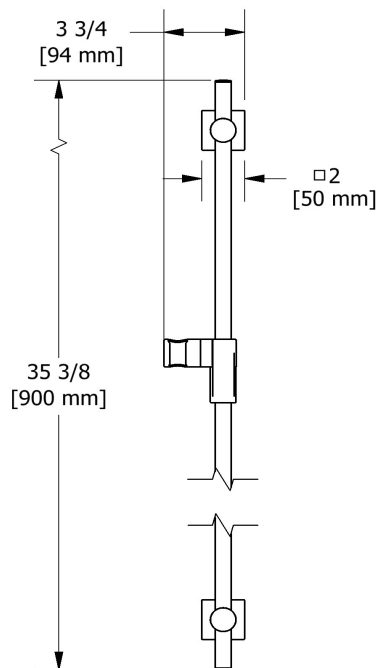

Les dimensions, les modèles et les finis présentés peuvent différer.

Garantie

Le produit **Riobel Inc.** que vous venez d'acquérir est couvert par une garantie À VIE limitée contre tout vice de fabrication sur les pièces et les finis chrome, PVS et noirs et toutes les pièces actives à partir de la date d'achat. Les autres finis, notamment les plastiques, sont garantis un an. Tous les composants électriques et électroniques sont couverts par une garantie limitée de 5 ans.

Service à la clientèle

Ontario, Ouest Canadien : 888-287-5354 Québec, Maritimes, États-Unis : 866-473-8442