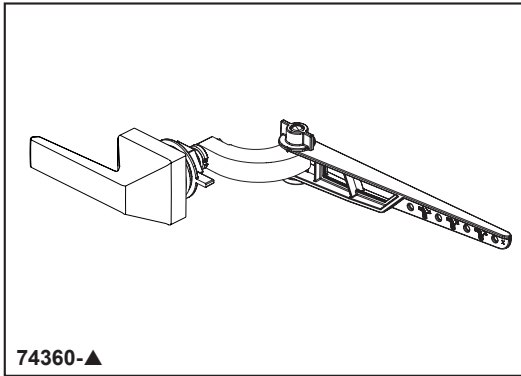

voyez ce que Delta peut faire®

ACCESSOIRES

- Collection pour salle de bain Trillian^{MD}
- Levier de réservoir universel

SPÉCIFICATIONS STANDARDS :

- Directives d'installation sont inclus avec le produit
- Levier de réservoir universel pour montage à l'avant gauche, sur le côté gauche ou sur le côté droit

GARANTIE

- Pièces et finition – Garantie à vie limitée; ou pour les clients commerciaux, 10 ans pour les résidences multifamiliales (appartements et condominiums) et 5 ans pour tout autre usage commercial, dans tous les cas à compter de la date de réception du produit par l'acheteur initial ou son représentant autorisé (installateur, etc.).
- Veuillez consulter le site fr.deltafaucet.ca pour tous les détails de notre garantie limitée.

74360-▲