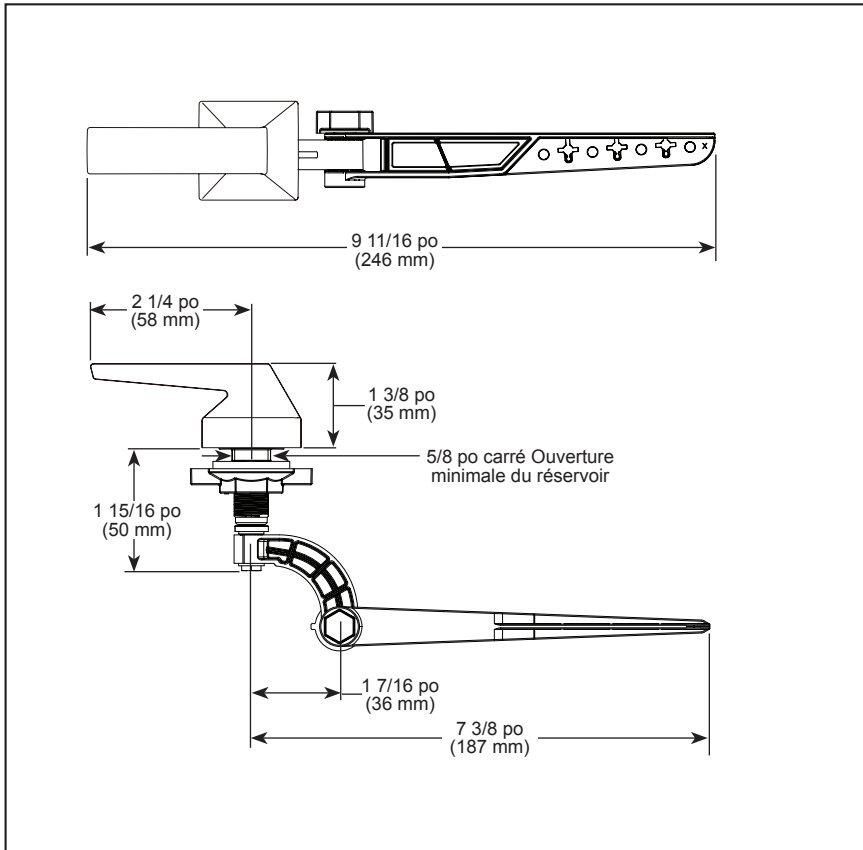

▲ Désigne le suffixe approprié de la finition

Delta Faucet Company se réserve le droit (1) d'effectuer des changements dans les spécifications et les matériaux, et (2) de modifier ou d'abandonner certains modèles, dans les deux cas sans préavis ni obligation. Les dimensions sont à titre indicatif seulement. Consultez le Livre des prix courants de la gamme complète ou www.deltafaucet.com pour les options de finition et la disponibilité des produits.

DSP-A-74360 Rev. C

Delta Faucet Company

55 E. 111th Street, Carmel, IN 46280
350 South Edgeware Road, St. Thomas, ON N5P 4L1
© 2025 Delta Faucet Company