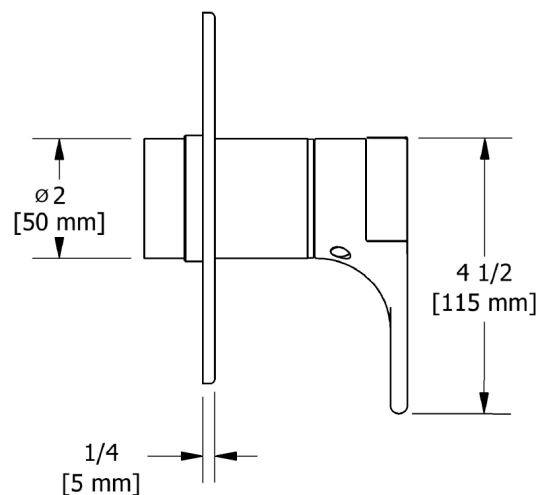

U.S.A.
houseofrohl.ca/support
1-800-777-9762

QUÉBEC / MARITIMES / OUEST CANADIEN
houseofrohl.ca/support
1-866-473-8442

ONTARIO
houseofrohl.ca/support
1-800-287-5354