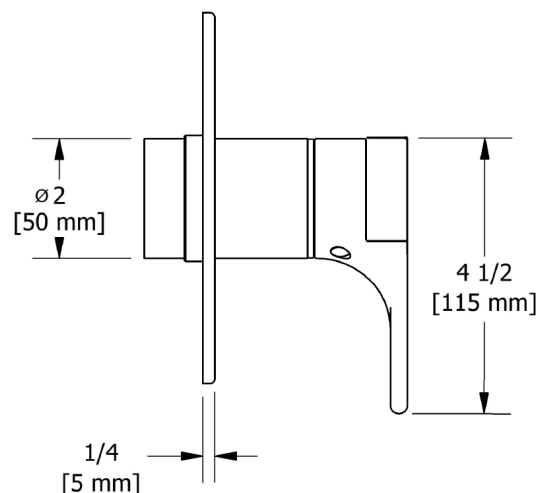

U.S.A.
houseofrohl.ca/support
1-800-777-9762

QUEBEC / MARITIMOS / CANADA OCCIDENTAL
houseofrohl.ca/support
1-866-473-8442

ONTARIO
houseofrohl.ca/support
1-800-287-5354