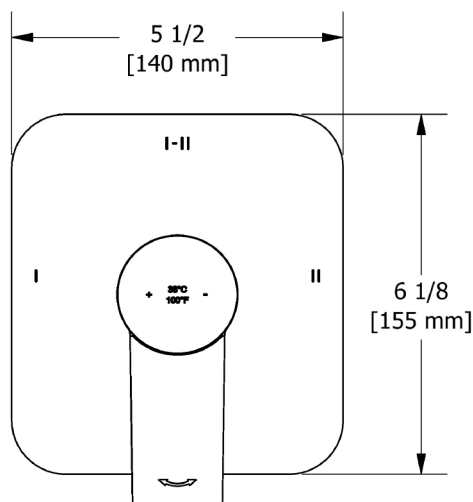

U.S.A.
houseofrohl.ca/support
1-800-777-9762

QUEBEC / MARITIMES / WESTERN CANADA
houseofrohl.ca/support
1-866-473-8442

ONTARIO
houseofrohl.ca/support
1-800-287-5354