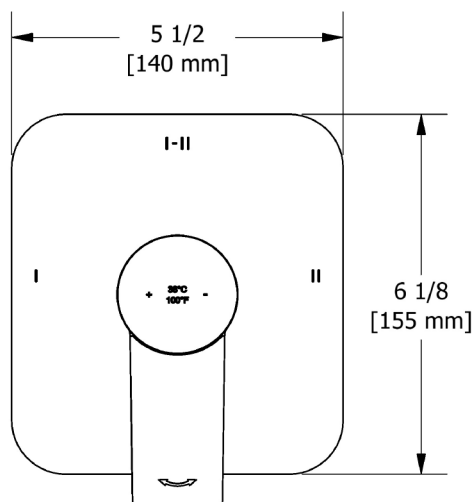

U.S.A.
houseofrohl.ca/support
1-800-777-9762

QUÉBEC / MARITIMES / OUEST CANADIEN
houseofrohl.ca/support
1-866-473-8442

ONTARIO
houseofrohl.ca/support
1-800-287-5354