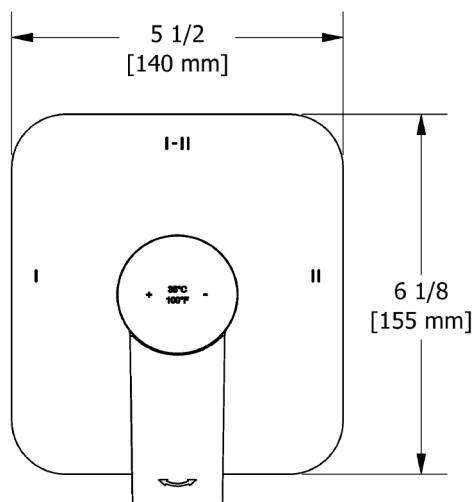

U.S.A.
houseofrohl.ca/support
1-800-777-9762

QUEBEC / MARITIMOS / CANADA OCCIDENTAL
houseofrohl.ca/support
1-866-473-8442

ONTARIO
houseofrohl.ca/support
1-800-287-5354