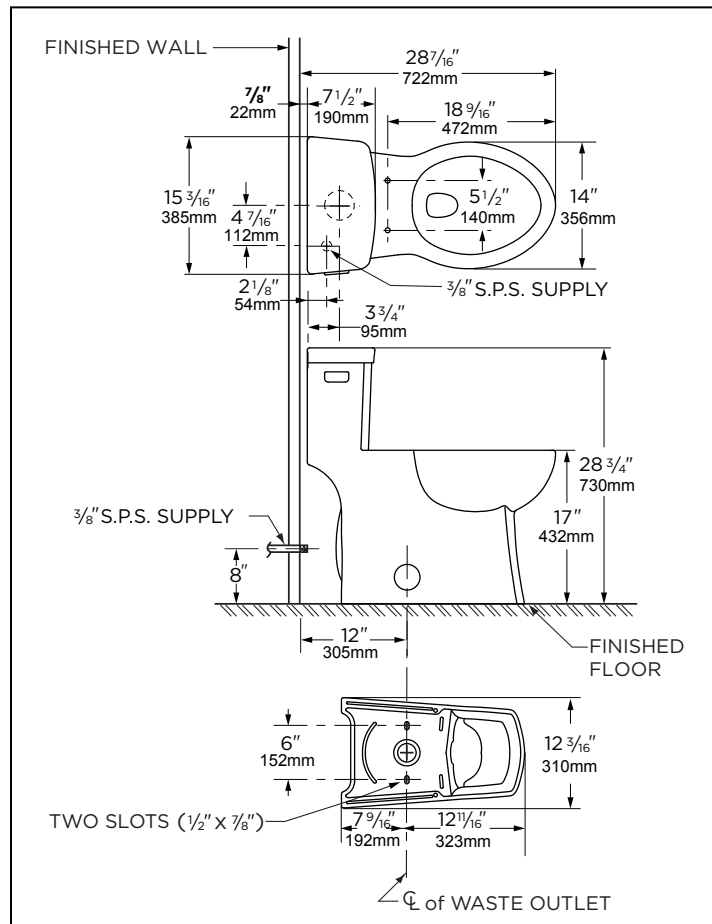

Warranty:

- 10 Year Warranty, Limited Lifetime on Vitreous China

NOTES: All dimensions are in inches and millimeter. Illustrations may not be drawn to scale.

IMPORTANT: Dimensions of fixtures are nominal and may vary within the range of tolerances established by ASME standard A 112.19.2 THIS FIXTURE QUALIFIES ACCORDING TO ASME TEST PROCEDURES AS A HIGH EFFICIENCY WATER CLOSET WITH AN AVERAGE CONSUMPTION OF 1.28 gpf (4.8 Lpf) OR LESS.