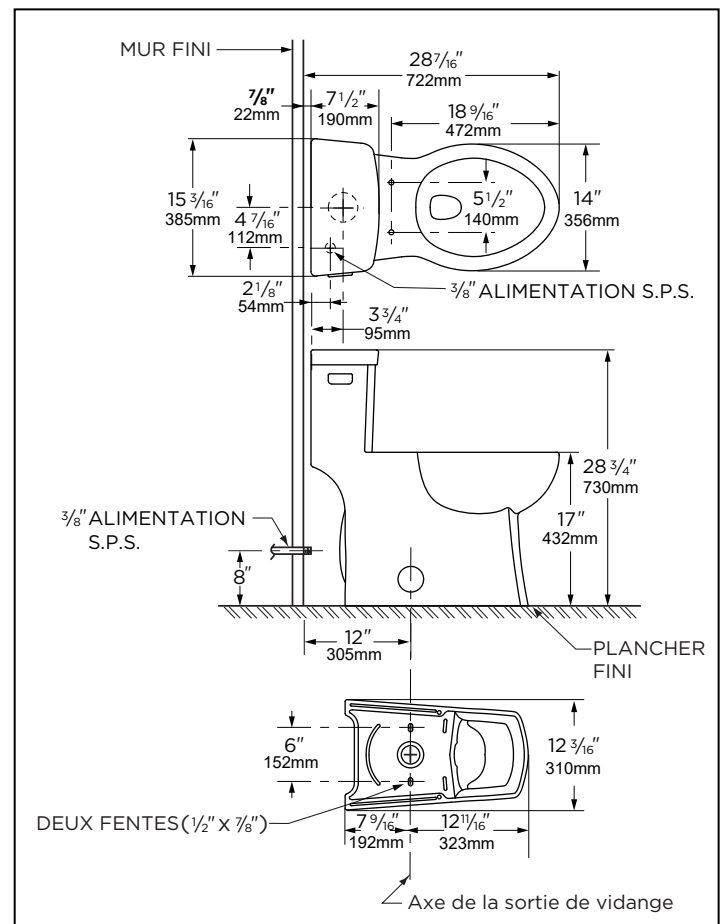

Garantie:

- Garantie à vie limitée pour les composantes en porcelaine vitrifiée et de 10 ans pour tous autres composantes.