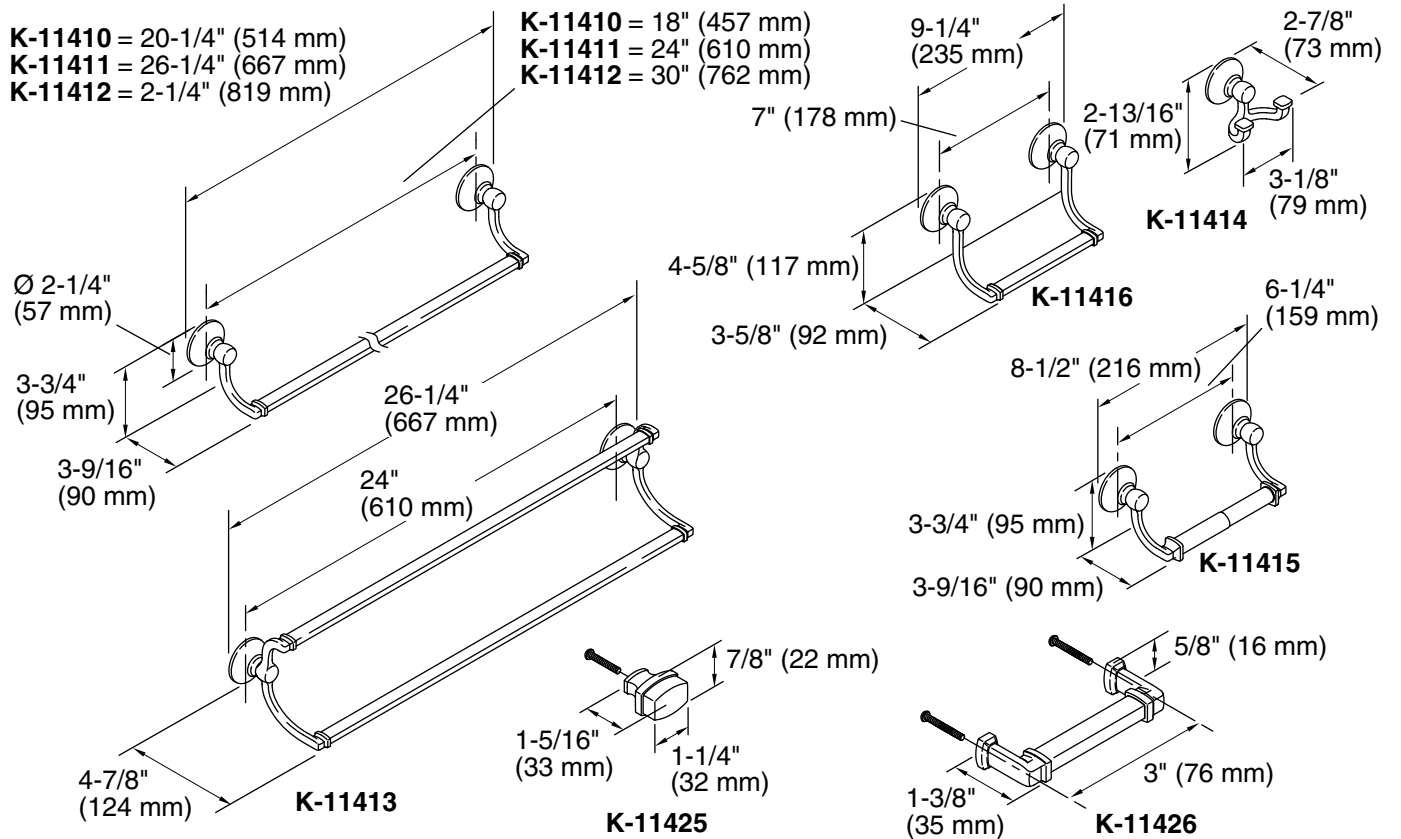

Model	Description		Colors/Finishes	
K-11410	18" (457 mm) Towel bar		<input type="checkbox"/> CP	<input type="checkbox"/> Other _____
K-11411	24" (610 mm) Towel bar		<input type="checkbox"/> CP	<input type="checkbox"/> Other _____
K-11412	30" (762 mm) Towel bar		<input type="checkbox"/> CP	<input type="checkbox"/> Other _____
K-11413	24" (610 mm) Double towel bar		<input type="checkbox"/> CP	<input type="checkbox"/> Other _____
K-11414	Robe hook		<input type="checkbox"/> CP	<input type="checkbox"/> Other _____
K-11415	Toilet tissue holder		<input type="checkbox"/> CP	<input type="checkbox"/> Other _____
K-11416	Hand towel holder		<input type="checkbox"/> CP	<input type="checkbox"/> Other _____
K-11425	Knob cabinet hardware		<input type="checkbox"/> CP	<input type="checkbox"/> Other _____
K-11426	Pull cabinet hardware		<input type="checkbox"/> CP	<input type="checkbox"/> Other _____

## Product Diagram