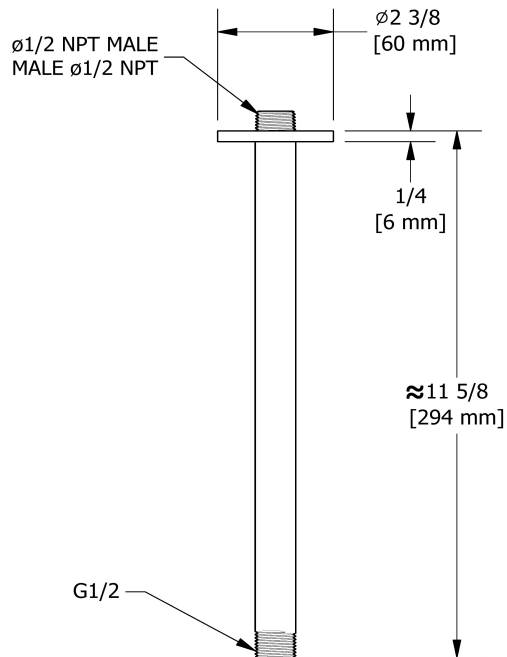

Sizes, models and finishes may differ from those presented.

Warranty

This **Riobel Inc.** product you have purchased carries a Limited Lifetime Warranty on the chrome, PVD finish, blacks and all working parts and is guaranteed from the initial purchase date against all manufacturing defects. All other finishes, including plastic components, are guaranteed for one year. All electric and/or electronic parts are covered by a 5-year limited warranty.

Customer Service

Ontario, West Canada : 888-287-5354 Quebec, Maritimes, United States : 866-473-8442