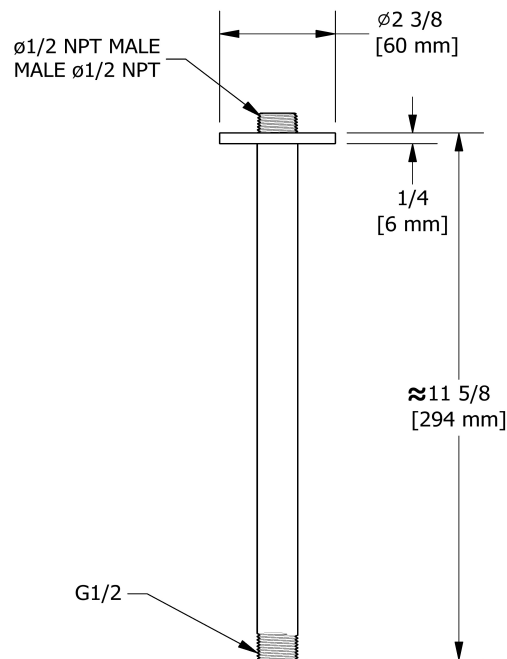

Les dimensions, les modèles et les finis présentés peuvent différer.

Garantie

Le produit **Riobel Inc.** que vous venez d'acquérir est couvert par une garantie À VIE limitée contre tout vice de fabrication sur les pièces et les finis chrome, PVS et noirs et toutes les pièces actives à partir de la date d'achat. Les autres finis, notamment les plastiques, sont garantis un an. Tous les composants électriques et électroniques sont couverts par une garantie limitée de 5 ans.

Service à la clientèle

Ontario, Ouest Canadien : 888-287-5354 Québec, Maritimes, États-Unis : 866-473-8442

2020.11.05