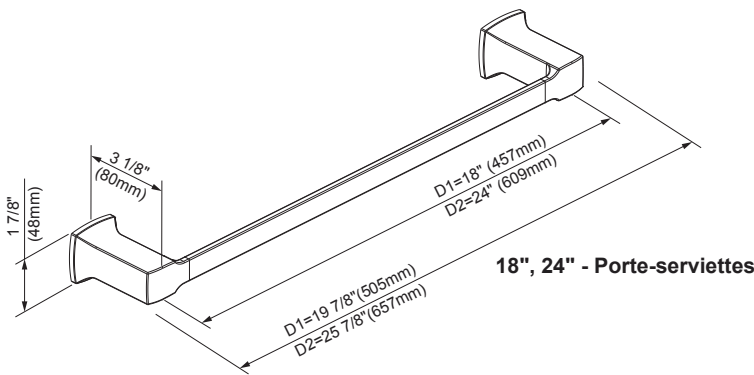

CARACTÉRISTIQUES

Caractéristiques et avantages

- Produits qui s'agencent avec les collections Avian^{MD} et Tribune^{MD}
- Installation facile
- Quincaillerie de montage comprise

Couleurs/finis offerts

Les carrés de couleur ne sont fournis qu'à titre de référence seulement.

Couleur Code Description

		Chrome
		BN Nickel Brossé
		BS Noir Satiné
		BB Bronze Brossé

D444062 - Porte-serviettes de 18 po
D444562 - Porte-serviettes de 24 po

D446062
Crochet à peignoir

D447562
Porte-papier hygiénique

18", 24" - Porte-serviettes