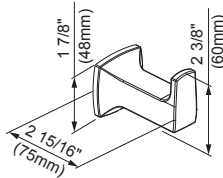

Los cuadros de color son solo de referencia.

Color	Código	Descripción
		Cromo
	BN	Níquel cepillado
	BS	Negro satinado
	BB	Bronce cepillado

D444062 - Toallero barral de 18"
D444562 - Toallero barral de 24"

D446062
Percha para bata

D447562
Portarrollos

D445062
Toallero de anilla

18", 24" - Toallero de barral

Percha para bata

Portarrollos

Toallero de anilla

Información a presentar: