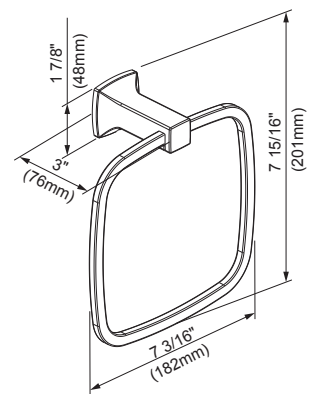

D444062 - Towel Bar 18"
D444562 - Towel Bar 24"

D446062
Robe Hook

D447562
Toilet Paper Holder

D445062
Towel Ring

Robe Hook

Toilet Paper Holder

Towel Ring

Submittal Information:

Couleurs/finis offerts

Les carrés de couleur ne sont fournis qu'à titre de référence seulement.

Couleur Code Description

		Chrome
		BN Nickel Brossé
		BS Noir Satiné
		BB Bronze Brossé

D444062 - Porte-serviettes de 18 po
D444562 - Porte-serviettes de 24 po