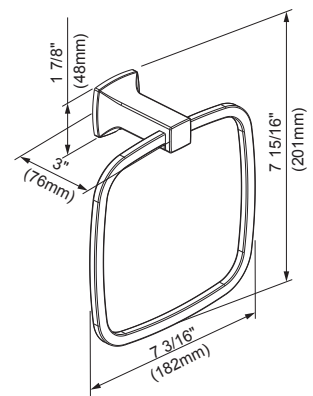

Couleurs/finis offerts

Les carrés de couleur ne sont fournis qu'à titre de référence seulement.

Couleur Code Description

		Chrome
		BN Nickel Brossé
		BS Noir Satiné
		BB Bronze Brossé

D444062 - Porte-serviettes de 18 po
D444562 - Porte-serviettes de 24 po

D446062
Crochet à peignoir

D447562
Porte-papier hygiénique

D445062
Anneau à serviettes

18", 24" - Porte-serviettes

Crochet à peignoir

Porte-papier hygiénique

Anneau à serviettes

Renseignements pour la soumission :