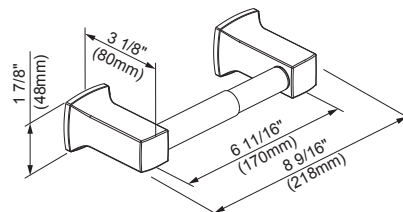

Couleurs/finis offerts

Les carrés de couleur ne sont fournis qu'à titre de référence seulement.

Couleur Code Description

		Chrome
		BN Nickel Brossé
		BS Noir Satiné
		BB Bronze Brossé

D444062 - Porte-serviettes de 18 po
D444562 - Porte-serviettes de 24 po

D446062
Crochet à peignoir

D447562
Porte-papier hygiénique

D445062
Anneau à serviettes

18", 24" - Porte-serviettes

Crochet à peignoir

Porte-papier hygiénique

Anneau à serviettes

Renseignements pour la soumission :