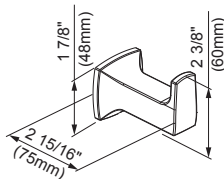

Couleurs/finis offerts

Les carrés de couleur ne sont fournis qu'à titre de référence seulement.

Couleur Code Description

		Chrome
		BN Nickel Brossé
		BS Noir Satiné
		BB Bronze Brossé

D444062 - Porte-serviettes de 18 po
D444562 - Porte-serviettes de 24 po

D446062
Crochet à peignoir

D447562
Porte-papier hygiénique

D445062
Anneau à serviettes

18", 24" - Porte-serviettes

Crochet à peignoir

Porte-papier hygiénique

Anneau à serviettes

Renseignements pour la soumission :