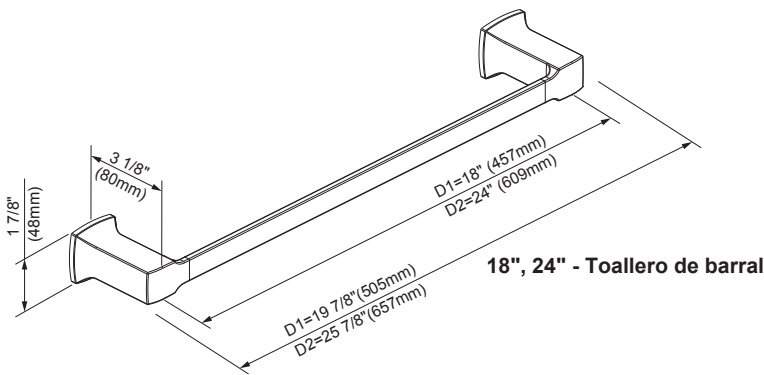

ESPECIFICACIONES

Características/Beneficios

- Combina con las colecciones Avian® y Tribune®
- Fácil de instalar
- Accesorios de montaje incluidos

Colores/Acabados disponibles

Los cuadros de color son solo de referencia.

Color	Código	Descripción
		Cromo
	BN	Níquel cepillado
	BS	Negro satinado
	BB	Bronce cepillado

D444062 - Toallero barral de 18"
D444562 - Toallero barral de 24"

D446062
Percha para bata

D447562
Portarrollos

18", 24" - Toallero de barral