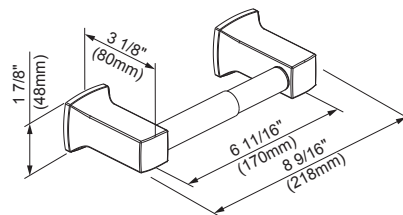

D444062 - Towel Bar 18"
D444562 - Towel Bar 24"

D446062
Robe Hook

D447562
Toilet Paper Holder

D445062
Towel Ring

Robe Hook

Toilet Paper Holder

Towel Ring

Submittal Information:

Couleurs/finis offerts

Les carrés de couleur ne sont fournis qu'à titre de référence seulement.

Couleur Code Description

		Chrome
		BN Nickel Brossé
		BS Noir Satiné
		BB Bronze Brossé

D444062 - Porte-serviettes de 18 po
D444562 - Porte-serviettes de 24 po