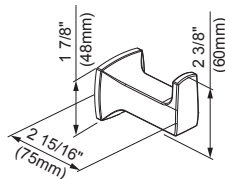

D444062 - Towel Bar 18"
D444562 - Towel Bar 24"

D446062
Robe Hook

D447562
Toilet Paper Holder

D445062
Towel Ring

Robe Hook

Toilet Paper Holder

Towel Ring

Submittal Information:

Couleurs/finis offerts

Les carrés de couleur ne sont fournis qu'à titre de référence seulement.

Couleur Code Description

		Chrome
		BN Nickel Brossé
		BS Noir Satiné
		BB Bronze Brossé

D444062 - Porte-serviettes de 18 po
D444562 - Porte-serviettes de 24 po