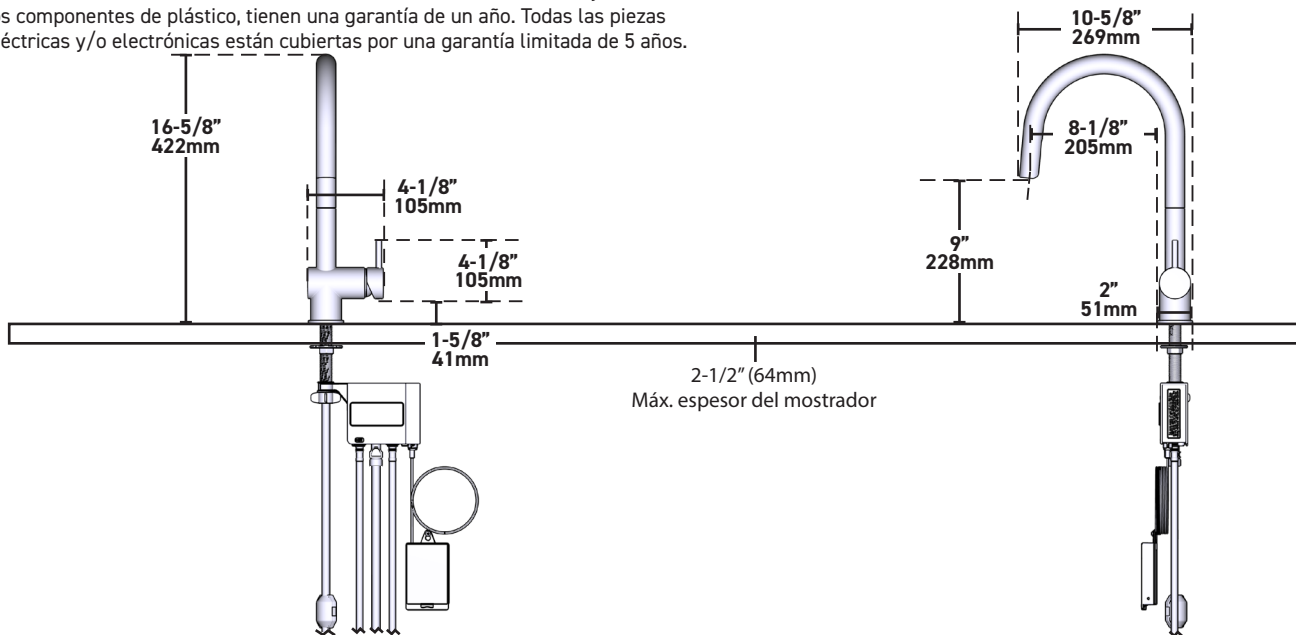

Llave de cocina sin contacto Azure^{MR}

Llave de cocina extensible de arco alto monomando

MODELOS: AZ211 SERIE

NOTA: ESTA LLAVE SE INSTALA A TRAVÉS DE 1 ORIFICIO DE UN DIÁM. MÍN. DE 1 1/8" (28 MM).

U.S.A.
HOUSEOFROHL.COM
1-800-777-9762