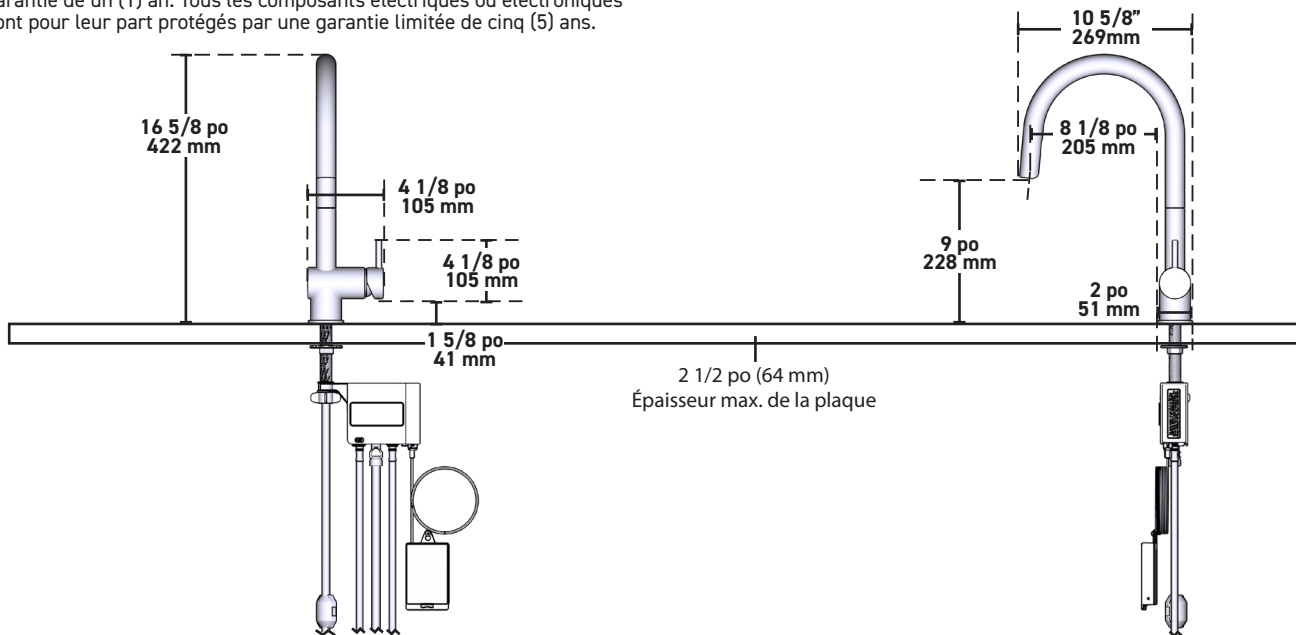

Robinet de cuisine mains libres Azure^{MC}

Robinet de cuisine à grand arc et bec rétractable, à une poignée

MODÈLES: AZ211 SÉRIE

REMARQUE: CE ROBINET S'INSTALLE SUR 1 OUVERTURE, DIAM. MIN. 28 MM (1 1/8 PO)

Características técnicas

DESCRIPCIÓN

- Pico de metal
- La versatilidad y conveniencia de manos libres en la cocina
- Permite controlar la llave de 2 formas: Sensor de ondas y mango regular
- Funciona con 6 pilas AA o adaptador AC opcional con divisor de potencia
- El alto arco del pico ofrece altura y espacio para llenar o lavar ollas grandes, mientras que el pico extensible proporciona maniobrabilidad para enjuagar o alcanzar espacios difíciles
- El sistema extensible Reflex^{MR} ofrece un funcionamiento fluido y sencillo y un acoplamiento firme.
- Construcción metálica con varios acabados identificados por sufiijo
- Rociador extensible con manguera trenzada de 68"
- Líneas de suministro flexibles con conexiones de compresión de 3/8"
- Instalación de conexión rápida - Duralock^{MR}
- Llave diseñada para que el mango se monte del lado derecho