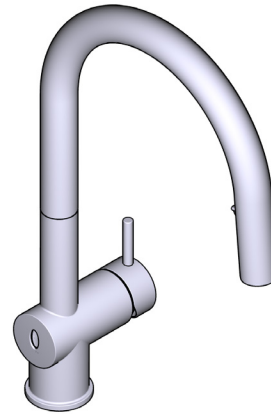

FONCTIONNEMENT

- Poignée à levier
- Température contrôlée grâce au pivotement de la poignée dans un arc de cercle de 100°
- Fonctionne avec l'application d'une force de moins de 2,3 kg (5 lb)
- Fonctionne en mode jet aéré ou de pulvérisation, en position fixe ou allongée

DÉBIT

- Le débit est limité à 5,7 Lpm (1,5 gpm) à 60 psi

CARTOUCHE

- Technologie à disque de céramique
- Matériaux non métalliques, non ferreux et en laiton
- Construction monobloc pour un remplacement aisé

Robinet de cuisine mains libres Azure^{MC}

Robinet de cuisine à grand arc et bec rétractable, à une poignée

MODÈLES: AZ211 SÉRIE

REMARQUE: CE ROBINET S'INSTALLE SUR 1 OUVERTURE, DIAM. MIN. 28 MM (1 1/8 PO)

Características técnicas

DESCRIPCIÓN

- Pico de metal
- La versatilidad y conveniencia de manos libres en la cocina
- Permite controlar la llave de 2 formas: Sensor de ondas y mango regular
- Funciona con 6 pilas AA o adaptador AC opcional con divisor de potencia
- El alto arco del pico ofrece altura y espacio para llenar o lavar ollas grandes, mientras que el pico extensible proporciona maniobrabilidad para enjuagar o alcanzar espacios difíciles
- El sistema extensible Reflex^{MR} ofrece un funcionamiento fluido y sencillo y un acoplamiento firme.
- Construcción metálica con varios acabados identificados por sufiijo
- Rociador extensible con manguera trenzada de 68"
- Líneas de suministro flexibles con conexiones de compresión de 3/8"
- Instalación de conexión rápida - Duralock^{MR}
- Llave diseñada para que el mango se monte del lado derecho