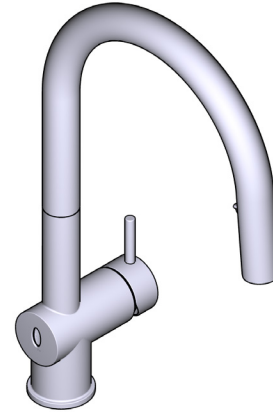

Características técnicas

DESCRIPCIÓN

- Pico de metal
- La versatilidad y conveniencia de manos libres en la cocina
- Permite controlar la llave de 2 formas: Sensor de ondas y mango regular
- Funciona con 6 pilas AA o adaptador AC opcional con divisor de potencia
- El alto arco del pico ofrece altura y espacio para llenar o lavar ollas grandes, mientras que el pico extensible proporciona maniobrabilidad para enjuagar o alcanzar espacios difíciles
- El sistema extensible Reflex^{MR} ofrece un funcionamiento fluido y sencillo y un acoplamiento firme.
- Construcción metálica con varios acabados identificados por sufiijo
- Rociador extensible con manguera trenzada de 68"
- Líneas de suministro flexibles con conexiones de compresión de 3/8"
- Instalación de conexión rápida - Duralock^{MR}
- Llave diseñada para que el mango se monte del lado derecho

OPERACIÓN

- Mango estilo palanca
- Temperatura controlada por un arco de 100° de recorrido del mango
- Opera con menos de 5 libras de fuerza
- Funciona en modo chorro o rociado en la posición extendida o retraída

CAUDAL

- El flujo está limitado a 1.5 gpm (5.7 L/min) a 60 psi

CARTUCHO

- Tecnología de disco cerámico
- Materiales no metálicos, no ferrosos y de latón
- Construcción de un solo cuerpo para un fácil reemplazo

Llave de cocina sin contacto Azure^{MR}

Llave de cocina extensible de arco alto monomando

MODELOS: AZ211 SERIE

NOTA: ESTA LLAVE SE INSTALA A TRAVÉS DE 1 ORIFICIO DE UN DIÁM. MÍN. DE 1 1/8" (28 MM).

U.S.A.
HOUSEOFROHL.COM
1-800-777-9762