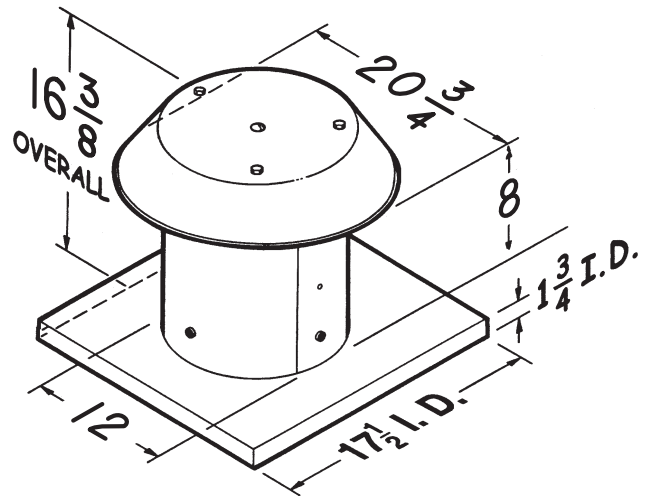

Modèle 612CM

- Pour installation sur un cadre
- Les autres caractéristiques sont identiques à celles du modèle 612

BROAN® NuTone®

Broan-NuTone LLC Hartford, Wisconsin www.broan-nutone.com 800-558-1711
Venmar Ventilation ULC Drummondville (Quebec) www.broan.ca 877-896-1119