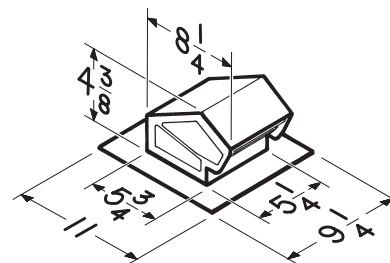

Modèle 636

- Pour l'installation de toits inclinés
- Acier laminé à froid calibre 25 de qualité commerciale, fini noir revêtement en poudre
- Clapet antirefoulement à ressort et grillage aviaire intégrés
- Pour conduit rond de 3 po ou 4 po

Modèle 636AL

- Identique au modèle 636 - en aluminium 0,025
- Fini naturel

Modèle 443 - Ensemble de conduit flexible pour toit

- Comprend 8 pi de conduit en vinyle flexible de 4 po, un raccord de conduit métallique de 4 po de diamètre, 2 colliers de conduit, un réducteur de 4 po à 3 po et un capuchon de toit modèle 636.

Modèle RVK1A - Ensemble de conduit flexible pour toit

- Comprend 8 pi de conduit métallique flexible laminé 2 plis de 4 po, un raccord de conduit métallique de 4 po de diamètre, 2 colliers de conduit, un réducteur de 4 po à 3 po et un capuchon de toit modèle 636.
- Le conduit est conforme aux exigences de la norme UL181 applicables à un raccord d'air de Classe 1.
- Déconseillé pour évacuer l'air des sécheuses.

Broan-NuTone LLC Hartford, Wisconsin www.broan-nutone.com 800-558-1711
Venmar Ventilation ULC Drummondville (Quebec) www.broan.ca 877-896-1119

RÉFÉRENCE	QTÉ	REMARQUES	Projet
			Emplacement
			Architecte
			Ingénieur
			Entrepreneur
			Soumis par Date