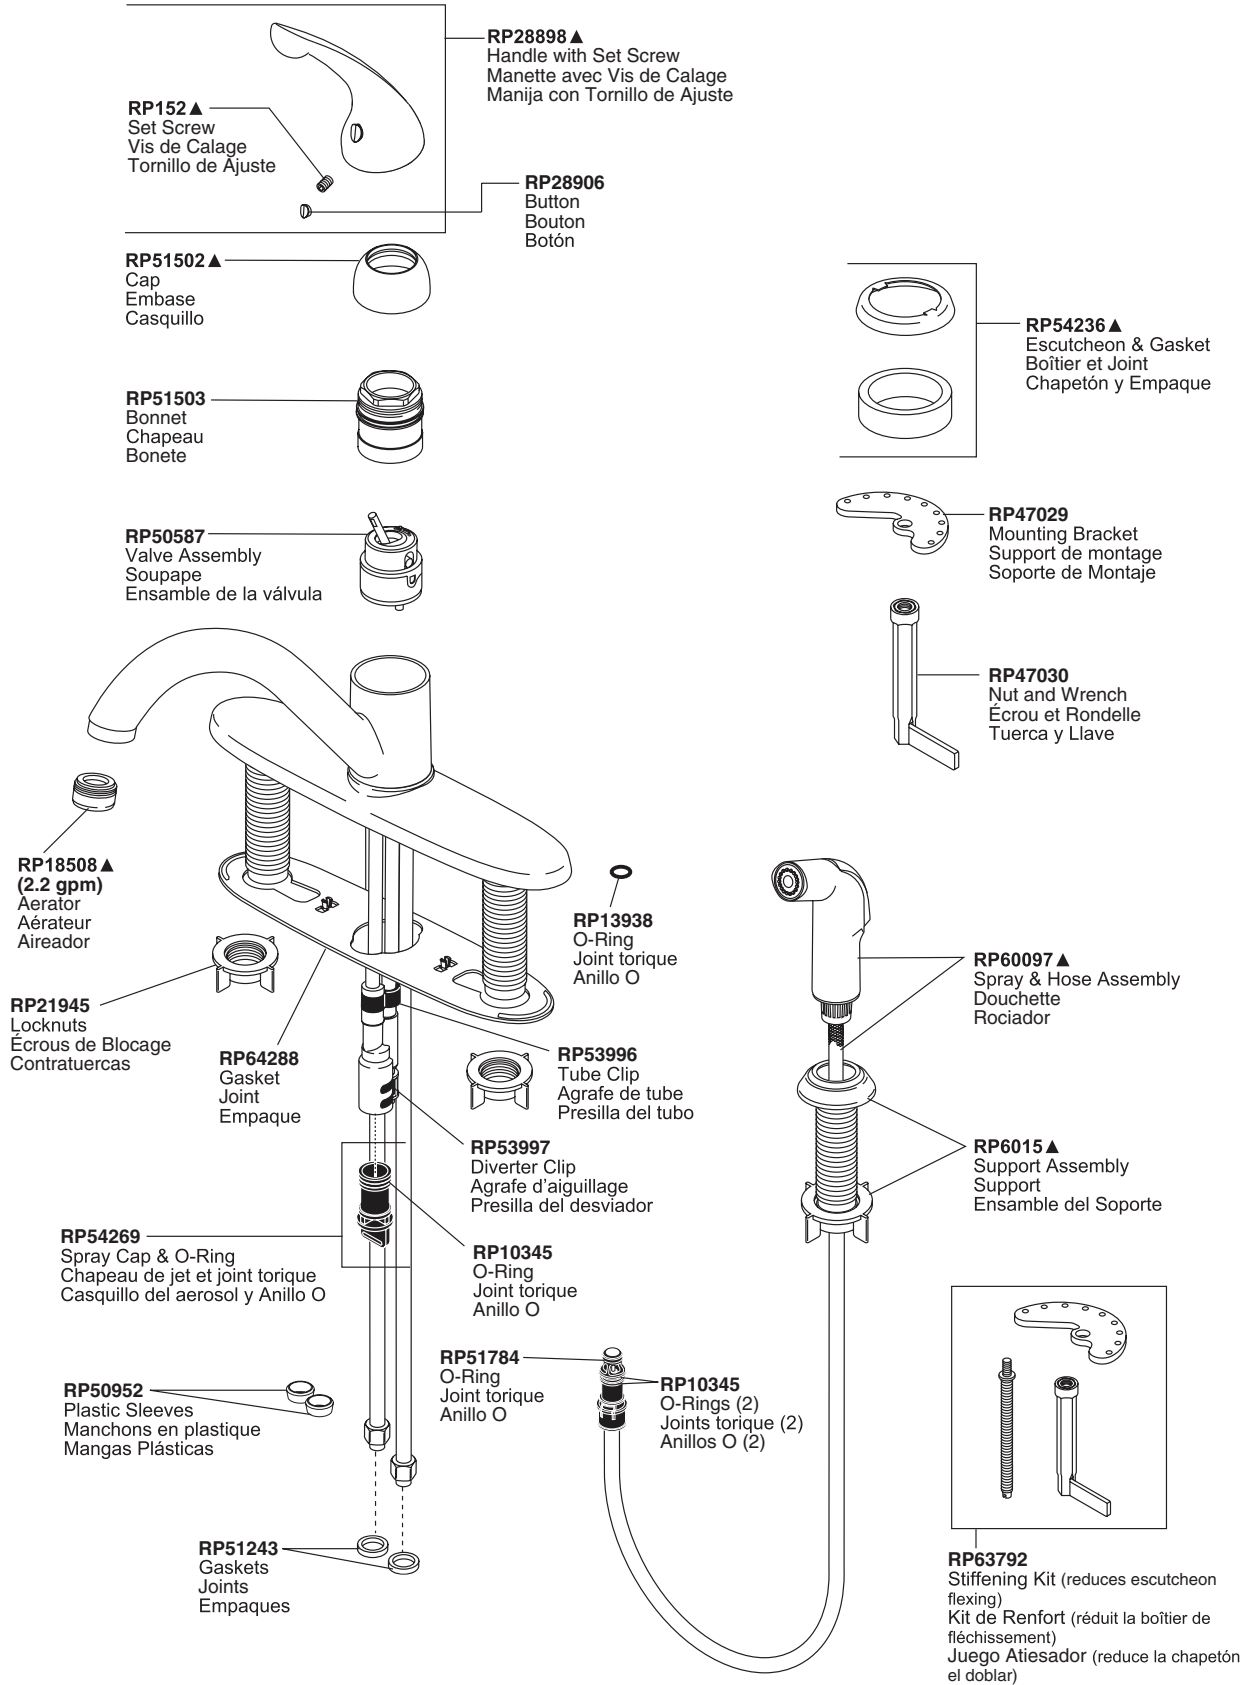

Single Handle Kitchen Faucet Robinet de Cuisine à Une Manette

Llave de Cocina de Palanca

Single Handle Kitchen

Models/Modelos/Modèles 136-DST, 336-DST & 436-DST Series/Series/Seria

▲Specify finish / Especifique el Acabado/ Précisez le fini