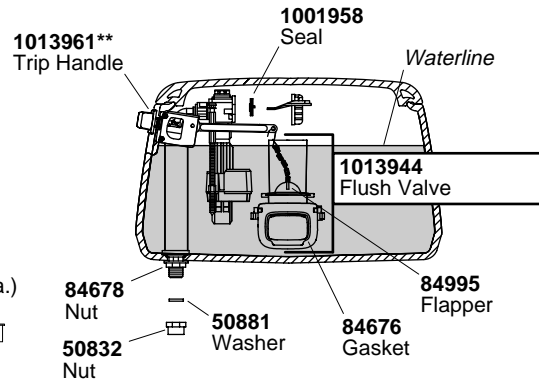

Homeowners Guide

One-Piece Toilets

K-3466

K-3467

M product numbers are for Mexico (i.e. K-12345**M**)
Los números de productos seguidos de
M corresponden a México (Ej.
K-12345**M**)
Français, page "Français-1"
Español, página "Español-1"

1013211-5-B

THE BOLD LOOK
OF **KOHLER**®

**Finish/color code required.

Service Parts