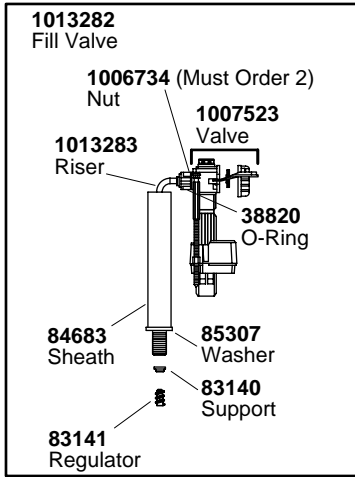

Homeowners Guide

One-Piece Toilets

K-3466

K-3467

M product numbers are for Mexico (i.e. K-12345**M**)
Los números de productos seguidos de
M corresponden a México (Ej.
K-12345**M**)
Français, page "Français-1"
Español, página "Español-1"

1013211-5-B

THE BOLD LOOK
OF **KOHLER**®

**Finish/color code required.

Service Parts