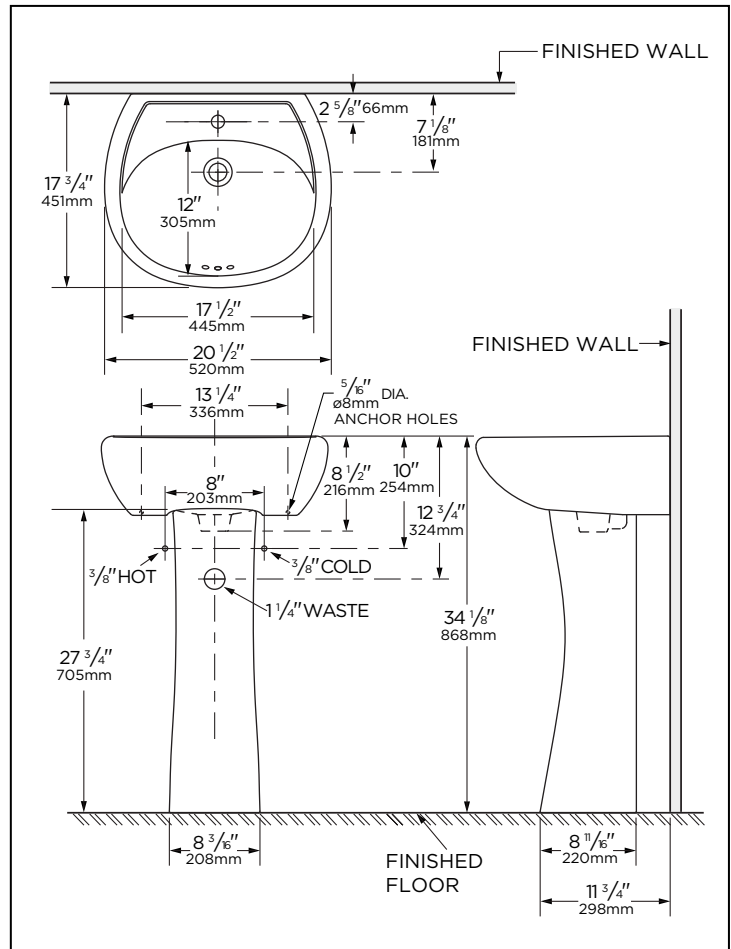

G0022501 Shown

**Technical Information:**

Combination	G0022501	G0022504
Configuration	Single Hole	4" Centers
Height	34 1/8"	
Width	20 1/2"	
Depth	17 3/4"	
Inside Basin	17 1/2" x 12"	
Shipping Weight Sink	38.2 lbs	
Shipping Weight Pedestal	25.87 lbs	

**NOTES:** All dimensions are in inches and millimeters. Illustrations may not be drawn to scale.

**IMPORTANT:**

Dimensions of fixtures are nominal and may vary within the range of tolerances established by ASME standard A112.19.2/CSA B45.1

- En porcelaine vitrifiée
- Trop-plein à l'avant dissimulé
- Dossieret intégré
- Support mural G0099161 inclus
- Robinet et drain non inclus

G0022501 montrée

**Informations techniques :**

Ensemble	G0022501	G0022504
Configuration	Un trou	Entraxe de 4 po (10,2 cm)
Hauteur	34 1/8 po (868mm)	
Largeur	20 1/2 po (520mm)	
Profondeur	17 3/4 po (451mm)	
Intérieur de lavabo	17 1/2 x 12 po (445 x 305mm)	
Poids à l'expédition de lavabo	38,2 lb (17,34 kg)	
Poids à l'expédition de colonne	25,87 lb (11,73 kg)	

Combinación	G0022501	G0022504
Configuración	Un Orificio	4" entre Centros
Alto	34 1/8"	
Ancho	20 1/2"	
Largo	17 3/4"	
Interior del bacín	17 1/2" x 12"	
Peso del lavabo empacado	17.34 Kgs	
Peso del pedestal empacado	11.73 Kgs	