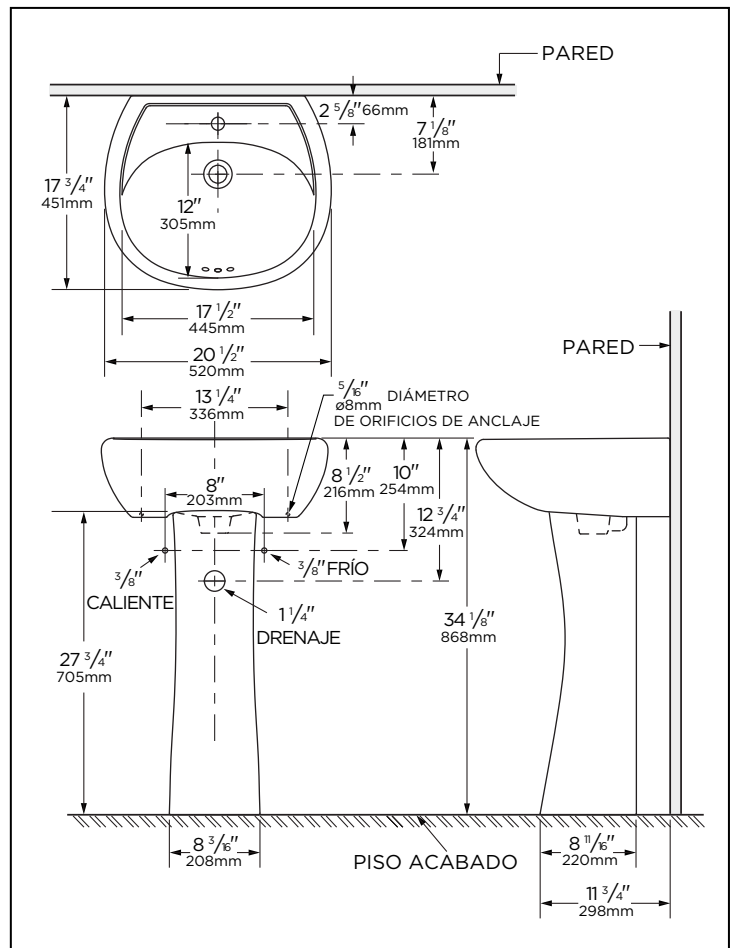

G0022501 Shown

**Technical Information:**

Combination	G0022501	G0022504
Configuration	Single Hole	4" Centers
Height	34 1/8"	
Width	20 1/2"	
Depth	17 3/4"	
Inside Basin	17 1/2" x 12"	
Shipping Weight Sink	38.2 lbs	
Shipping Weight Pedestal	25.87 lbs	

**NOTES:** All dimensions are in inches and millimeters. Illustrations may not be drawn to scale.

**IMPORTANT:**

Dimensions of fixtures are nominal and may vary within the range of tolerances established by ASME standard A112.19.2/CSA B45.1

Combinación	G0022501	G0022504
Configuración	Un Orificio	4" entre Centros
Alto	34 1/8"	
Ancho	20 1/2"	
Largo	17 3/4"	
Interior del bacín	17 1/2" x 12"	
Peso del lavabo empacado	17.34 Kgs	
Peso del pedestal empacado	11.73 Kgs	

**NOTAS:** Todas las dimensiones están en pulgadas y milímetros. Las ilustraciones pueden no estar dibujadas a escala.

**IMPORTANTE:**

Las dimensiones de los accesorios son nominales y pueden variar dentro del rango de tolerancias establecido por la norma ASME A112.19.2/CSA B45.1