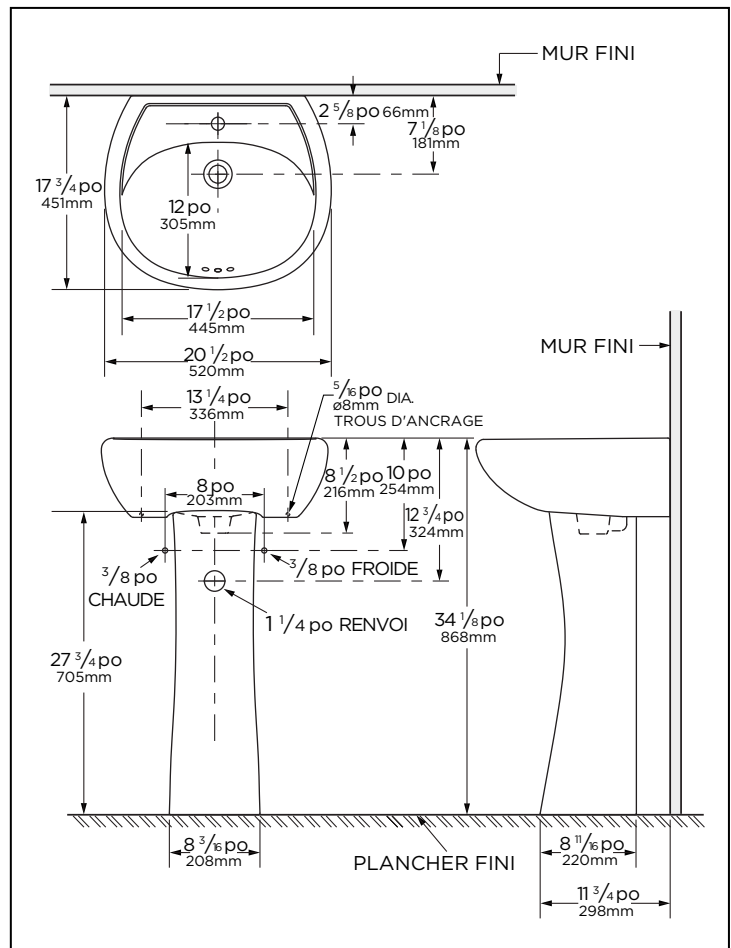

G0022501 Shown

**Technical Information:**

Combination	G0022501	G0022504
Configuration	Single Hole	4" Centers
Height	34 1/8"	
Width	20 1/2"	
Depth	17 3/4"	
Inside Basin	17 1/2" x 12"	
Shipping Weight Sink	38.2 lbs	
Shipping Weight Pedestal	25.87 lbs	

**NOTES:** All dimensions are in inches and millimeters. Illustrations may not be drawn to scale.

**IMPORTANT:**

Dimensions of fixtures are nominal and may vary within the range of tolerances established by ASME standard A112.19.2/CSA B45.1

- En porcelaine vitrifiée
- Trop-plein à l'avant dissimulé
- Dossieret intégré
- Support mural G0099161 inclus
- Robinet et drain non inclus

G0022501 montrée

**Informations techniques :**

Ensemble	G0022501	G0022504
Configuration	Un trou	Entraxe de 4 po (10,2 cm)
Hauteur	34 1/8 po (868mm)	
Largeur	20 1/2 po (520mm)	
Profondeur	17 3/4 po (451mm)	
Intérieur de lavabo	17 1/2 x 12 po (445 x 305mm)	
Poids à l'expédition de lavabo	38,2 lb (17,34 kg)	
Poids à l'expédition de colonne	25,87 lb (11,73 kg)	

**REMARQUE :** Toutes les dimensions sont en pouces et millimètres. Il se peut que les illustrations ne soient pas dessinées à l'échelle.

**IMPORTANT :**

Les dimensions des appareils sanitaires sont nominales et peuvent varier dans les limites établies par la norme ASME A112.19.2/CSA B45.1