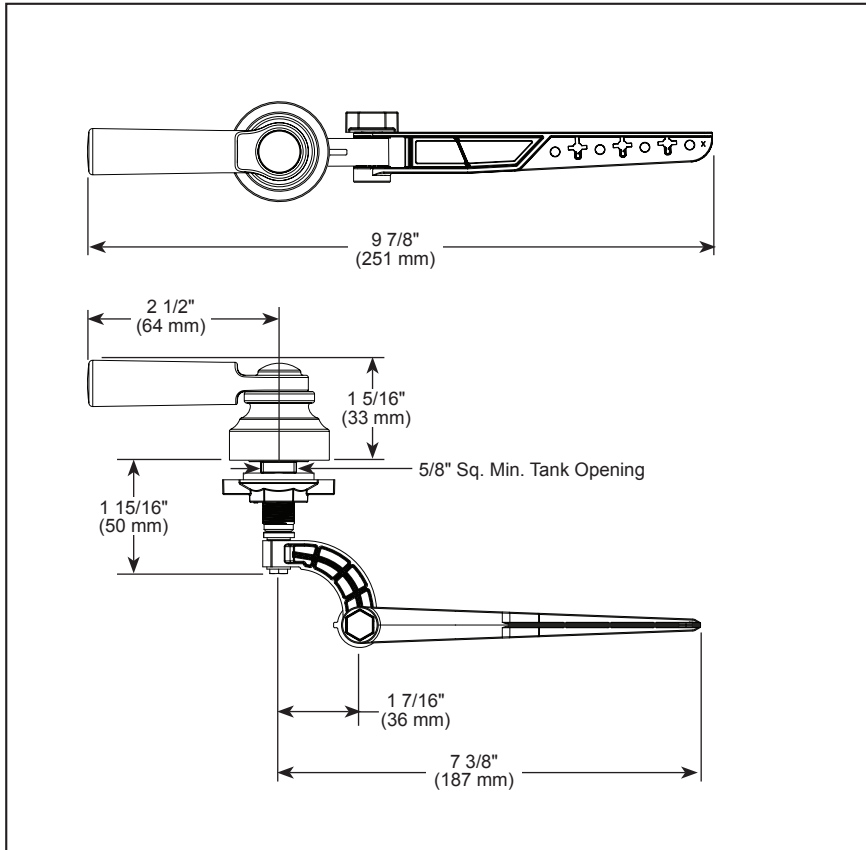

see what Delta can do™

ACCESSORIES

- Saylor™ Bath Collection
- Universal Tank Lever

STANDARD SPECIFICATIONS:

- Installation instructions included with product
- Universal left front, left side, or right side mount tank lever

WARRANTY

- Parts and Finish – Lifetime limited warranty; or for commercial purchasers, 10 years for multi-family residential (apartments and condominiums) and 5 years for all other commercial uses, in each case from the date the product is received by the original purchaser or their authorized representative (installation contractor, etc.).
- Please go to www.deltafaucet.com for the complete details of our limited warranty.

▲ Designate Proper Finish Suffix