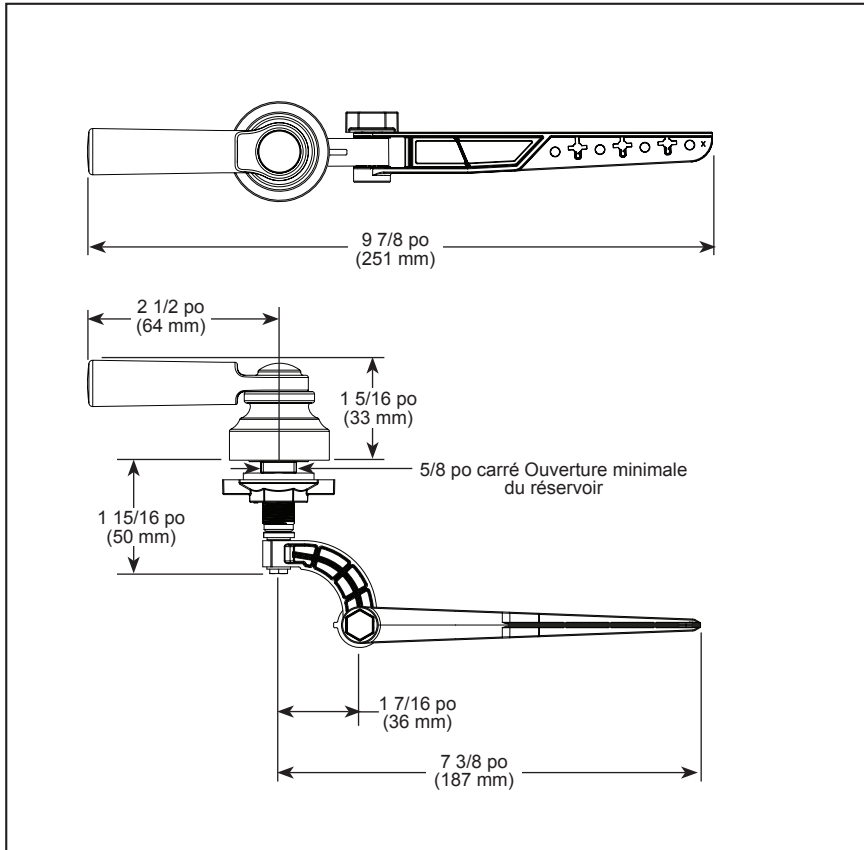

▲ Désigne le suffixe approprié de la finition