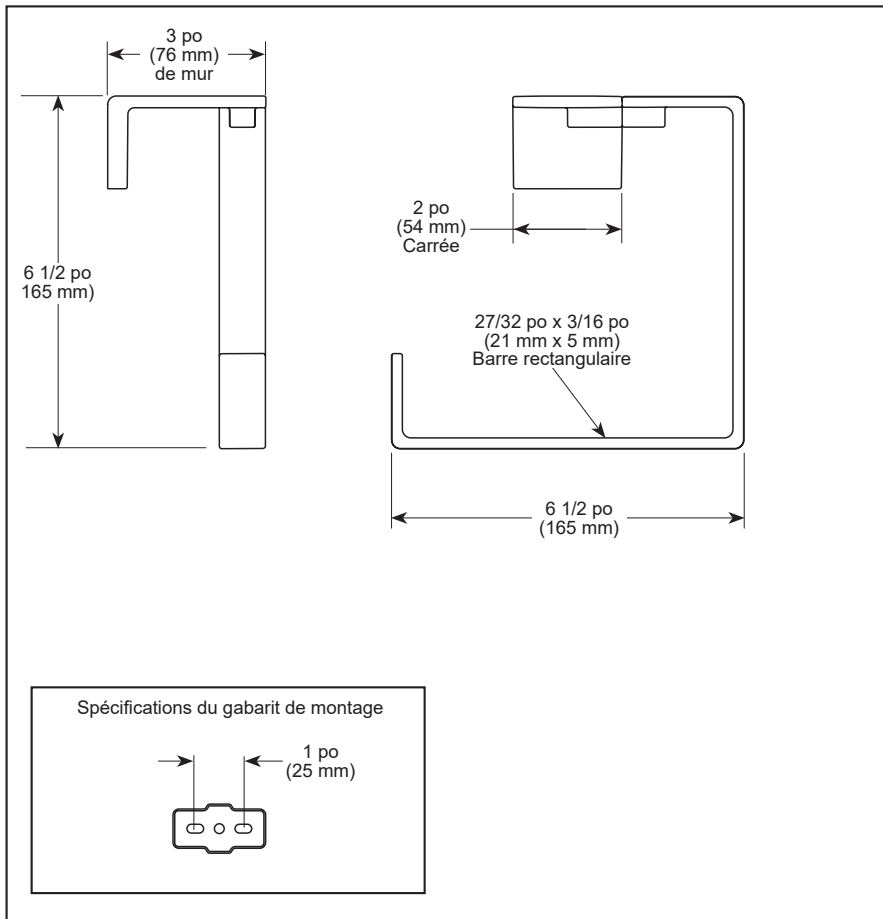

voyez ce que Delta peut faire™

ACCESSOIRES

- Collection pour salle de bain Vero^{MD}
- Anneau porte-serviette

77746-▲

▲ Désigne le suffixe approprié de la finition

SPÉCIFICATIONS STANDARDS :

- Il est préférable de placer de blocage en bois derrière toutes les surfaces murales. Si le blocage en bois n'est pas disponible, les fixations suivantes sont suggérées : Carrelage/maçonnerie - Ancrages de plastique ou de plomb, Plâtre/cloison sèche - Boulons à bascule.
- Matériel de montage inclus avec le produit

GARANTIE

- Pièces et finition – Garantie à vie limitée; ou pour les clients commerciaux, 10 ans pour les résidences multifamiliales (appartements et condominiums) et 5 ans pour tout autre usage commercial, dans tous les cas à compter de la date de réception du produit par l'acheteur initial ou son représentant autorisé (installateur, etc.)
- Veuillez consulter le site fr.deltafaucet.ca pour tous les détails de notre garantie limitée.