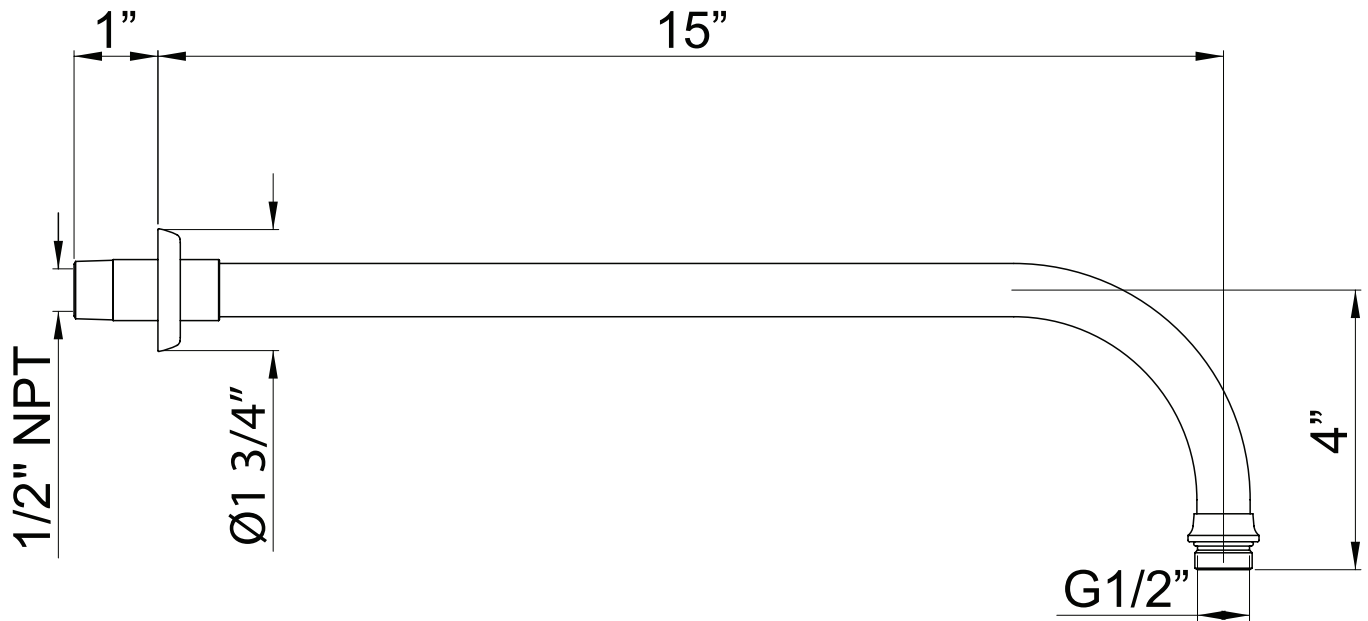

For warranty or additional information, contact:

U.S.A.
houseofrohl.com/support
1-800-777-9762

QUEBEC / MARITIMES / WESTERN CANADA
QUÉBEC / MARITIMES / OUEST CANADIEN
QUEBEC / MARITIMOS / CANADA OCCIDENTAL
houseofrohl.ca/support
1-866-473-8442

ONTARIO
houseofrohl.ca/support
1-800-287-5354