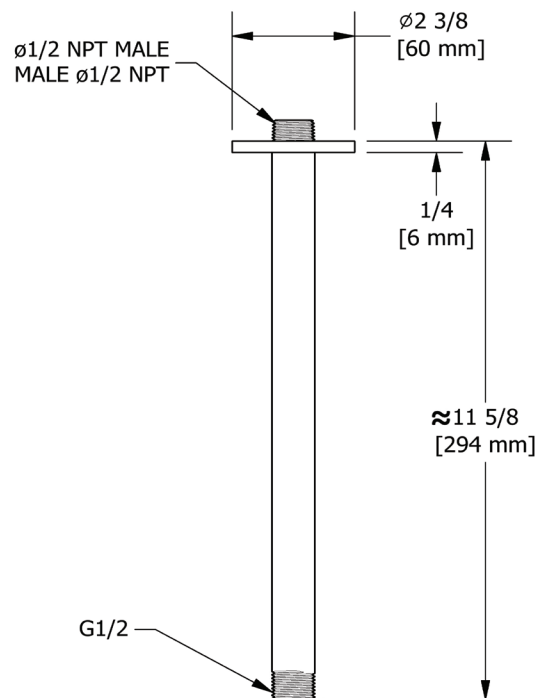

ESPECIFICACIONES

DESCRIPCIÓN

- NPT macho de entrada de 1/2"
- Brazo de ducha con brida redonda
- Roseta incluida

GARANTÍA

- La mayoría de los productos o piezas cuentan con "Garantías limitadas" contra defectos de fabricación. Para los clientes de EE. UU., visite houseofrohl.com/support y para los clientes canadienses, visite houseofrohl.ca/support para conocer la garantía completa del producto y el acabado.

Brazo de ducha de montaje en techo de 12"

MODELOS: 507

For warranty or additional information, contact:

U.S.A.
houseofrohl.com/support
1-800-777-9762

QUEBEC / MARITIMES / WESTERN CANADA
QUÉBEC / MARITIMES / OUEST CANADIEN
QUEBEC / MARITIMOS / CANADA OCCIDENTAL
houseofrohl.ca/support
1-866-473-8442

ONTARIO
houseofrohl.ca/support
1-800-287-5354