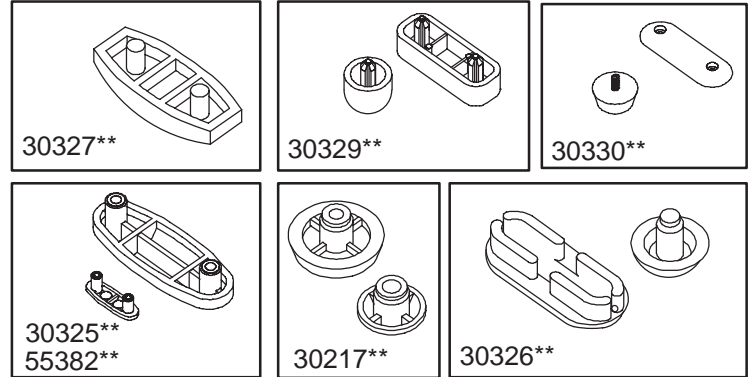

More toilet seat reference next page.					
Toilet Seat	Round or Elongated	K#	Service Part #	Bumper Kit	Hinge Kit
Pillow Talk Bidet	Elongated	K-4638	74925**	55382** 30325**	N/A
Palarre Bidet	Elongated	K-4640	74926**	42644**	N/A
Champlain	Elongated	K-4690		30217**	52012**
		K-4691	74932**	55382** 30325**	53454**
				30326**	51740**
French Curve	Elongated	K-4653	74917**	55382** 30325**	30497**
		K-4653-BA		N/A	52065
		K-4653-BB		N/A	68441
Lustra	Elongated	K-4650	74918**	N/A	52065
				30326**	52039**
		K-4652	74919**	30326** 55382**	52039** 68480** 52033**
		K-4652-A	76996**	30326** 55382**	N/A N/A
		K-4654	74920**	30326**	52057**
		K-4654-A	76997**	30326**	52057**
		K-4655	74921**	30326**	52057**
		K-4655-A	76998**	30326**	52057**
		K-4666	74944-C**	30326**	52037**
		K-4666-C	74944-C**	30327**	52038** 52044**
		K-4666-SC	74945-SC**	30327**	52062**
		K-4666-CA	77000-SC**	30327**	52062**
		K-4666-SA	77001-SC**	30327**	52062**
		K-4667-C	74946-C**	30327**	52038**
		K-4667-SC	74946-C**	30327**	52062**
		K-4670-C	74924-C**	30326** 30327**	52044** 52038**
		K-4670-SC	74947-SC**	30327**	52062**
		K-4670-CA	77002**	30327**	52062**
		K-4670-SA	77003**	30327**	52062**
		K-4671	74948-C**	30326**	52037**
		K-4671-C	74948-C**	30326** 30327**	52044** 52038**
4686-C	84099**	30326** 30327**	52039** 52038**		
4687-C		30326** 30327**	52039** 52038**		

BUMPER KITS