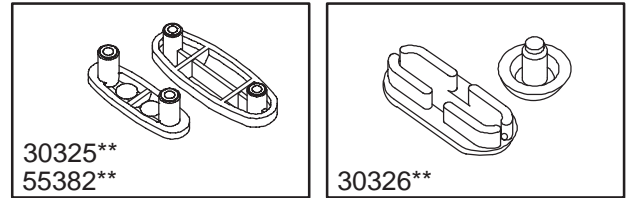

Toilet Seat	Round or Elongated	K#	Service Part #	Bumper Kit	Hinge Kit			
Lustra	Elongated	K-4671-SC	74949-SC**	30327**	52038**			
				N/A	52062**			
	Round	K-4660	74922**	30326**	52039**			
					K-4662	74923**	30326**	68480**
								52033**
					N/A	52065		
		K-4662-A	76999**	30326**	N/A			
					55382**	N/A		
	N/A	52065						
	K-4680-C	74951-C**	30326**	52044**				
30327**				52038**				
K-4680-CA				77004**	30326**	52044**		
					30327**	52038**		
K-4681-C	74952-C**	30326**	52044**					
			30327**	52038**				
Triko	Elongated	K-4710-T	74934**	30329**	52042**			
		K-4712-T	74935-T**					
		K-4752	74933**					
	Round	K-4714-T	74938-T**	52045**				
		K-4716-T	74939-T**					
		K-4726-T	74940-T**					
K-4754	74937**	52042**						
Integra		K-4776	**	30329**	51746**			
Primary	Round	K-4686	84450**	N/A	84119**			
Soild Oak		K-4745-CP	74930-CP	30330	52045**			
		K-4745-AU	74930-AU	30330	52045**			
Mandalay Teakwood		K-4746		30330	52063**			

BUMPER KITS