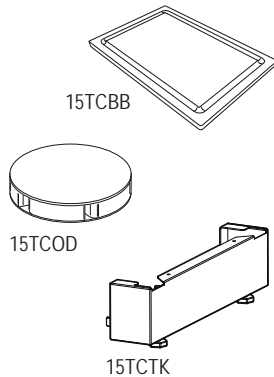

Trash Compactor Accessories

Broan® Elite Trash Compactor Accessories

Model No.	Description	Std. Pk.	Code
15TCBB	■ Cutting Board for 15" compactor	1	CP
15TCBL	15" Compactor Bags, 12 count	1	CP
15TCOD	Odor Control Disc	1	CP
15TCTK	■ Free-standing Toe Kick Kit	1	CP
1006	12" Compactor Bags (includes 10 packs of 12)	10 *	CP

■ Limited quantities available.