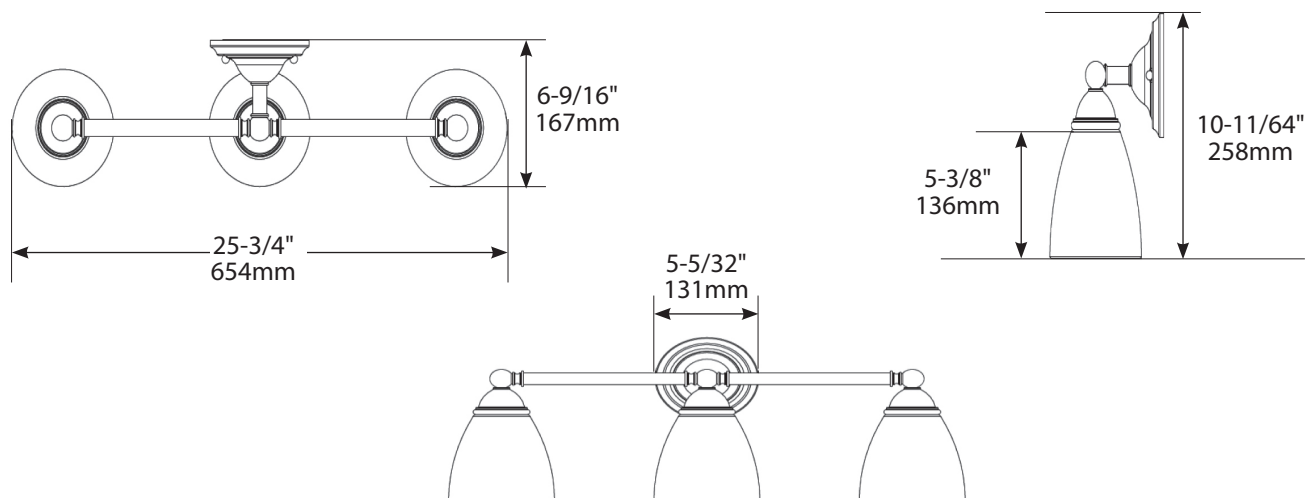

#### Dimensions:

WEIGHT 10.0 lbs.