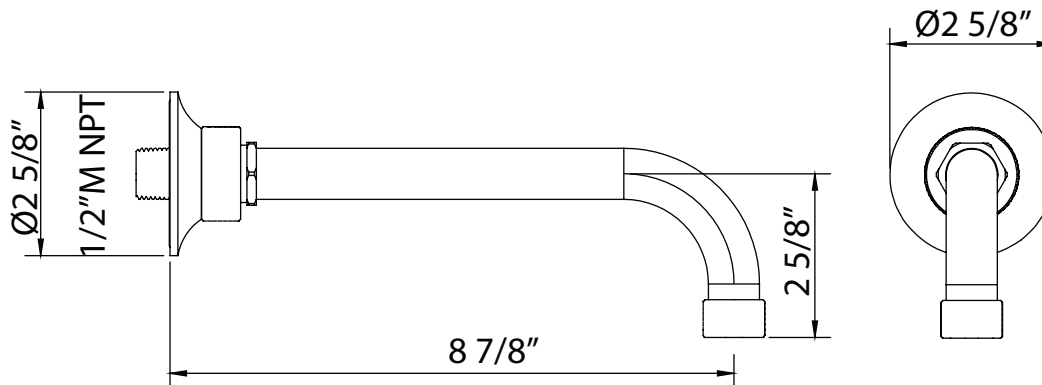

Pour la garantie ou des informations supplémentaires, contactez:

U.S.A.
houseofrohl.com/support
1-800-777-9762

QUÉBEC / MARITIMES / OUEST CANADIEN
houseofrohl.ca/support
1-866-473-8442

ONTARIO
houseofrohl.ca/support
1-800-287-5354

Riobel

PERRIN & ROWE
LONDON

victoria ⊕ albert®

ROHL