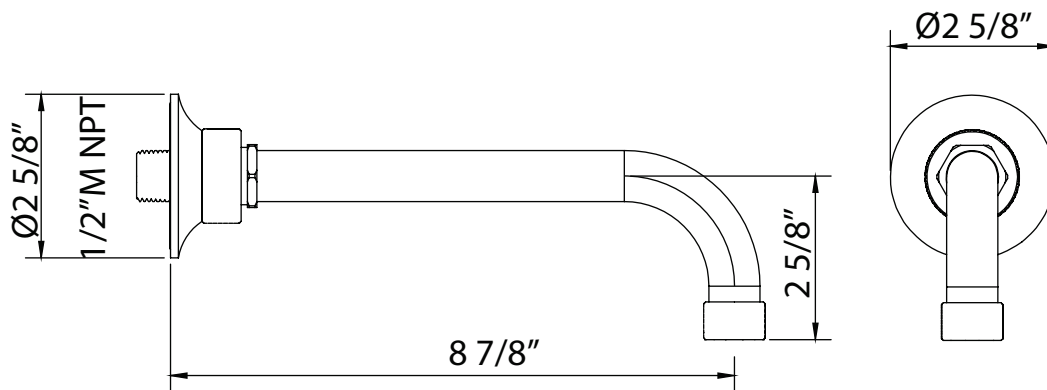

Para garantía o información adicional, comuníquese con:

U.S.A.
houseofrohl.com/support
1-800-777-9762

QUEBEC / MARITIMOS / CANADA OCCIDENTAL
houseofrohl.ca/support
1-866-473-8442

ONTARIO
houseofrohl.ca/support
1-800-287-5354