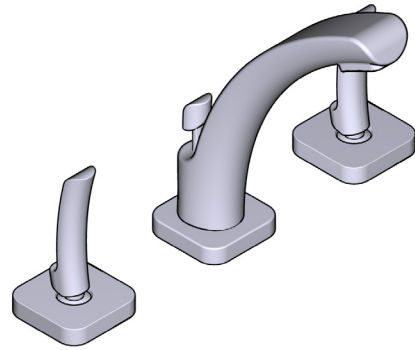

ONTARIO
HOUSEOFROHL.CA
1-888-287-5354

A DISTINCTIVE MEMBER OF THE HOUSE OF ROHL
UN MEMBRE DISTINCTIF DE HOUSE OF ROHL
MIEMBRO DISTINTIVO DE LA FAMILIA HOUSE OF ROHL

DESCRIPCIÓN

- Cartucho de cerámica
- desague emergente
- Conexión flexible de compresión de 3/8"

FLUJO

- 4.5 L/min, 1.2 gpm (US) 60psi

ESTÁNDARES

- CSA B125.1
- Estándar 61 y 372 NSF/ANSI
- ASME A112.18.1
- Aprobación CMR248
- ADA

GARANTÍA

- La mayoría de los productos o piezas presentan "Garantías limitadas" contra defectos de fabricación. La mayoría de los productos o piezas cuentan con "Garantías Limitadas" por defectos de fabricación. A los clientes en EE. UU. se les recomienda visitar houseofrohl.com/support y a los clientes en Canadá, riobel.ca, para consultar las condiciones completas de la garantía de los productos y acabados.

SALOMÉ

Llave de lavabo de 8"

MODELO: SA08 Serie
C: Cromo
PN: Níquel cepillado (PVD)

U.S.A.
HOUSEOFROHL.COM
1-800-777-9762

QUEBEC / MARITIMES / WESTERN CANADA
QUÉBEC / MARITIMES / OUEST CANADIEN
QUEBEC / MARITIMOS / CANADA OCCIDENTAL
HOUSEOFROHL.CA
1-866-473-8442