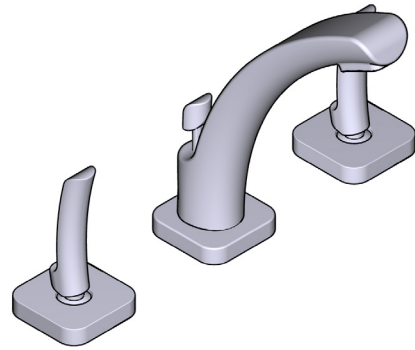

DESCRIPTION

- Drain mécanique avec tige
- Cartouche de céramique
- Speedway 3/8" compression

DÉBIT

- 4.5 L/min, 1.2 gpm (US) 60psi

NORMES

- CSA B125.1
- NSF/ANSI standard 61 et 372
- ASME A112.18.1
- Approbation CMR248
- ADA

SALOMÉ

Robinet de lavabo 8"

MODÈLES: SA08 SérieS

C: Chrome

PN: Nickel brossé (PVS)

U.S.A.
HOUSEOFROHL.COM
1-800-777-9762

QUEBEC / MARITIMES / WESTERN CANADA
QUÉBEC / MARITIMES / OUEST CANADIEN
QUEBEC / MARITIMOS / CANADA OCCIDENTAL
HOUSEOFROHL.CA
1-866-473-8442

ONTARIO
HOUSEOFROHL.CA
1-888-287-5354

A DISTINCTIVE MEMBER OF THE HOUSE OF ROHL
UN MEMBRE DISTINCTIF DE HOUSE OF ROHL
MIEMBRO DISTINTIVO DE LA FAMILIA HOUSE OF ROHL

DESCRIPCIÓN

- Cartucho de cerámica
- desague emergente
- Conexión flexible de compresión de 3/8"

SALOMÉ

Llave de lavabo de 8"

MODELO: SA08 Serie
C: Cromo
PN: Níquel cepillado (PVD)

U.S.A.
HOUSEOFROHL.COM
1-800-777-9762

QUEBEC / MARITIMES / WESTERN CANADA
QUÉBEC / MARITIMES / OUEST CANADIEN
QUEBEC / MARITIMOS / CANADA OCCIDENTAL
HOUSEOFROHL.CA
1-866-473-8442