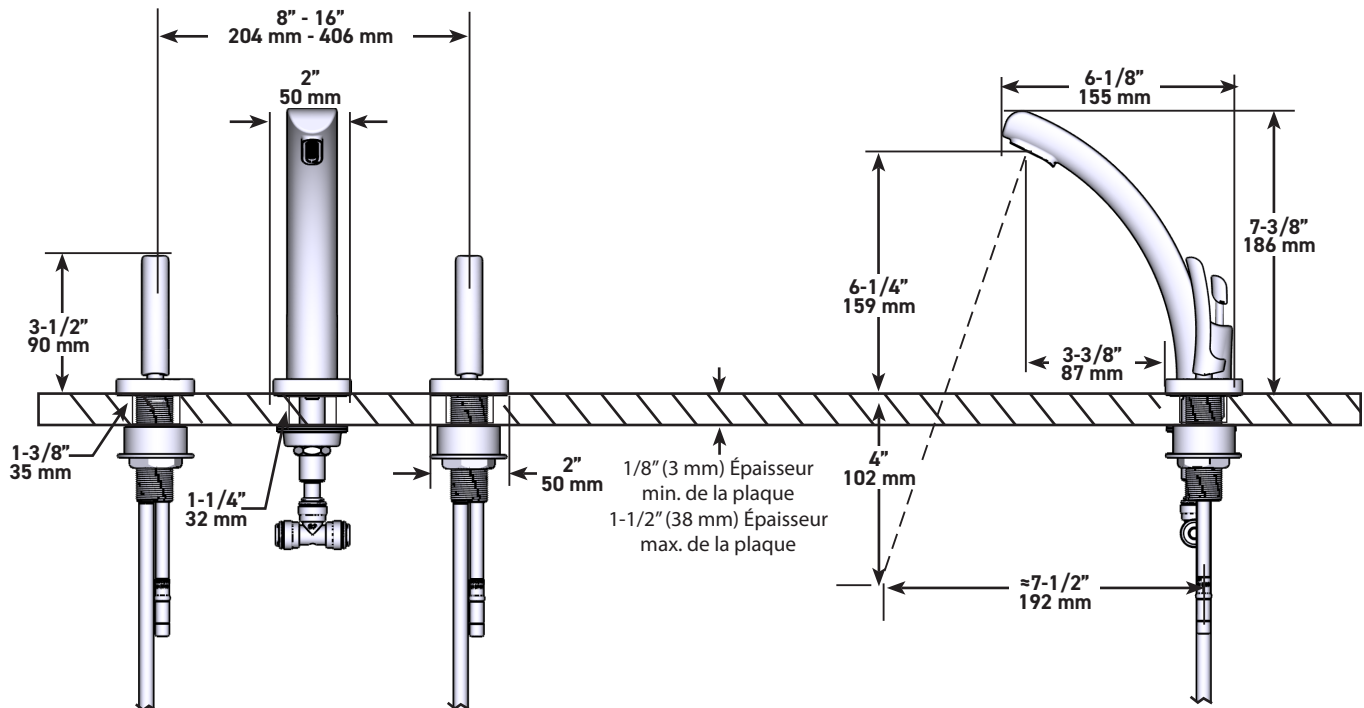

DESCRIPTION

- Drain mécanique avec tige
- Cartouche de céramique
- Speedway 3/8" compression

DÉBIT

- 4.5 L/min, 1.2 gpm (US) 60psi

NORMES

- CSA B125.1
- NSF/ANSI standard 61 et 372
- ASME A112.18.1
- Approbation CMR248
- ADA

SALOMÉ

Robinet de lavabo 8"

MODÈLES: SA08 SérieS

C: Chrome

PN: Nickel brossé (PVS)

U.S.A.
HOUSEOFROHL.COM
1-800-777-9762

QUEBEC / MARITIMES / WESTERN CANADA
QUÉBEC / MARITIMES / OUEST CANADIEN
QUEBEC / MARITIMOS / CANADA OCCIDENTAL
HOUSEOFROHL.CA
1-866-473-8442

ONTARIO
HOUSEOFROHL.CA
1-888-287-5354

A DISTINCTIVE MEMBER OF THE HOUSE OF ROHL
UN MEMBRE DISTINCTIF DE HOUSE OF ROHL
MIEMBRO DISTINTIVO DE LA FAMILIA HOUSE OF ROHL

DESCRIPCIÓN

- Cartucho de cerámica
- desague emergente
- Conexión flexible de compresión de 3/8"