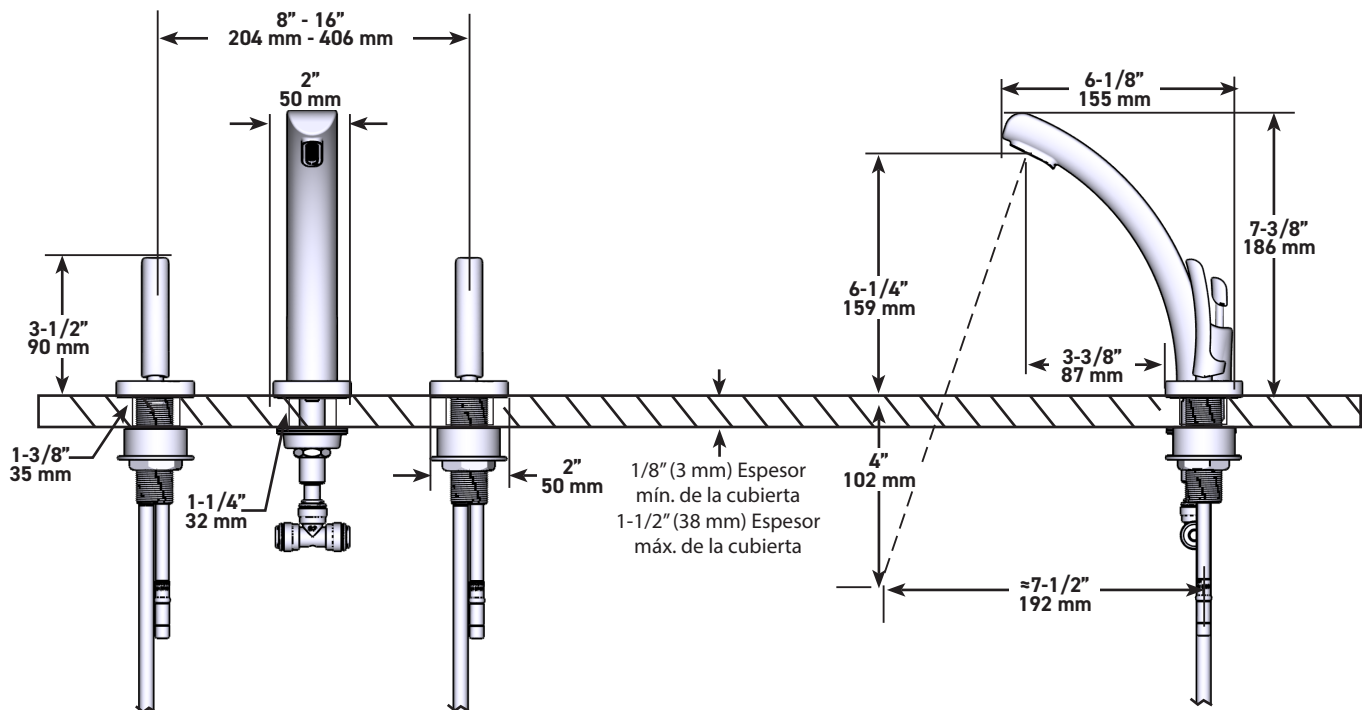

SALOMÉ

Llave de lavabo de 8"

MODELO: SA08 Serie
C: Cromo
PN: Níquel cepillado (PVD)

U.S.A.
HOUSEOFROHL.COM
1-800-777-9762

QUEBEC / MARITIMES / WESTERN CANADA
QUÉBEC / MARITIMES / OUEST CANADIEN
QUEBEC / MARITIMOS / CANADA OCCIDENTAL
HOUSEOFROHL.CA
1-866-473-8442