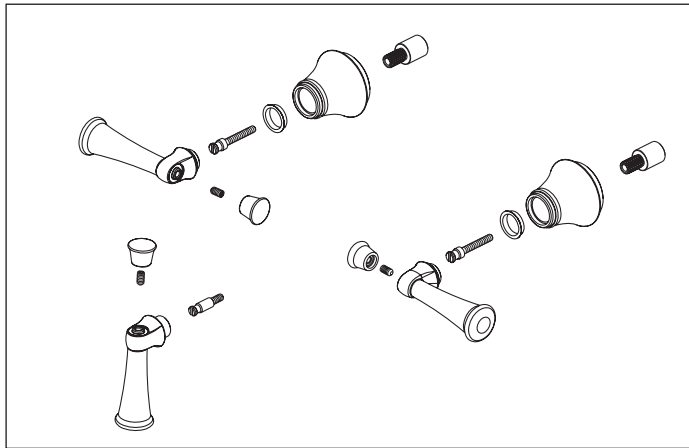

RP34696▲
Handshower
Ducha de mano
Douche à main

RP49645▲
Hose & Gaskets
Manguera y Empaques
Tuyau souple et joints

RP75232▲
Handle Kit
Juego de piezas para las manijas
Trousse de manettes

RP51287
Stream Straightener and Wrench
Enderezador del flujo de agua y
llave de tuercas
Concentrateur de jet et clé