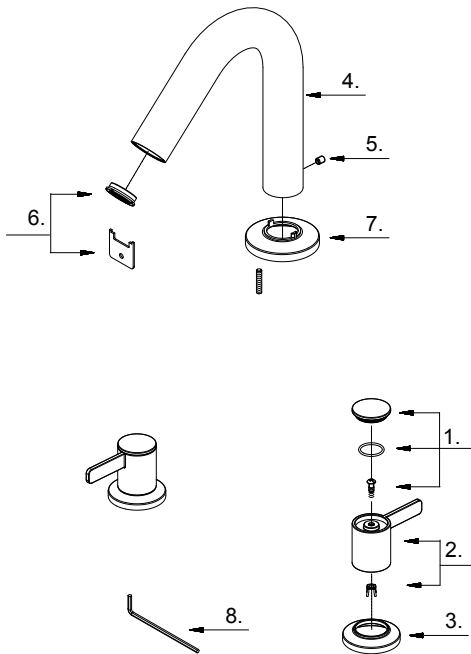

D300930T

⊙ Please see www.gerberonline.com or current price list for available finishes. Finish is defined by additional suffix.

Veuillez consulter le site Web www.gerberonline.com ou la liste actuelle de prix pour connaître les finis offerts. Le fini est déterminé par le suffixe supplémentaire.

Por favor visite www.gerberonline.com o la lista actual de precios para ver los acabados disponibles. Los acabados se diferencian mediante un sufijo adicional.