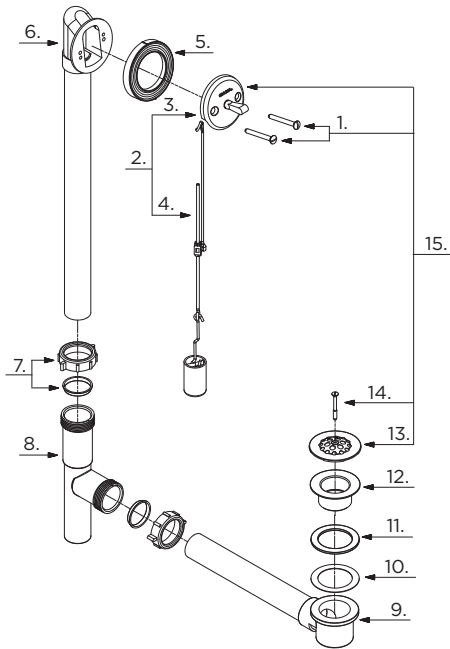

GERBER

41-513 (0041513) Series

PVC or ABS Bath Drains
Drains de baignoire en PVC ou ABS
Desagües de baño en PVC o ABS

Illustrated Parts List / *Liste de pièces illustrée / Lista ilustrada de partes*

Model #	Description	Description	Descripción
41-513	PVC - Chrome	PVC - Chrome	PVC - Cromo
81-527	PVC - Polished Brass	PVC - Laiton poli	PVC - Bronce lustrado
41-613	ABS - Chrome	ABS - Chrome	ABS - Cromo

Part Name	Nom de la pièce	Nombre de Parte	Part # # de pièce # de Parte
1 ^o . Screws (2 pcs)	Vis (2 pcs)	Tornillos (2)	0097300
2 ^o . Faceplate	Plaque décorative	Placa frontal	0097175KT
3. Beveled Washer	Rondelle conique	Arandela biselada	0097130
4. Head	Tête de raccord	Cabeza	00H7130
7. Tube	Tuyau	Tube	0097164
6. Tee	Té	Tube en T	0091150
7. Tube	Tuyau	Tube	0097117
8. Shoe	Coude	Tube	0097334
9. Fiber Washer	Rondelle en fibre	Soporte	0091102
10. Rubber Washer	Rondelle étanche	Arandela de fibra	0097154
11 ^o . Metal Stopper & Shoe Plug	Bouchon en métal et bouchon de coude	Arandela de goma	0090390
12 ^o . Metal Stopper	Bouchon en métal	Tope de metálico y tapón de soporte	0091260
13. Set Screw	Vis de blocage	Tope de metálico	0096121
14. O-Ring	Joint torique	Tornillo de presión	0091292
15 ^o . Drain Trim Kit	Assemblage de renvoi	Empaque circular	00H1292
		Juego ornamental del desagüe	0091280
			00H1280
			0086863
			0086867

Replacement parts, call : / *Les pièces de rechange, appelez :* / *Partes de reemplazo, llame :* **1-888-648-6466**

www.gerberonline.com

41-513/09-14