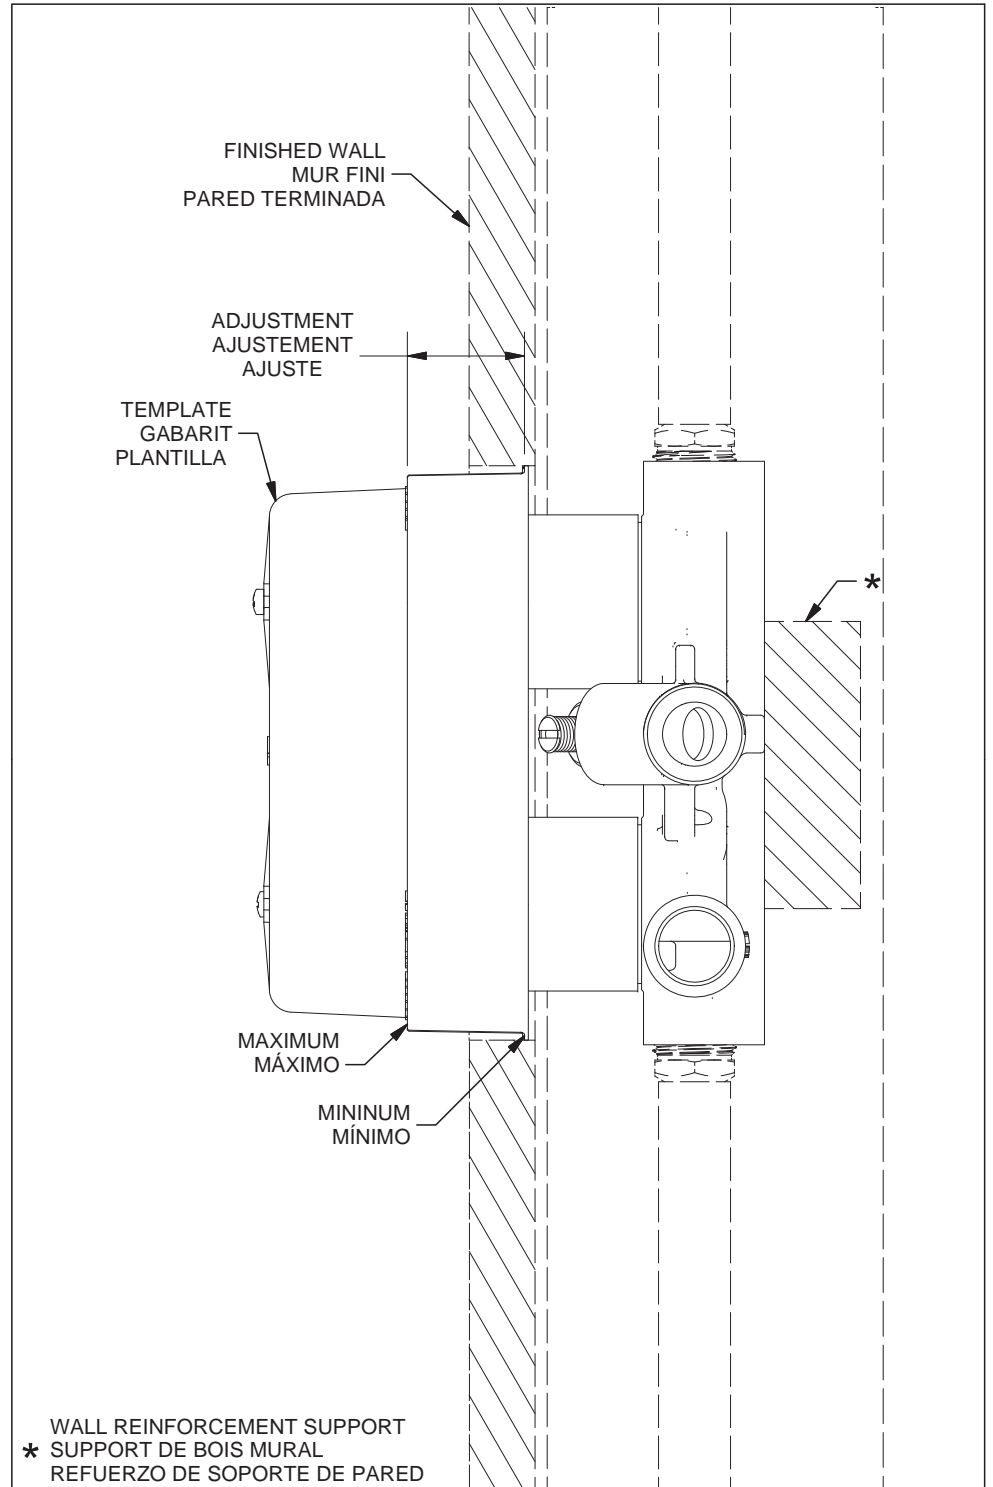

Tools and equipment required.

Outils et matériel requis.

Herramientas y material requerido para instalación:

riobel.ca

GUI-46-rough-Rev00

WALL REINFORCEMENT SUPPORT
* SUPPORT DE BOIS MURAL
REFUERZO DE SOPORTE DE PARED