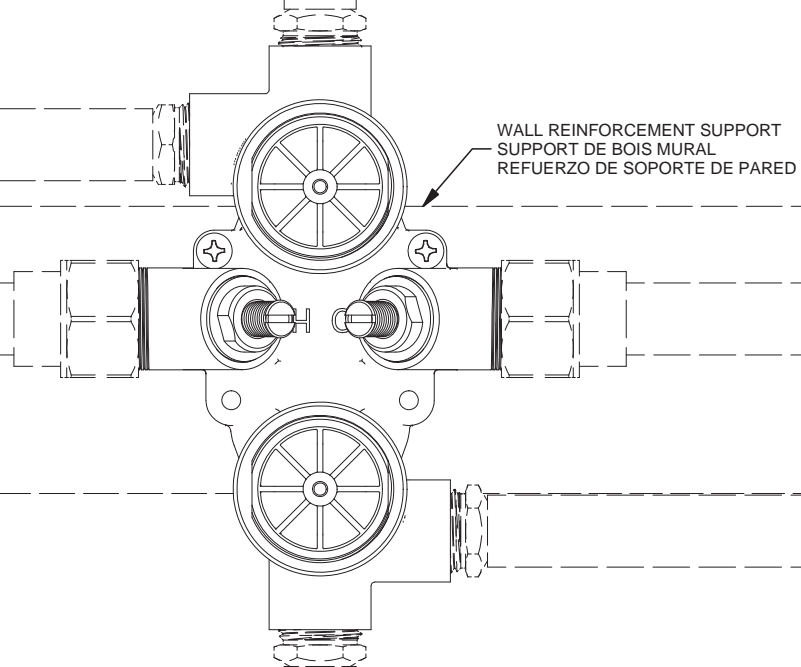

Tools and equipment required.

Outils et matériel requis.

Herramientas y material requerido para instalación:

riobel.ca

GUI-46-rough-Rev00

WALL REINFORCEMENT SUPPORT
* SUPPORT DE BOIS MURAL
REFUERZO DE SOPORTE DE PARED

USA / QC : 1.866.473.8442 - ONT : 1.888.287.5354

4

WALL REINFORCEMENT SUPPORT
 SUPPORT DE BOIS MURAL
 REFUERZO DE SOPORTE DE PARED

✓
 CHECK
 VÉRIFIER
 VERIFICAR

CAP OUTLET TO KEEP UNDER PRESSURE
BLOQUER LES SORTIES POUR GARDER SOUS PRESSION
TAPE LAS SALIDAS PARA MANTENER BAJE PRESION