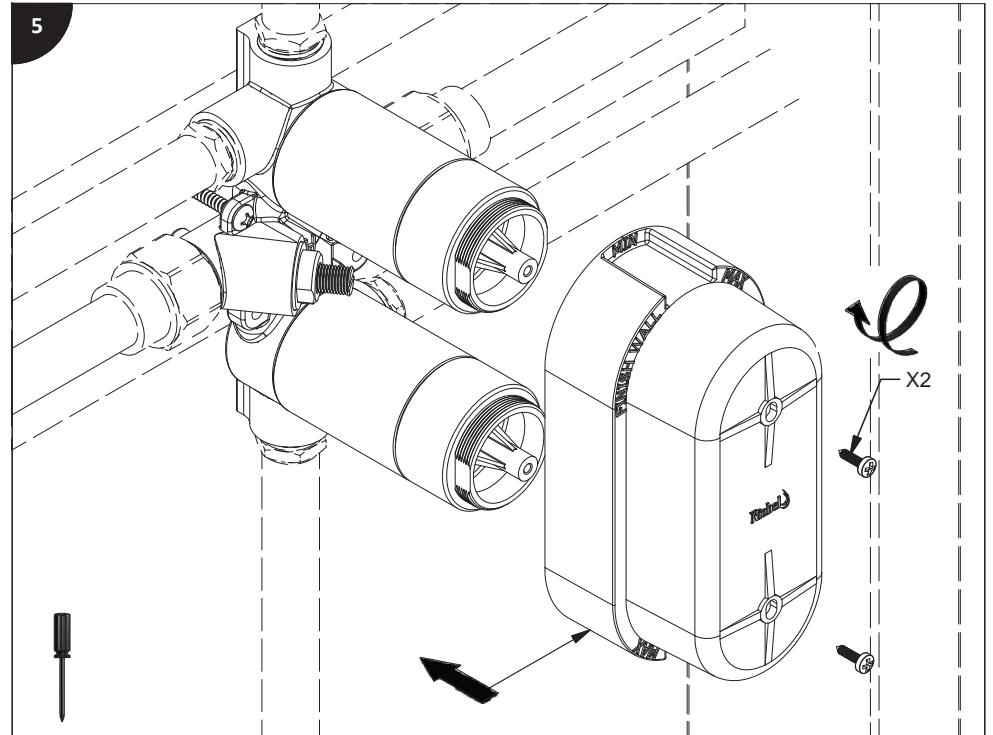

WALL REINFORCEMENT SUPPORT
SUPPORT DE BOIS MURAL
REFUERZO DE SOPORTE DE PARED

✓
CHECK
VÉRIFIER
VERIFICAR

CAP OUTLET TO KEEP UNDER PRESSURE
BLOQUER LES SORTIES POUR GARDER SOUS PRESSION
TAPE LAS SALIDAS PARA MANTENER BAJE PRESION

5