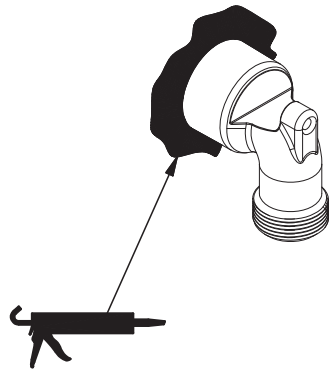

Lire toutes les instructions.
Purger votre système d'alimentation d'eau avant d'effectuer le branchement au robinet.

Antes de iniciar la instalación:

Lea todas las instrucciones.
Es necesario purgar previamente su sistema de alimentación de agua para efectuar la conexión del grifo.

Tools and equipment required / Outils et matériel requis / Herramientas y material requerido para instalación :

WHITE
BLANC
BLANCO

riobel.ca

3-A

3-B

4-A

4-B

ASSEMBLE IN THE ORDER SHOWN
 ASSEMBLER DANS L'ORDRE INDICUÉ
 ENSEMBLAR EN EL ORDEN INDICADO