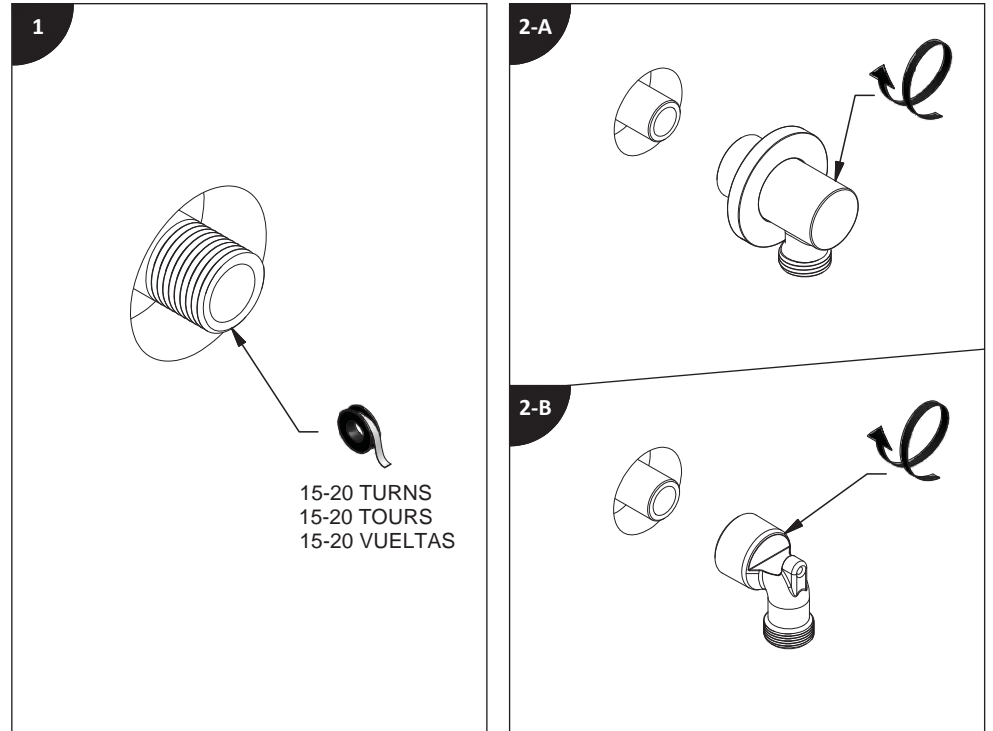

Installation guide / Guide d'installation / Guía de Instalación

Before beginning the installation:

Read all instructions.
Purge the water supply system before connecting it to the faucet.

Avant de commencer l'installation:

Lire toutes les instructions.
Purger votre système d'alimentation d'eau avant d'effectuer le branchement au robinet.

Antes de iniciar la instalación:

Lea todas las instrucciones.
Es necesario purgar previamente su sistema de alimentación de agua para efectuar la conexión del grifo.

Tools and equipment required / Outils et matériel requis / Herramientas y material requerido para instalación :

WHITE
BLANC
BLANCO

riobel.ca