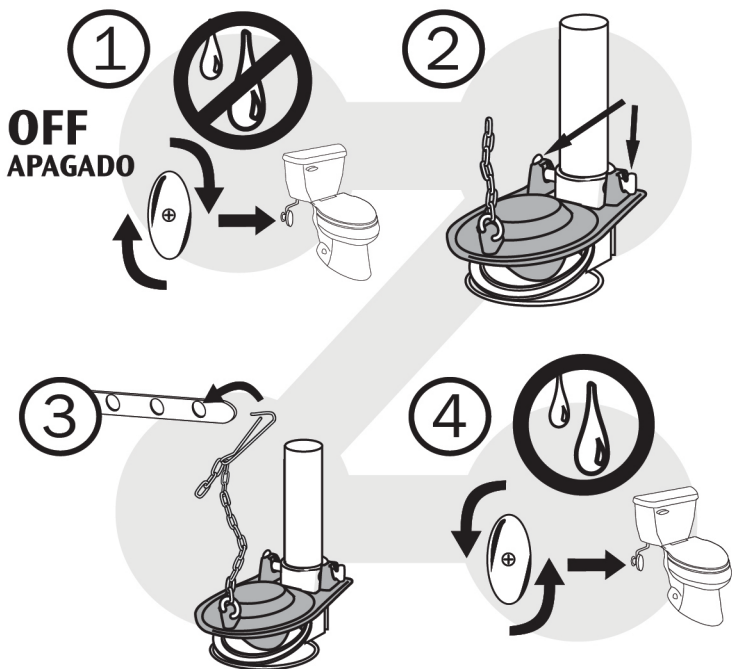

Installation / Instalación

Exclusive longest lasting red rubber resists:

- ✓ Chloramines
- ✓ Chlorine
- ✓ City water treatment
- ✓ Hard water
- ✓ Well water

La goma roja exclusiva de mayor duración resiste:

- ✓ Cloraminas
- ✓ Cloro
- ✓ Agua de ciudad
- ✓ Agua dura
- ✓ Agua de pozo

Korky Flapper Models

Modelos de tapón de Korky

Toilet Flapper Features™

	Original No. 54BP	Plus No. 2001BP	Adjustable No. 2004BP	Water-Saver No. 168BP or 100BP
Universal Fit - standard 2" flush valves El tapón universal se adapta a las válvulas para descarga de inodoro estándar de 5,08 cm	●	●	●	●
Chlorine Resistant Resistente al cloro		●	●	●
Adjustable Regulable			●	●
Optimizes water use for any toilet Optimiza el uso de agua en todos los inodoros				●
Bacteria		●	●	●