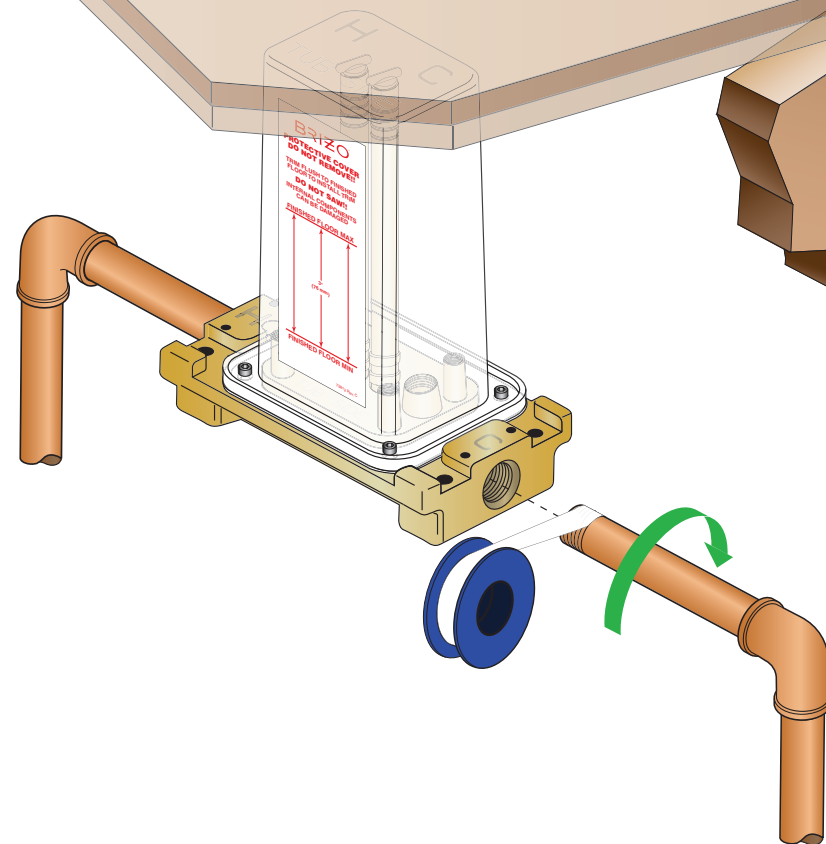

# BRIZO®

**Installation Guide -  
Subfloor** (Minimum 3/4" Thick)  
R70100 / R70100-WS (with Stops)  
SINGLE-HANDLE FLOOR MOUNT  
FREESTANDING TUB FILLER ROUGH-IN

**Guía de instalación -  
Contrapiso** (Mínimo 3/4" de grosor)  
R70100 / R70100-WS (Con Topes)  
PIEZAS PARA LAS TUBERÍAS INTERNAS  
PARA LLENAR BAÑERAS (TINAS)  
NO-EMPOTRADAS EN EL PISO

**Guide d'installation -  
faux-plancher** (Épaisseur minimale de 3/4 po)  
R70100 / R70100-WS (AVEC ROBINETS  
D'ARRÊT)  
ROBINET BRUT DE PLANCHER AUTOPOREUR À  
UN TROU POUR BAIGNOIRE