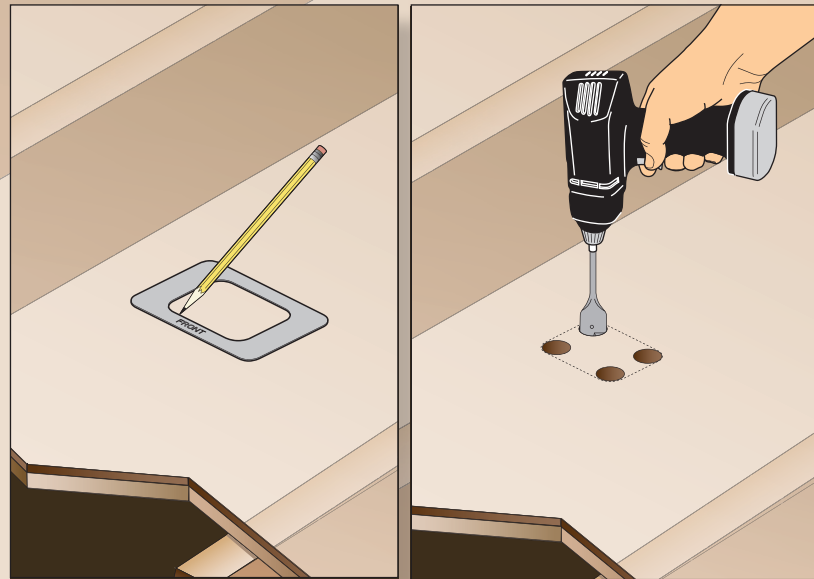

# BRIZO®

**Installation Guide -  
Subfloor** (Minimum 3/4" Thick)  
R70100 / R70100-WS (with Stops)  
SINGLE-HANDLE FLOOR MOUNT  
FREESTANDING TUB FILLER ROUGH-IN

**Guía de instalación -  
Contrapiso** (Mínimo 3/4" de grosor)  
R70100 / R70100-WS (Con Topes)  
PIEZAS PARA LAS TUBERÍAS INTERNAS  
PARA LLENAR BAÑERAS (TINAS)  
NO-EMPOTRADAS EN EL PISO

**Guide d'installation -  
faux-plancher** (Épaisseur minimale de 3/4 po)  
R70100 / R70100-WS (AVEC ROBINETS  
D'ARRÊT)  
ROBINET BRUT DE PLANCHER AUTOPOREUR À  
UN TROU POUR BAIGNOIRE