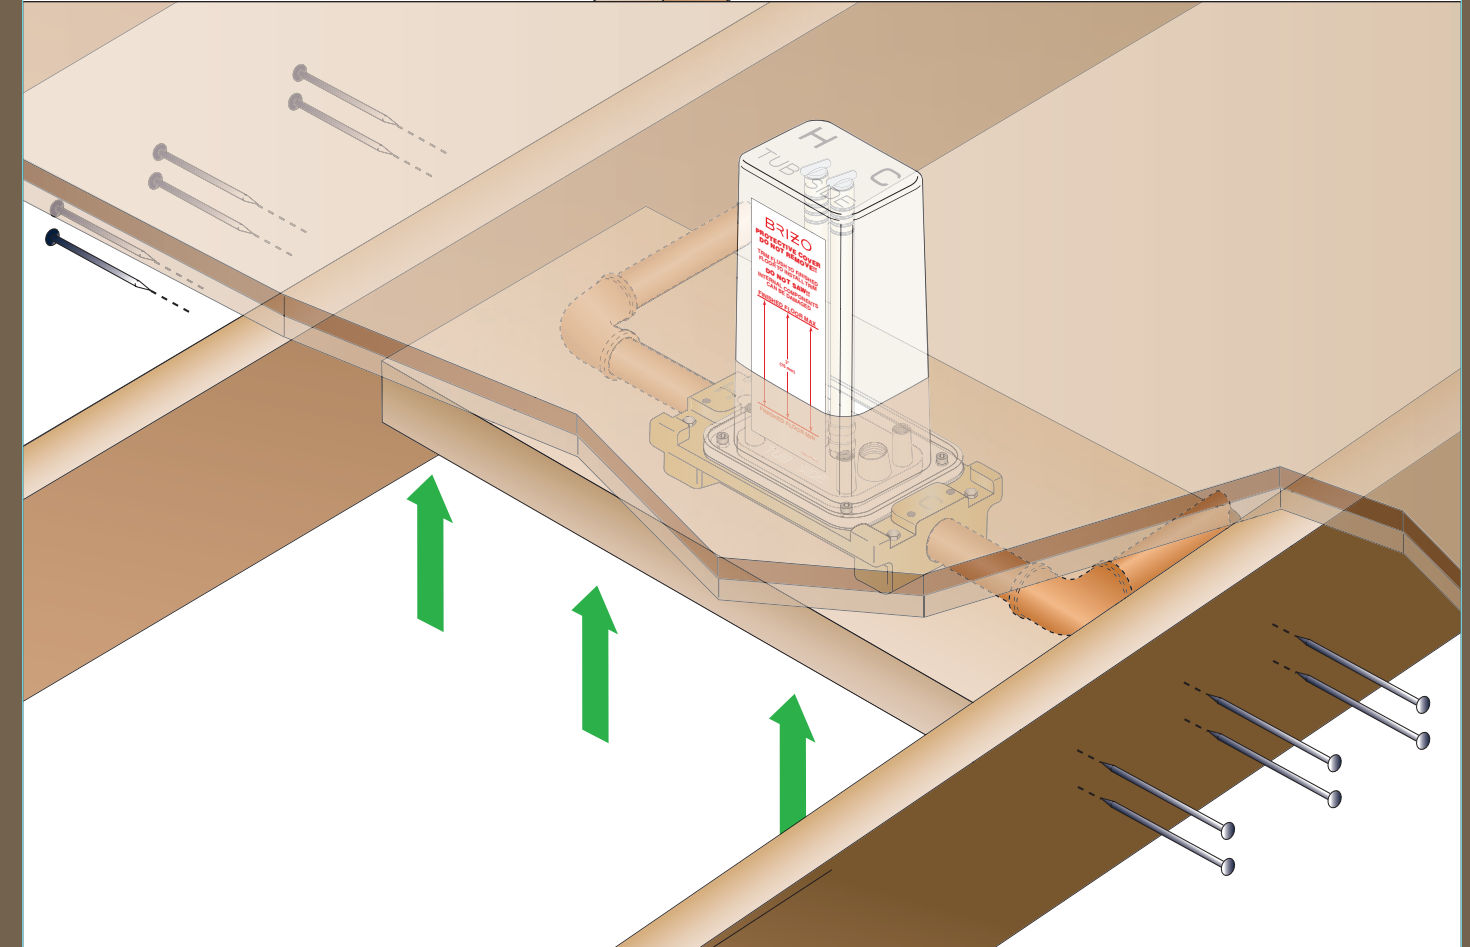

Guide d'installation - faux-plancher à l'aide d'une traverse rigide

Requise si le faux-plancher a moins de 3/4 po
d'épaisseur
R70100 / R70100-WS (AVEC ROBINETS
D'ARRÊT)
ROBINET BRUT DE PLANCHER AUTOPORTEUR À
UN TROU POUR BAIGNOIRE

Screws not provided.
Los tornillos no son suministrados.
Vis non fournies.