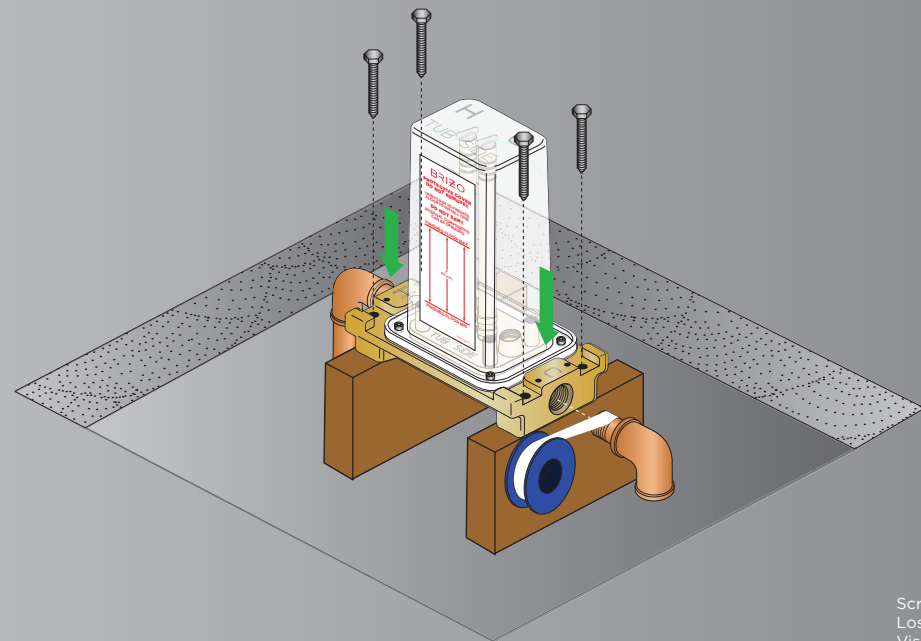

BRIZO®

**Installation Guide -
Concrete Floor**
R70100 / R70100-WS (with Stops)
SINGLE-HANDLE FLOOR MOUNT
FREESTANDING TUB FILLER ROUGH-IN

**Guía de instalación -
Piso de Concreto**
R70100 / R70100-WS (Con Topes)
PIEZAS PARA LAS TUBERÍAS INTERNAS
PARA LLENAR BAÑERAS (TINAS)
NO-EMPOTRADAS EN EL PISO

**Guide d'installation -
plancher de béton**
R70100 / R70100-WS (AVEC ROBINETS
D'ARRÊT)
ROBINET BRUT DE PLANCHER AUTOPOREUR À
UN TROU POUR BAIGNOIRE

Note: Consult local Building and Plumbing Codes or Authorities Having Jurisdiction in your location.

Nota: Consulte con los códigos de construcción y plomería o autoridades en su jurisdicción local.

Note: Consultez les codes du bâtiment et de la plomberie ou les autorités compétentes dans votre région.

Screws not provided.
Los tornillos no son suministrados.
Vis non fournies.

BRIZO®

**Installation Guide -
Concrete Floor**
R70100 / R70100-WS (with Stops)
SINGLE-HANDLE FLOOR MOUNT
FREESTANDING TUB FILLER ROUGH-IN

**Guía de instalación -
Piso de Concreto**
R70100 / R70100-WS (Con Topes)
PIEZAS PARA LAS TUBERÍAS INTERNAS
PARA LLENAR BAÑERAS (TINAS)
NO-EMPOTRADAS EN EL PISO

**Guide d'installation -
plancher de béton**
R70100 / R70100-WS (AVEC ROBINETS
D'ARRÊT)
ROBINET BRUT DE PLANCHER AUTOPOREUR À
UN TROU POUR BAIGNOIRE