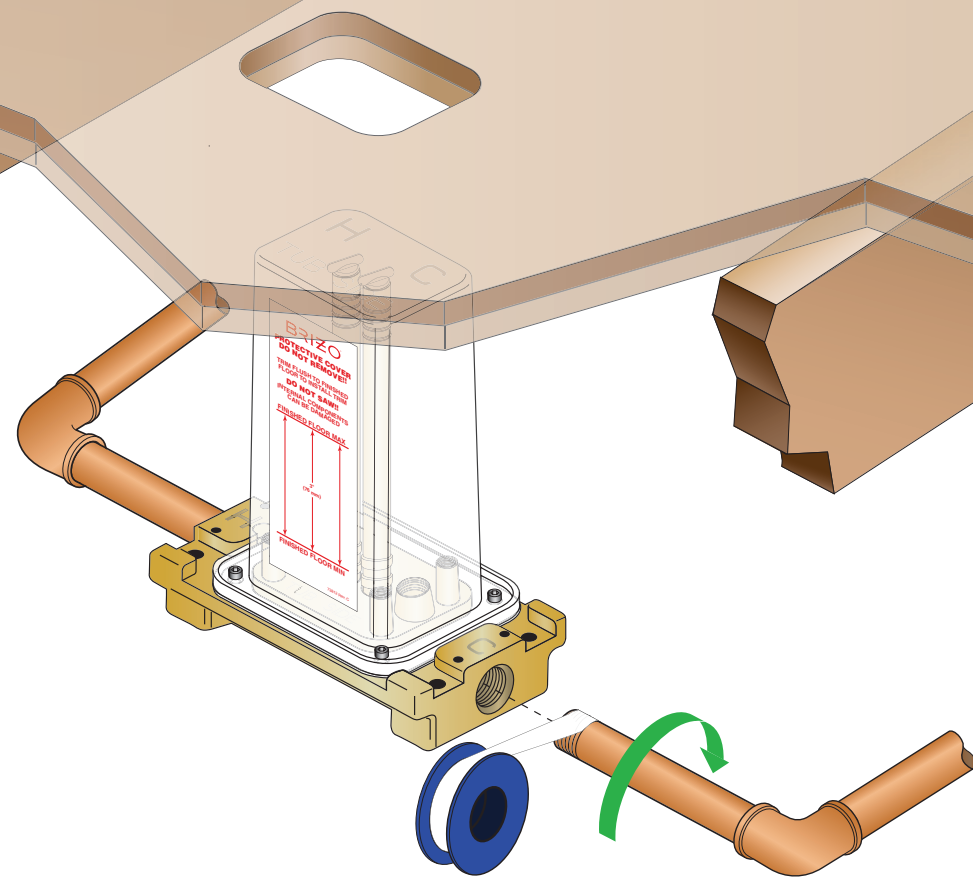

**Guide d'installation -  
faux-plancher** (Épaisseur minimale de 3/4 po)  
R70100 / R70100-WS (AVEC ROBINETS  
D'ARRÊT)  
ROBINET BRUT DE PLANCHER AUTOPOREUR À  
UN TROU POUR BAIGNOIRE

## Installation Guide - Subfloor using a Rigid Stringer

Required if Subfloor is Less Than 3/4" In Thickness  
R70100 / R70100-WS (with Stops)  
SINGLE-HANDLE FLOOR MOUNT  
FREESTANDING TUB FILLER ROUGH-IN

## Guía de instalación - Contrapiso usando un larguero rígido

Requerido si el contrapiso es de un grosor menor  
de 3/4"  
R70100 / R70100-WS (Con Topes)  
PIEZAS PARA LAS TUBERÍAS INTERNAS  
PARA LLENAR BAÑERAS (TINAS)  
NO-EMPOTRADAS EN EL PISO

## Guide d'installation - faux-plancher à l'aide d'une traverse rigide

Requise si le faux-plancher a moins de 3/4 po  
d'épaisseur  
R70100 / R70100-WS (AVEC ROBINETS  
D'ARRÊT)  
ROBINET BRUT DE PLANCHER AUTOPORTEUR À  
UN TROU POUR BAIGNOIRE