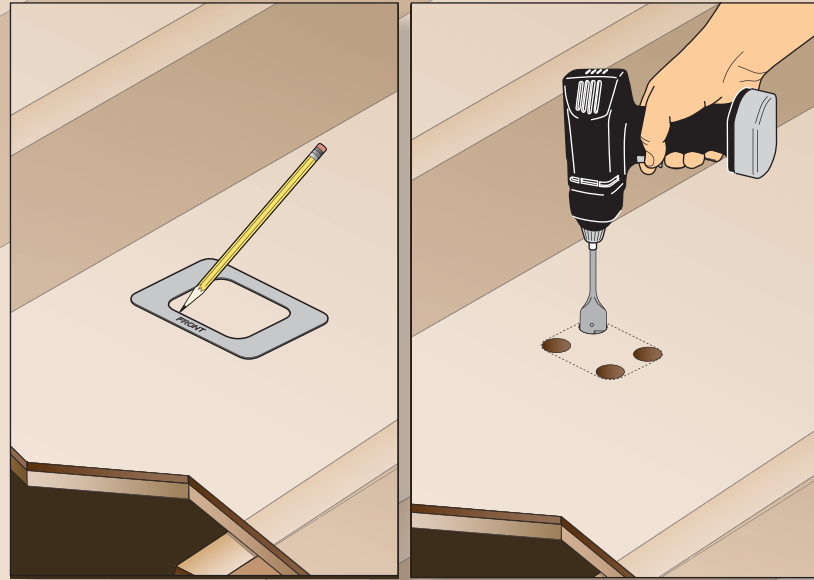

BRIZO®

Installation Guide - Subfloor using a Rigid Stringer

Required if Subfloor is Less Than 3/4" In Thickness
R70100 / R70100-WS (with Stops)
SINGLE-HANDLE FLOOR MOUNT
FREESTANDING TUB FILLER ROUGH-IN

Guía de instalación - Contrapiso usando un larguero rígido

Requerido si el contrapiso es de un grosor menor
de 3/4"
R70100 / R70100-WS (Con Topes)
PIEZAS PARA LAS TUBERÍAS INTERNAS
PARA LLENAR BAÑERAS (TINAS)
NO-EMPOTRADAS EN EL PISO

Guide d'installation - faux-plancher à l'aide d'une traverse rigide

Requise si le faux-plancher a moins de 3/4 po
d'épaisseur
R70100 / R70100-WS (AVEC ROBINETS
D'ARRÊT)
ROBINET BRUT DE PLANCHER AUTOPORTEUR À
UN TROU POUR BAIGNOIRE

BRIZO®

Installation Guide - Subfloor using a Rigid Stringer

Required if Subfloor is Less Than 3/4" In Thickness
R70100 / R70100-WS (with Stops)
SINGLE-HANDLE FLOOR MOUNT
FREESTANDING TUB FILLER ROUGH-IN

Guía de instalación - Contrapiso usando un larguero rígido

Requerido si el contrapiso es de un grosor menor
de 3/4"
R70100 / R70100-WS (Con Topes)
PIEZAS PARA LAS TUBERÍAS INTERNAS
PARA LLENAR BAÑERAS (TINAS)
NO-EMPOTRADAS EN EL PISO

Guide d'installation - faux-plancher à l'aide d'une traverse rigide

Requise si le faux-plancher a moins de 3/4 po
d'épaisseur
R70100 / R70100-WS (AVEC ROBINETS
D'ARRÊT)
ROBINET BRUT DE PLANCHER AUTOPORTEUR À
UN TROU POUR BAIGNOIRE

Screws not provided.
Los tornillos no son suministrados.
Vis non fournies.