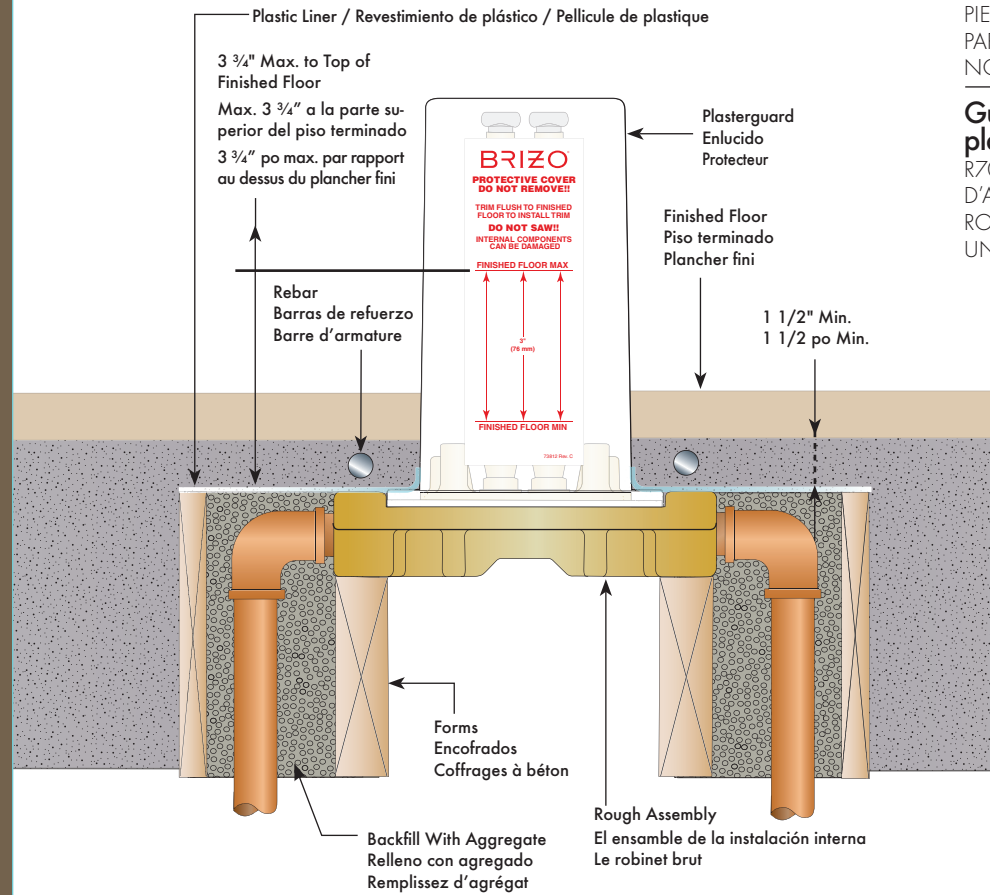

BRIZO®

**Installation Guide -
Concrete Floor**
R70100 / R70100-WS (with Stops)
SINGLE-HANDLE FLOOR MOUNT
FREESTANDING TUB FILLER ROUGH-IN

**Guía de instalación -
Piso de Concreto**
R70100 / R70100-WS (Con Topes)
PIEZAS PARA LAS TUBERÍAS INTERNAS
PARA LLENAR BAÑERAS (TINAS)
NO-EMPOTRADAS EN EL PISO

**Guide d'installation -
plancher de béton**
R70100 / R70100-WS (AVEC ROBINETS
D'ARRÊT)
ROBINET BRUT DE PLANCHER AUTOPOREUR À
UN TROU POUR BAIGNOIRE

Note: Consult local Building and Plumbing Codes or Authorities Having Jurisdiction in your location.

Nota: Consulte con los códigos de construcción y plomería o autoridades en su jurisdicción local.

Note: Consultez les codes du bâtiment et de la plomberie ou les autorités compétentes dans votre région.