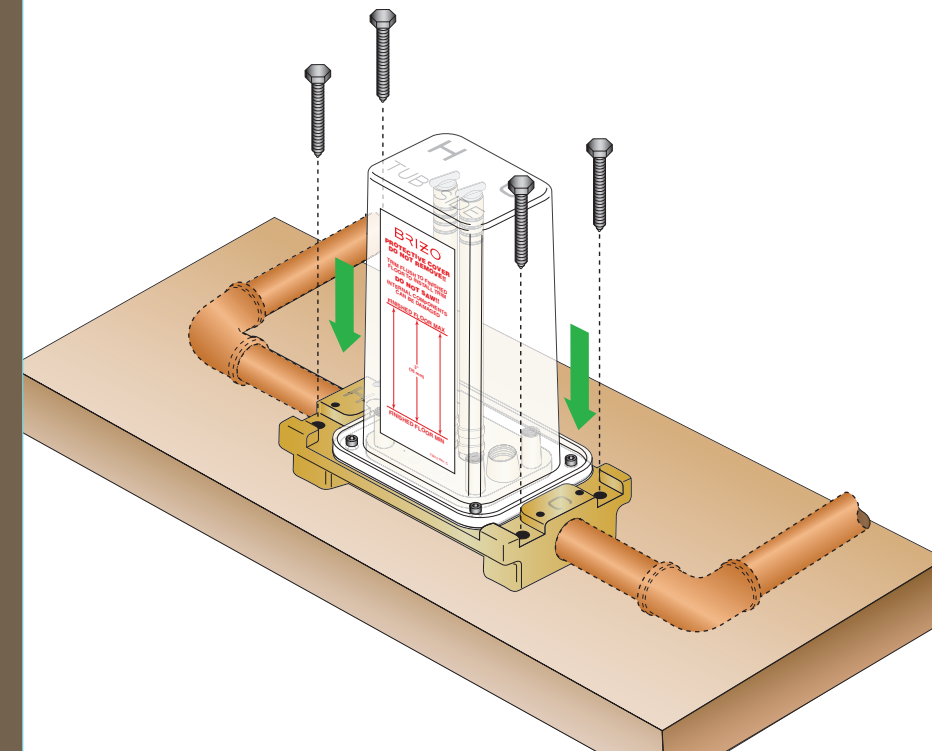

BRIZO®

Installation Guide - Subfloor using a Rigid Stringer

Required if Subfloor is Less Than 3/4" In Thickness
R70100 / R70100-WS (with Stops)
SINGLE-HANDLE FLOOR MOUNT
FREESTANDING TUB FILLER ROUGH-IN

Guía de instalación - Contrapiso usando un larguero rígido

Requerido si el contrapiso es de un grosor menor
de 3/4"
R70100 / R70100-WS (Con Topes)
PIEZAS PARA LAS TUBERÍAS INTERNAS
PARA LLENAR BAÑERAS (TINAS)
NO-EMPOTRADAS EN EL PISO

Guide d'installation - faux-plancher à l'aide d'une traverse rigide

Requise si le faux-plancher a moins de 3/4 po
d'épaisseur
R70100 / R70100-WS (AVEC ROBINETS
D'ARRÊT)
ROBINET BRUT DE PLANCHER AUTOPORTEUR À
UN TROU POUR BAIGNOIRE

BRIZO®

Installation Guide - Subfloor using a Rigid Stringer

Required if Subfloor is Less Than 3/4" In Thickness
R70100 / R70100-WS (with Stops)
SINGLE-HANDLE FLOOR MOUNT
FREESTANDING TUB FILLER ROUGH-IN

Guía de instalación - Contrapiso usando un larguero rígido

Requerido si el contrapiso es de un grosor menor
de 3/4"
R70100 / R70100-WS (Con Topes)
PIEZAS PARA LAS TUBERÍAS INTERNAS
PARA LLENAR BAÑERAS (TINAS)
NO-EMPOTRADAS EN EL PISO

Guide d'installation - faux-plancher à l'aide d'une traverse rigide

Requise si le faux-plancher a moins de 3/4 po
d'épaisseur
R70100 / R70100-WS (AVEC ROBINETS
D'ARRÊT)
ROBINET BRUT DE PLANCHER AUTOPORTEUR À
UN TROU POUR BAIGNOIRE

Screws not provided.
Los tornillos no son suministrados.
Vis non fournies.