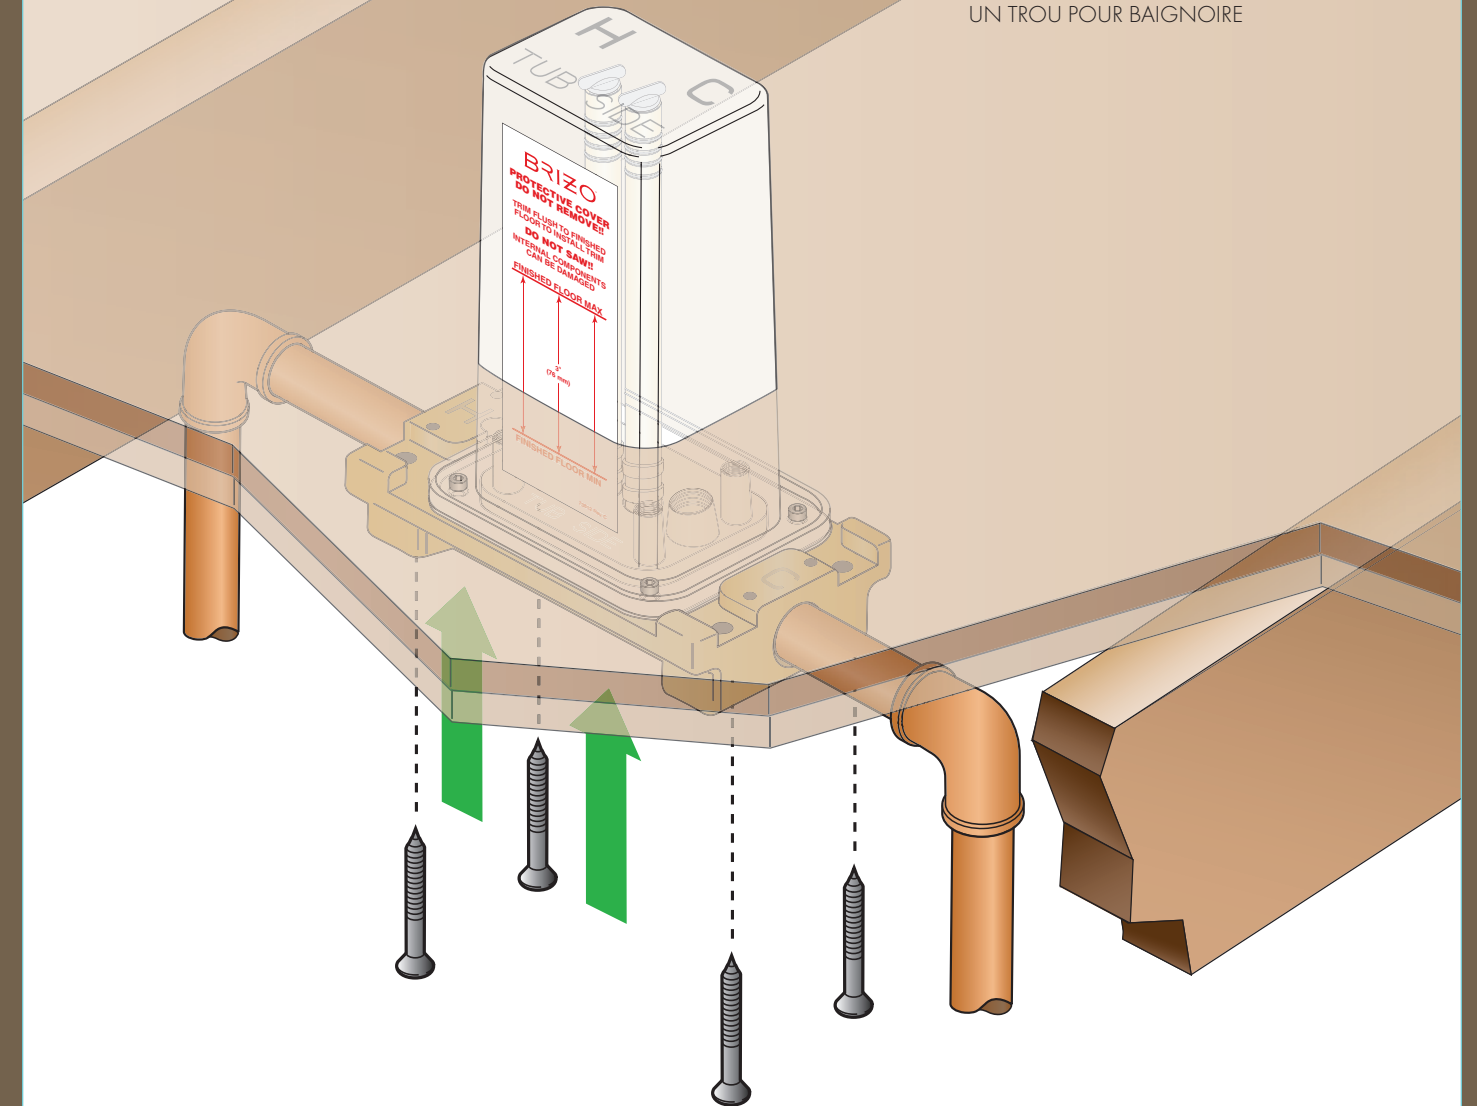

# BRIZO®

**Installation Guide -  
Subfloor** (Minimum 3/4" Thick)  
R70100 / R70100-WS (with Stops)  
SINGLE-HANDLE FLOOR MOUNT  
FREESTANDING TUB FILLER ROUGH-IN

**Guía de instalación -  
Contrapiso** (Mínimo 3/4" de grosor)  
R70100 / R70100-WS (Con Topes)  
PIEZAS PARA LAS TUBERÍAS INTERNAS  
PARA LLENAR BAÑERAS (TINAS)  
NO-EMPOTRADAS EN EL PISO

**Guide d'installation -  
faux-plancher** (Épaisseur minimale de 3/4 po)  
R70100 / R70100-WS (AVEC ROBINETS  
D'ARRÊT)  
ROBINET BRUT DE PLANCHER AUTOPOREUR À  
UN TROU POUR BAIGNOIRE