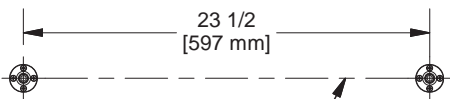

Installation guide / Guide d'installation / Guía de Instalación

EF0

EF3
EF7

EF5

riobel.ca

Tools and equipment required / Outils et matériels requis / Herramientas y material requerido de instalación :

1

TOWEL BAC C/C
PORTE-SERVLETTE C/C
TOALLERO C/C

2

4X

3

4

5