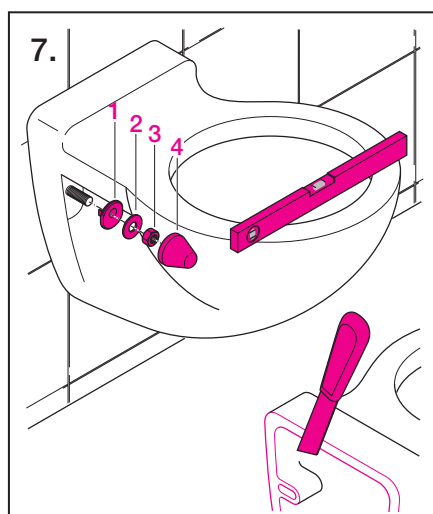

Geberit Montage

D10509-002&&BDC © 12-2005

994.018.00.0 (03)