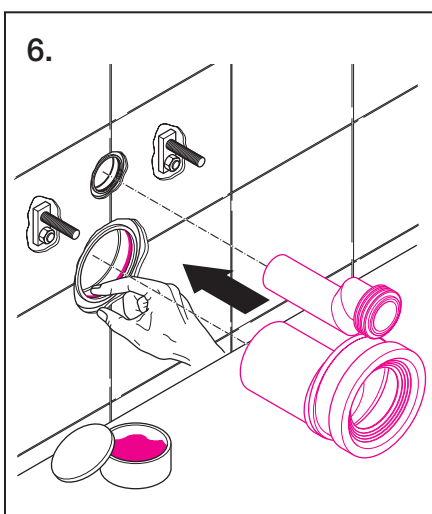

Geberit Montage

D10509-002&&BDC © 12-2005

994.018.00.0 (03)