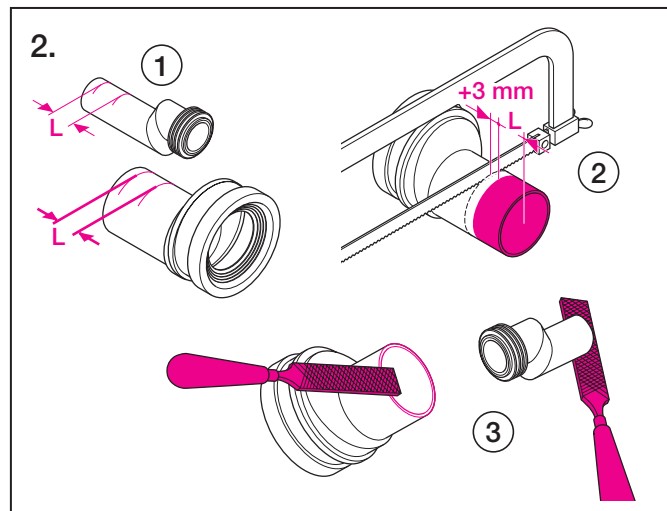

Geberit Montage

D10509-002&&BDC © 12-2005

994.018.00.0 (03)