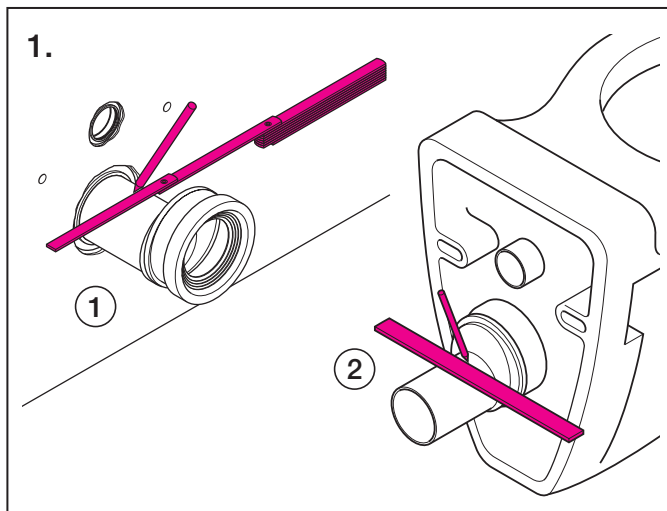

Geberit Montage

D10509-002&&BDC © 12-2005

994.018.00.0 (03)