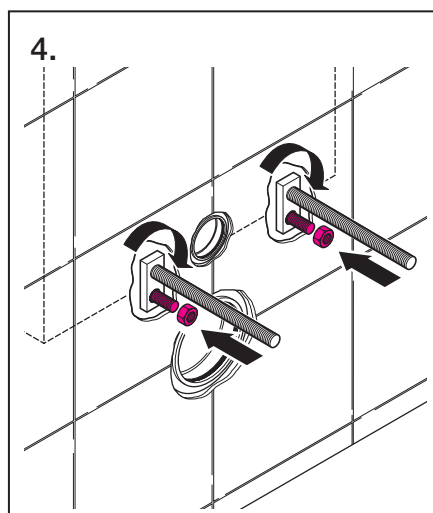

Geberit Montage

D10509-002&&BDC © 12-2005

994.018.00.0 (03)