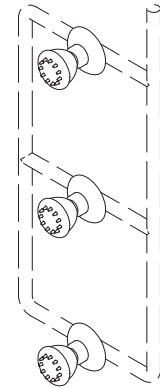

Installation guide / Guide d'installation / Guía de instalación

POUR L'INSTALLATION DE 3 JETS DE CORPS OU PLUS SUR LA MÊME LIGNE, UNE ALIMENTATION EN BOUCLE EST REQUISE.

FOR THE INSTALLATION OF 3 OR MORE BODY JETS, A LOOPED WATER SUPPLY INSTALLATION IS REQUIRED.

PARA LA INSTALACIÓN DE 3 O MÁS CHORROS DE CUERPO, SE REQUIERE UNA INSTALACIÓN DE SUMINISTRO DE AGUA EN BUCLE.

**Before beginning the installation:**

Read all instructions.

Purge the water supply system before connecting it to the faucet.