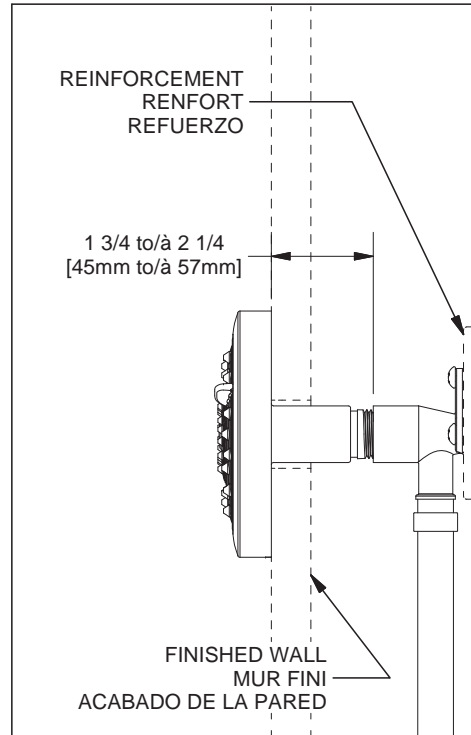

Installation guide / Guide d'installation / Guía de instalación

POUR L'INSTALLATION DE 3 JETS DE CORPS OU PLUS SUR LA MÊME LIGNE, UNE ALIMENTATION EN BOUCLE EST REQUISE.

FOR THE INSTALLATION OF 3 OR MORE BODY JETS, A LOOPED WATER SUPPLY INSTALLATION IS REQUIRED.

PARA LA INSTALACIÓN DE 3 O MÁS CHORROS DE CUERPO, SE REQUIERE UNA INSTALACIÓN DE SUMINISTRO DE AGUA EN BUCLE.

**Before beginning the installation:**

Read all instructions.

Purge the water supply system before connecting it to the faucet.