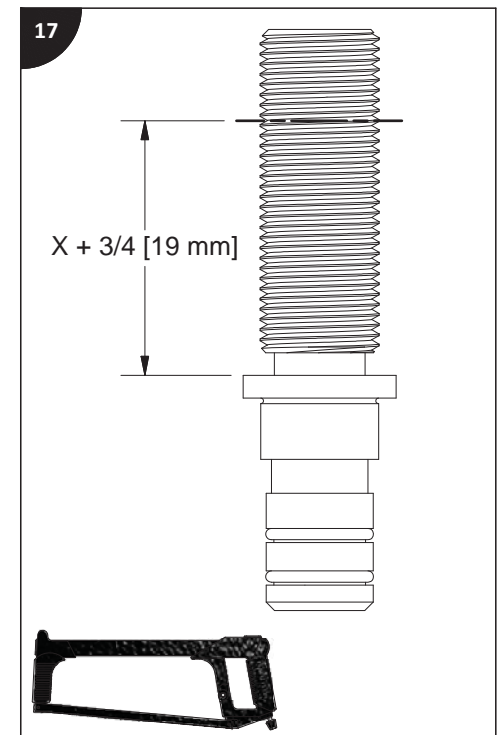

Tools and equipment required.

Outils et matériel requis.

Herramientas y material requerido para instalación:

WHITE
BLANC
BLANCO

riobel.ca

18

19

20