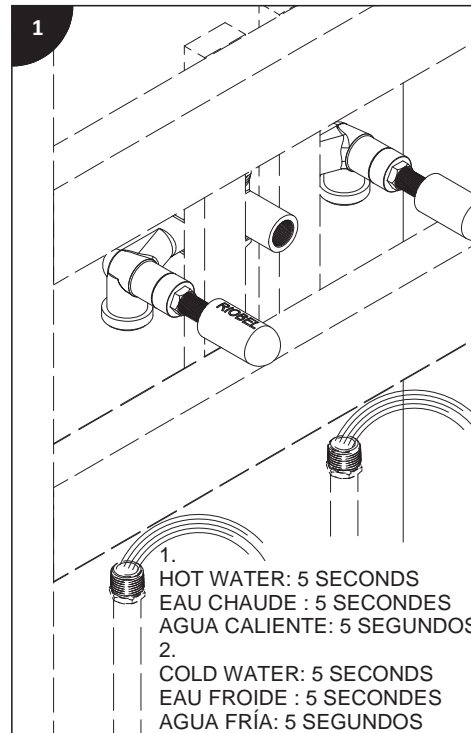

Lire toutes les instructions.
Purger votre système d'alimentation d'eau avant d'effectuer le branchement au robinet.

Antes de iniciar la instalación:

Lea todas las instrucciones.
Es necesario purgar previamente su sistema de alimentación de agua para efectuar la conexión del grifo.

Tools and equipment required.

Outils et matériel requis.

Herramientas y material requerido para instalación:

WHITE
BLANC
BLANCO

riobel.ca

18

19

20