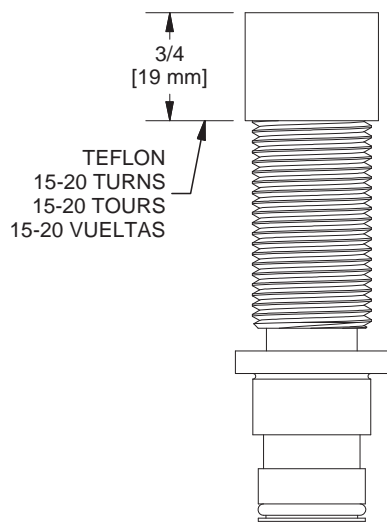

Tools and equipment required.

Outils et matériel requis.

Herramientas y material requerido para instalación:

WHITE
BLANC
BLANCO

riobel.ca

18

19

20