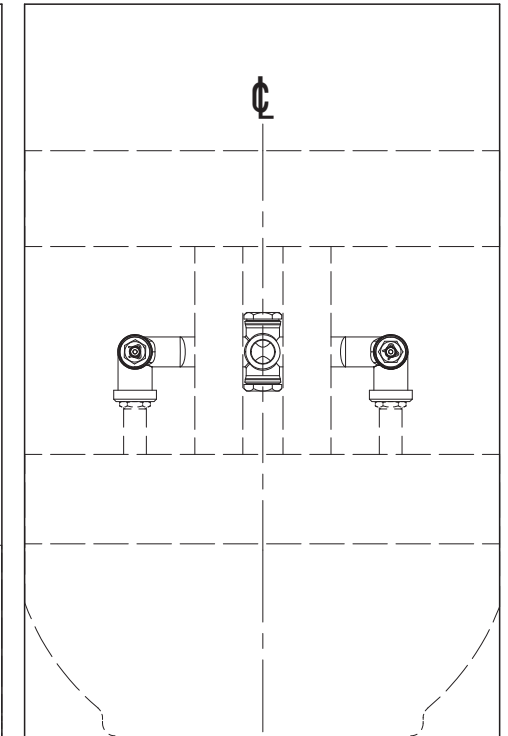

Tools and equipment required.

Outils et matériel requis.

Herramientas y material requerido para instalación:

WHITE
BLANC
BLANCO

riobel.ca

18

19

20