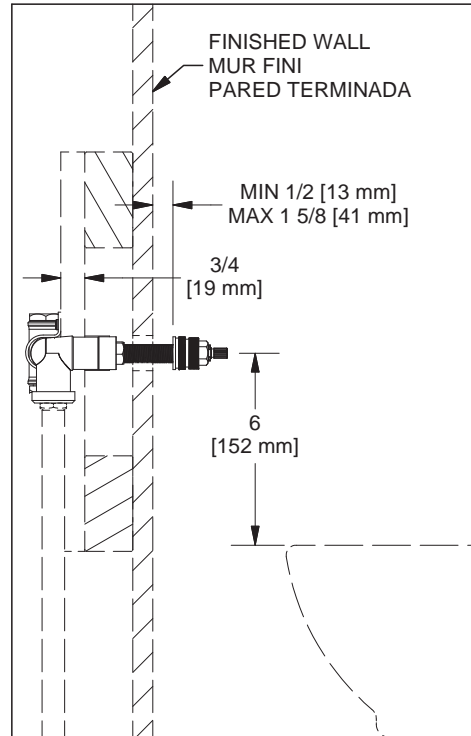

Tools and equipment required.

Outils et matériel requis.

Herramientas y material requerido para instalación:

WHITE
BLANC
BLANCO

riobel.ca

18

19

20