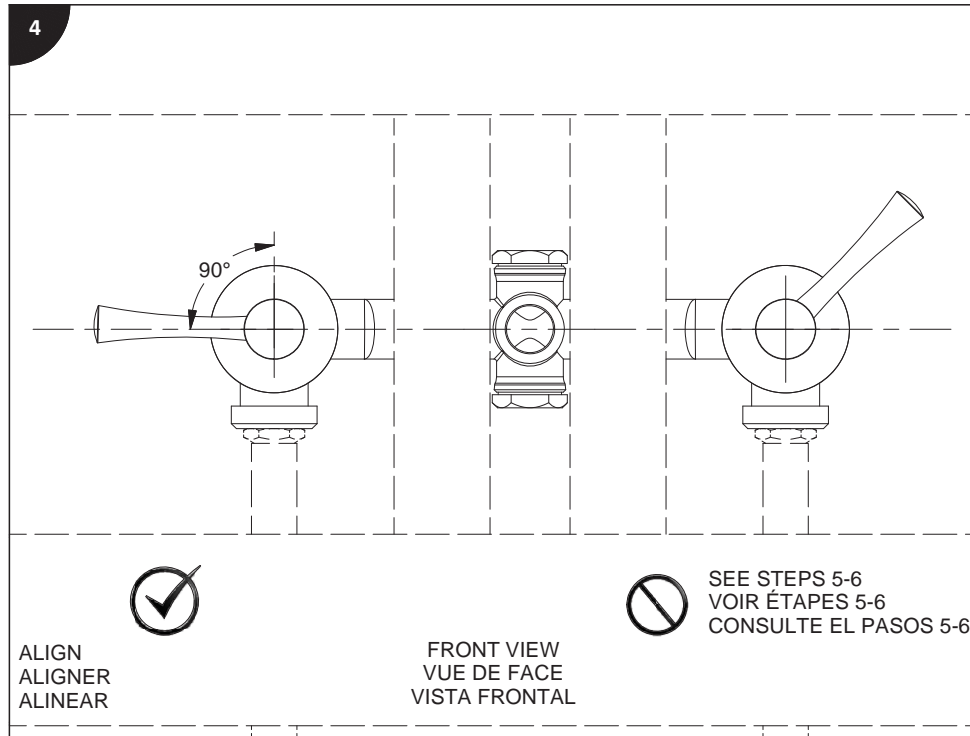

Tools and equipment required.

Outils et matériel requis.

Herramientas y material requerido para instalación:

WHITE
BLANC
BLANCO

riobel.ca

18

19

20