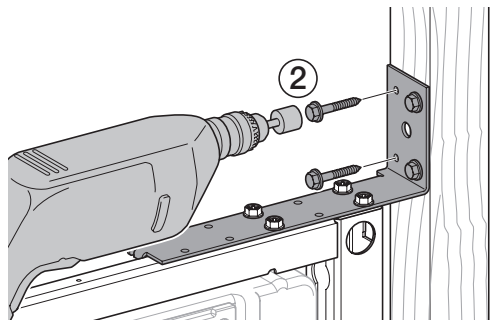

4 A

4 B

Geberit International AG
Schachenstrasse 77
CH-8645 Jona
www.geberit.com
dokumentation@geberit.com

D20674-001&BDC © 10-2007