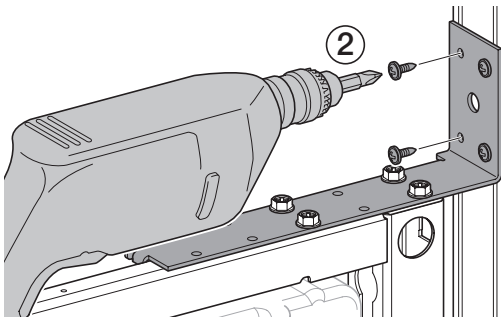

4 A

4 B

Geberit International AG
Schachenstrasse 77
CH-8645 Jona
www.geberit.com
dokumentation@geberit.com

D20674-001&BDC © 10-2007