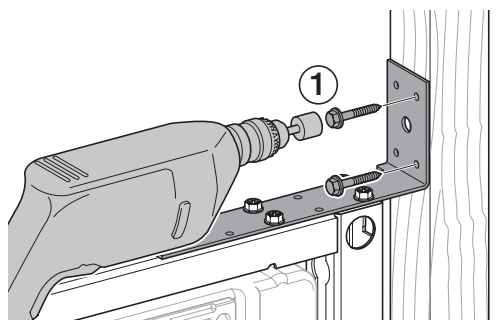

4 A

4 B

Geberit International AG
Schachenstrasse 77
CH-8645 Jona
www.geberit.com
dokumentation@geberit.com

D20674-001&BDC © 10-2007