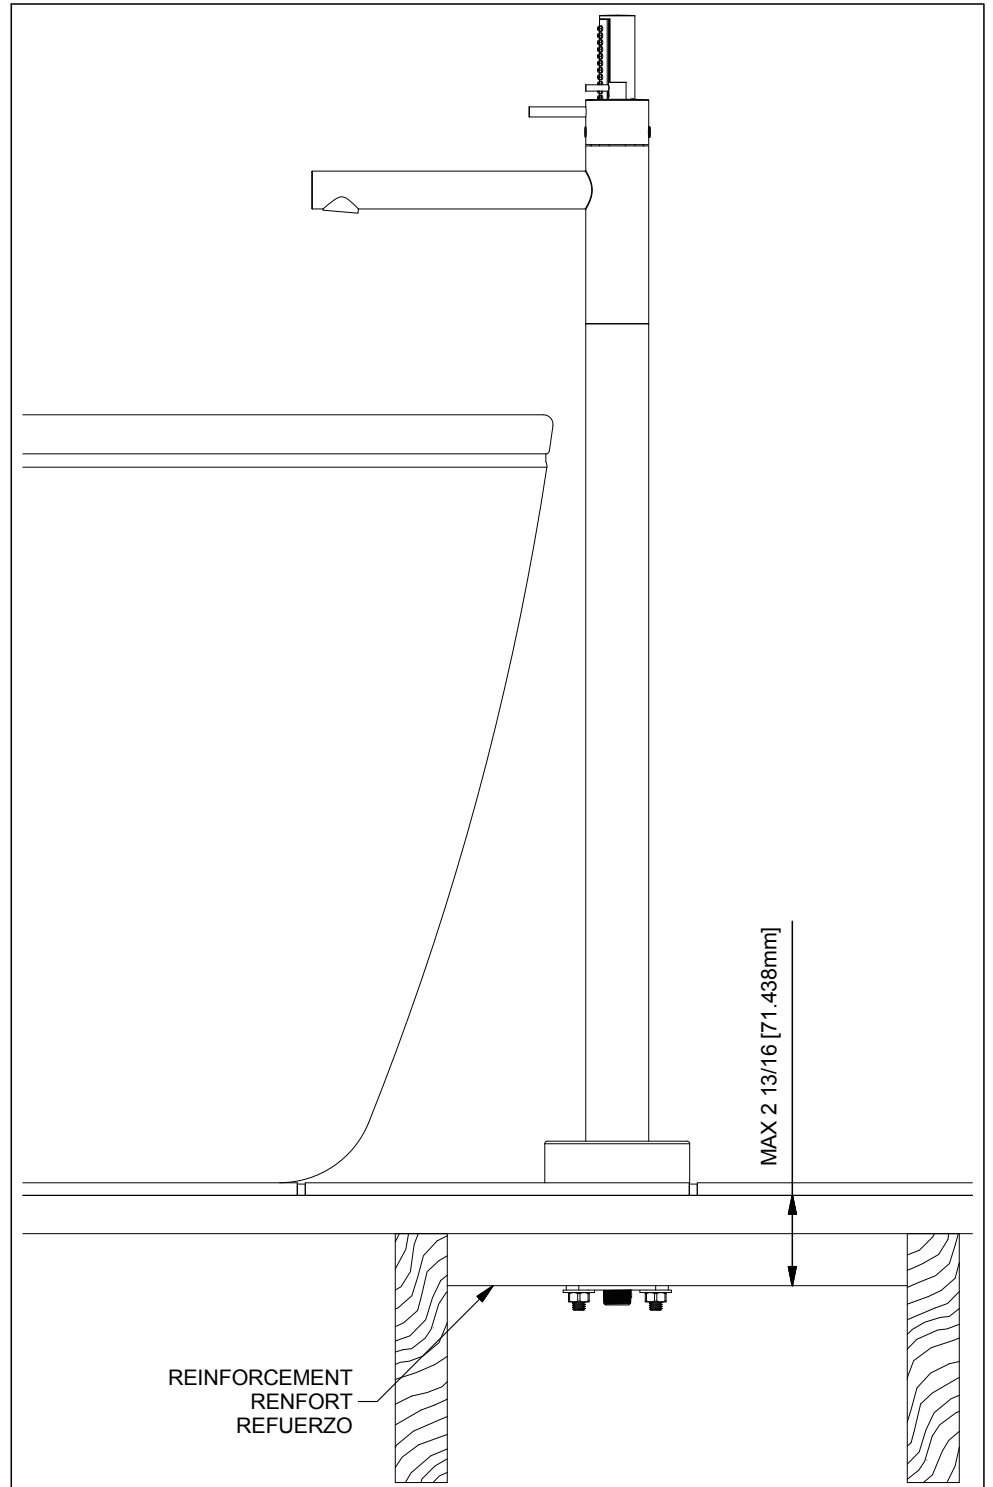

Installation guide / Guide d'installation / Guía de Instalación

GS39

MZ39

**Before initiating the installation:**

Read all instructions.

Purge the water supply system before connecting it to the faucet.

**Avant de commencer l'installation :**

**Tools and equipment requested / Outils et matériels requis / Herramientas y material requerido de instalación :**

WHITE  
BLANC  
BLANCO

riobel.ca

GUI-39 Ver 01 2014-06

USA / QC : 1.866.473.8442 - ONT : 1.888.287.5354